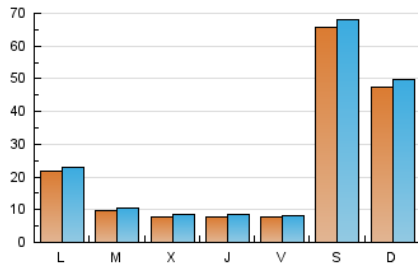

1. Cifras totales y promedios (Nacional)

MES - AÑO	NAVEGADORES UNICOS	VISITAS	PAGINAS
Septiembre - 2023	64.134	78.158	113.424
PROMEDIO DIARIO	2.483	2.605	3.781
PROMEDIO LUNES-VIERNES	1.081	1.158	2.163
PROMEDIO SABADO-DOMINGO	5.756	5.982	7.556
PAGINAS / VISITAS	1,45		
DURACION MEDIA VISITAS	0:01:13		
TIEMPO INTERACCIÓN MEDIO	0:00:45		

2. Secciones (Nacional)

	PAGINAS	%
HOME	3.625	3.20 %
RESTO	109.799	96.80 %

3. Por día del mes (Nacional)

Día	N. únicos	Visitas	Páginas	Día	N. únicos	Visitas	Páginas	Día	N. únicos	Visitas	Páginas
1	328	373	747	11	6.528	6.681	12.100	21	650	702	1.203
2	282	310	581	12	1.825	1.915	4.346	22	738	798	1.418
3	174	205	460	13	669	702	1.591	23	934	1.083	1.721
4	486	532	884	14	1.049	1.158	2.023	24	875	987	1.713
5	795	863	1.761	15	1.024	1.076	2.172	25	682	786	1.325
6	1.191	1.282	2.375	16	537	592	1.268	26	706	829	1.482
7	941	1.008	2.210	17	1.473	1.717	2.967	27	293	333	594
8	1.114	1.206	2.101	18	1.002	1.110	1.849	28	489	545	853
9	29.916	30.809	35.051	19	529	602	1.139	29	640	685	1.117
10	16.483	16.925	22.351	20	1.012	1.134	2.132	30	1.133	1.210	1.890

4. Gráficas (Nacional)

4.1 Por día de la semana (promedio)

N. únicos / Visitas (x 100)

Páginas (x 100)

4.2 Por franja horaria (promedio)

Visitas_ (x 1000)

Páginas (x 1000)

4.3 Por meses