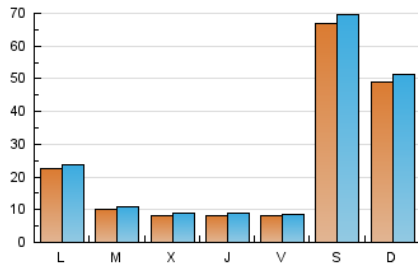

1. Cifras totales y promedios (Nacional e Internacional)

MES - AÑO	NAVEGADORES UNICOS	VISITAS	PAGINAS
Septiembre - 2023	66.181	80.551	117.489
PROMEDIO DIARIO	2.555	2.685	3.916
PROMEDIO LUNES-VIERNES	1.119	1.199	2.272
PROMEDIO SABADO-DOMINGO	5.904	6.152	7.754
PAGINAS / VISITAS	1,46		
DURACION MEDIA VISITAS	0:01:14		
TIEMPO INTERACCIÓN MEDIO	0:00:45		

2. Secciones (Nacional e Internacional)

	PAGINAS	%
HOME	3.750	3.19 %
RESTO	113.739	96.81 %

3. Por día del mes (Nacional e Internacional)

Día	N. únicos	Visitas	Páginas	Día	N. únicos	Visitas	Páginas	Día	N. únicos	Visitas	Páginas
1	379	425	854	11	6.701	6.890	12.410	21	698	725	2.053
2	314	343	651	12	1.884	1.977	4.473	22	755	820	1.464
3	196	230	500	13	695	728	1.633	23	961	1.111	1.769
4	512	558	927	14	1.081	1.192	2.085	24	914	1.027	1.784
5	829	898	1.822	15	1.048	1.102	2.222	25	707	812	1.371
6	1.237	1.330	2.462	16	560	617	1.304	26	724	850	1.512
7	979	1.048	2.274	17	1.529	1.779	3.072	27	304	345	610
8	1.163	1.262	2.184	18	1.054	1.163	1.954	28	505	562	875
9	30.515	31.581	35.783	19	543	616	1.166	29	667	715	1.149
10	16.983	17.436	22.986	20	1.044	1.169	2.202	30	1.160	1.240	1.938

4. Gráficas (Nacional e Internacional)

4.1 Por día de la semana (promedio)

N. únicos / Visitas (x 100)

Páginas (x 100)

4.2 Por franja horaria (promedio)

Visitas_ (x 1000)

Páginas (x 1000)

4.3 Por meses