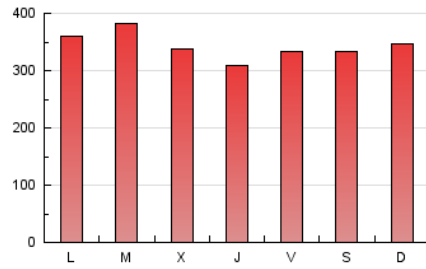

Diari de Terrassa

1. Cifras totales y promedios (Nacional)

MES - AÑO	NAVEGADORES UNICOS	VISITAS	PAGINAS
Mayo - 2024	204.209	567.088	1.058.758
PROMEDIO DIARIO	13.623	18.293	34.153
PROMEDIO LUNES-VIERNES	13.492	18.155	34.188
PROMEDIO SABADO-DOMINGO	13.998	18.691	34.056
PAGINAS / VISITAS	1,87		
DURACION MEDIA VISITAS	0:02:29		
TIEMPO INTERACCIÓN MEDIO	0:03:03		

2. Secciones (Nacional)

	PAGINAS	%
HOME	173.587	16.40 %
RESTO	885.171	83.60 %

3. Por día del mes (Nacional)

Día	N. únicos	Visitas	Páginas	Día	N. únicos	Visitas	Páginas	Día	N. únicos	Visitas	Páginas
1	10.268	13.839	25.824	11	14.286	19.623	36.287	21	15.297	20.623	39.402
2	12.277	15.727	28.001	12	15.849	22.039	40.821	22	13.662	18.688	33.503
3	14.289	19.044	31.918	13	14.271	20.342	41.613	23	11.439	15.722	29.969
4	10.969	14.425	25.907	14	15.323	20.820	42.215	24	13.476	17.667	33.109
5	9.930	13.673	23.693	15	14.854	20.125	39.866	25	13.928	18.120	29.666
6	14.289	18.643	33.660	16	13.362	17.882	36.362	26	12.768	16.348	27.550
7	15.955	21.167	38.197	17	15.475	21.421	39.673	27	10.684	14.840	28.136
8	13.107	17.705	32.361	18	15.888	21.104	41.773	28	12.554	16.737	32.856
9	13.239	17.959	32.224	19	18.363	24.197	46.748	29	15.788	20.625	37.363
10	11.866	15.918	30.827	20	14.858	20.302	40.261	30	11.784	15.420	28.122
								31	12.208	16.343	30.851

4. Gráficas (Nacional)

4.1 Por día de la semana (promedio)

N. únicos / Visitas (x 100)

Páginas (x 100)

4.2 Por franja horaria (promedio)

Visitas_ (x 1000)

Páginas (x 1000)

4.3 Por meses