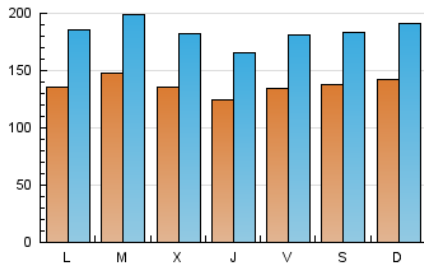

Diari de Terrassa

1. Cifras totales y promedios (Nacional)

MES - AÑO	NAVEGADORES UNICOS	VISITAS	PAGINAS
Mayo - 2024	204.209	567.088	1.058.758
PROMEDIO DIARIO	13.623	18.293	34.153
PROMEDIO LUNES-VIERNES	13.492	18.155	34.188
PROMEDIO SABADO-DOMINGO	13.998	18.691	34.056
PAGINAS / VISITAS	1,87		
DURACION MEDIA VISITAS	0:02:29		
TIEMPO INTERACCIÓN MEDIO	0:03:03		

2. Secciones (Nacional)

	PAGINAS	%
HOME	173.587	16.40 %
RESTO	885.171	83.60 %

3. Por día del mes (Nacional)

Día	N. únicos	Visitas	Páginas	Día	N. únicos	Visitas	Páginas	Día	N. únicos	Visitas	Páginas
1	10.268	13.839	25.824	11	14.286	19.623	36.287	21	15.297	20.623	39.402
2	12.277	15.727	28.001	12	15.849	22.039	40.821	22	13.662	18.688	33.503
3	14.289	19.044	31.918	13	14.271	20.342	41.613	23	11.439	15.722	29.969
4	10.969	14.425	25.907	14	15.323	20.820	42.215	24	13.476	17.667	33.109
5	9.930	13.673	23.693	15	14.854	20.125	39.866	25	13.928	18.120	29.666
6	14.289	18.643	33.660	16	13.362	17.882	36.362	26	12.768	16.348	27.550
7	15.955	21.167	38.197	17	15.475	21.421	39.673	27	10.684	14.840	28.136
8	13.107	17.705	32.361	18	15.888	21.104	41.773	28	12.554	16.737	32.856
9	13.239	17.959	32.224	19	18.363	24.197	46.748	29	15.788	20.625	37.363
10	11.866	15.918	30.827	20	14.858	20.302	40.261	30	11.784	15.420	28.122
								31	12.208	16.343	30.851

4. Gráficas (Nacional)

4.1 Por día de la semana (promedio)

N. únicos / Visitas (x 100)

Páginas (x 100)

4.2 Por franja horaria (promedio)

Visitas_ (x 1000)

Páginas (x 1000)

4.3 Por meses