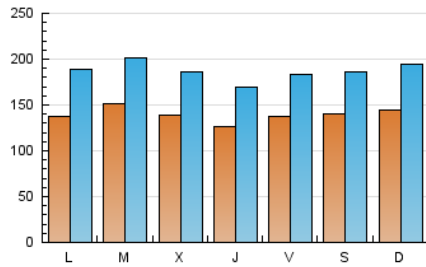

Diari de Terrassa

1. Cifras totales y promedios (Nacional e Internacional)

MES - AÑO	NAVEGADORES UNICOS	VISITAS	PAGINAS
Mayo - 2024	211.389	577.515	1.075.076
PROMEDIO DIARIO	13.915	18.630	34.680
PROMEDIO LUNES-VIERNES	13.800	18.507	34.729
PROMEDIO SABADO-DOMINGO	14.247	18.982	34.538
PAGINAS / VISITAS	1,86		
DURACION MEDIA VISITAS	0:02:28		
TIEMPO INTERACCIÓN MEDIO	0:03:00		

2. Secciones (Nacional e Internacional)

	PAGINAS	%
HOME	176.982	16.46 %
RESTO	898.094	83.54 %

3. Por día del mes (Nacional e Internacional)

Día	N. únicos	Visitas	Páginas	Día	N. únicos	Visitas	Páginas	Día	N. únicos	Visitas	Páginas
1	10.526	14.169	26.272	11	14.504	19.865	36.819	21	15.661	20.885	39.947
2	12.596	16.043	28.524	12	16.075	22.366	41.342	22	13.965	19.040	33.938
3	14.561	19.264	32.439	13	14.586	20.715	42.215	23	11.721	16.060	30.438
4	11.187	14.627	26.378	14	15.622	21.157	42.884	24	13.689	18.001	33.537
5	10.150	13.932	24.110	15	15.545	20.673	40.769	25	14.179	18.380	30.091
6	14.581	19.017	34.284	16	13.619	18.256	36.902	26	13.056	16.571	27.956
7	16.297	21.651	38.910	17	15.761	21.733	40.160	27	10.887	15.089	28.570
8	13.481	18.120	33.033	18	16.139	21.357	42.242	28	12.790	17.134	33.343
9	13.564	18.295	32.777	19	18.685	24.760	47.362	29	16.075	20.937	37.855
10	12.220	16.319	31.342	20	15.189	20.666	40.791	30	12.013	15.820	28.553
								31	12.440	16.613	31.293

4. Gráficas (Nacional e Internacional)

4.1 Por día de la semana (promedio)

N. únicos / Visitas (x 100)

Páginas (x 100)

4.2 Por franja horaria (promedio)

Visitas_ (x 1000)

Páginas (x 1000)

4.3 Por meses