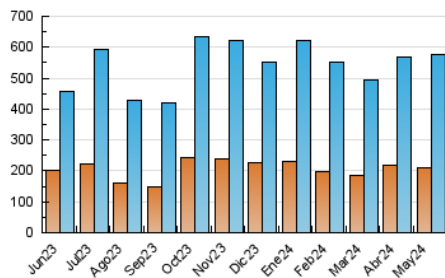

4.3 Por meses

N. únicos / Visitas (x 1000)