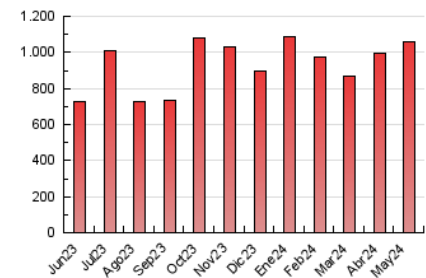

2. Secciones (Nacional)

	PAGINAS	%
HOME	173.587	16.40 %
RESTO	885.171	83.60 %

3. Por día del mes (Nacional)

Día	N. únicos	Visitas	Páginas	Día	N. únicos	Visitas	Páginas	Día	N. únicos	Visitas	Páginas
1	10.268	13.839	25.824	11	14.286	19.623	36.287	21	15.297	20.623	39.402
2	12.277	15.727	28.001	12	15.849	22.039	40.821	22	13.662	18.688	33.503
3	14.289	19.044	31.918	13	14.271	20.342	41.613	23	11.439	15.722	29.969
4	10.969	14.425	25.907	14	15.323	20.820	42.215	24	13.476	17.667	33.109
5	9.930	13.673	23.693	15	14.854	20.125	39.866	25	13.928	18.120	29.666
6	14.289	18.643	33.660	16	13.362	17.882	36.362	26	12.768	16.348	27.550
7	15.955	21.167	38.197	17	15.475	21.421	39.673	27	10.684	14.840	28.136
8	13.107	17.705	32.361	18	15.888	21.104	41.773	28	12.554	16.737	32.856
9	13.239	17.959	32.224	19	18.363	24.197	46.748	29	15.788	20.625	37.363
10	11.866	15.918	30.827	20	14.858	20.302	40.261	30	11.784	15.420	28.122
								31	12.208	16.343	30.851

4. Gráficas (Nacional)

4.1 Por día de la semana (promedio)

N. únicos / Visitas (x 100)

Páginas (x 100)

4.2 Por franja horaria (promedio)

Visitas_ (x 1000)

Páginas (x 1000)

4.3 Por meses

N. únicos / Visitas (x 1000)

Páginas (x 1000)

5. Observaciones

Este Medio Electrónico de Comunicación ha sido medido por la herramienta Google Analytics de Google (GA4)

6. Definiciones básicas (Para más información ver Normas Técnicas para el Control de los Medios Electrónicos de Comunicación)

Visita:

Una secuencia ininterrumpida de páginas servidas a un usuario válido. Si dicho usuario no realiza peticiones de páginas en un periodo de tiempo (30 min) la siguiente petición constituirá el inicio de una nueva visita.