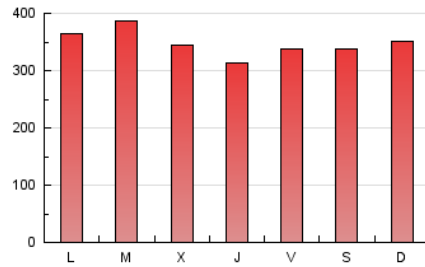

Diari de Terrassa

1. Cifras totales y promedios (Nacional e Internacional)

MES - AÑO	NAVEGADORES UNICOS	VISITAS	PAGINAS
Mayo - 2024	211.389	577.515	1.075.076
PROMEDIO DIARIO	13.915	18.630	34.680
PROMEDIO LUNES-VIERNES	13.800	18.507	34.729
PROMEDIO SABADO-DOMINGO	14.247	18.982	34.538
PAGINAS / VISITAS	1,86		
DURACION MEDIA VISITAS	0:02:28		
TIEMPO INTERACCIÓN MEDIO	0:03:00		

2. Secciones (Nacional e Internacional)

	PAGINAS	%
HOME	176.982	16.46 %
RESTO	898.094	83.54 %

3. Por día del mes (Nacional e Internacional)

Día	N. únicos	Visitas	Páginas	Día	N. únicos	Visitas	Páginas	Día	N. únicos	Visitas	Páginas
1	10.526	14.169	26.272	11	14.504	19.865	36.819	21	15.661	20.885	39.947
2	12.596	16.043	28.524	12	16.075	22.366	41.342	22	13.965	19.040	33.938
3	14.561	19.264	32.439	13	14.586	20.715	42.215	23	11.721	16.060	30.438
4	11.187	14.627	26.378	14	15.622	21.157	42.884	24	13.689	18.001	33.537
5	10.150	13.932	24.110	15	15.545	20.673	40.769	25	14.179	18.380	30.091
6	14.581	19.017	34.284	16	13.619	18.256	36.902	26	13.056	16.571	27.956
7	16.297	21.651	38.910	17	15.761	21.733	40.160	27	10.887	15.089	28.570
8	13.481	18.120	33.033	18	16.139	21.357	42.242	28	12.790	17.134	33.343
9	13.564	18.295	32.777	19	18.685	24.760	47.362	29	16.075	20.937	37.855
10	12.220	16.319	31.342	20	15.189	20.666	40.791	30	12.013	15.820	28.553
								31	12.440	16.613	31.293

4. Gráficas (Nacional e Internacional)

4.1 Por día de la semana (promedio)

N. únicos / Visitas (x 100)

Páginas (x 100)

4.2 Por franja horaria (promedio)

Visitas_ (x 1000)

Páginas (x 1000)

4.3 Por meses