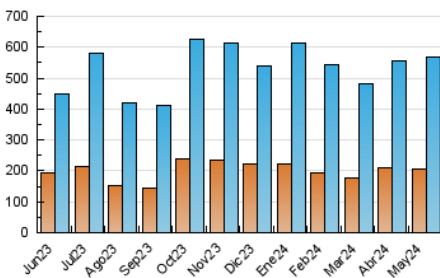

2. Secciones (Nacional)

	PAGINAS	%
HOME	173.587	16.40 %
RESTO	885.171	83.60 %

3. Por día del mes (Nacional)

Día	N. únicos	Visitas	Páginas	Día	N. únicos	Visitas	Páginas	Día	N. únicos	Visitas	Páginas
1	10.268	13.839	25.824	11	14.286	19.623	36.287	21	15.297	20.623	39.402
2	12.277	15.727	28.001	12	15.849	22.039	40.821	22	13.662	18.688	33.503
3	14.289	19.044	31.918	13	14.271	20.342	41.613	23	11.439	15.722	29.969
4	10.969	14.425	25.907	14	15.323	20.820	42.215	24	13.476	17.667	33.109
5	9.930	13.673	23.693	15	14.854	20.125	39.866	25	13.928	18.120	29.666
6	14.289	18.643	33.660	16	13.362	17.882	36.362	26	12.768	16.348	27.550
7	15.955	21.167	38.197	17	15.475	21.421	39.673	27	10.684	14.840	28.136
8	13.107	17.705	32.361	18	15.888	21.104	41.773	28	12.554	16.737	32.856
9	13.239	17.959	32.224	19	18.363	24.197	46.748	29	15.788	20.625	37.363
10	11.866	15.918	30.827	20	14.858	20.302	40.261	30	11.784	15.420	28.122
								31	12.208	16.343	30.851

4. Gráficas (Nacional)

4.1 Por día de la semana (promedio)

N. únicos / Visitas (x 100)

Páginas (x 100)

4.2 Por franja horaria (promedio)

Visitas_ (x 1000)

Páginas (x 1000)

4.3 Por meses

N. únicos / Visitas (x 1000)

Páginas (x 1000)

5. Observaciones

Este Medio Electrónico de Comunicación ha sido medido por la herramienta Google Analytics de Google (GA4)

6. Definiciones básicas (Para más información ver Normas Técnicas para el Control de los Medios Electrónicos de Comunicación)

Visita:

Una secuencia ininterrumpida de páginas servidas a un usuario válido. Si dicho usuario no realiza peticiones de páginas en un periodo de tiempo (30 min) la siguiente petición constituirá el inicio de una nueva visita.