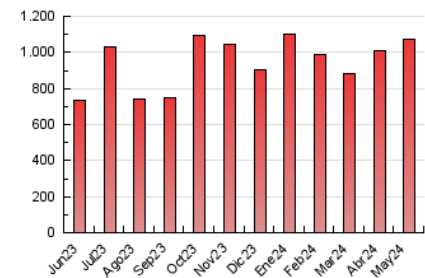

Páginas (x 1000)