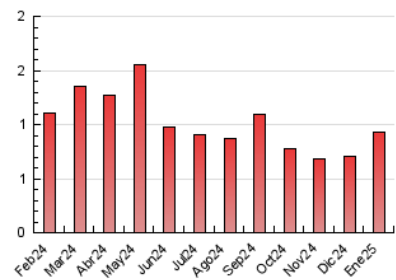

Pàgines (x 1000)