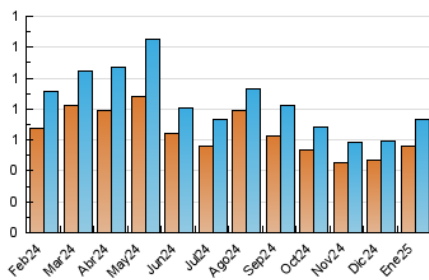

4.3 Per mesos

N. únics / Visites (x 1000)