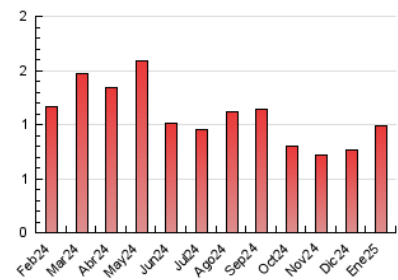

Pàgines (x 1000)