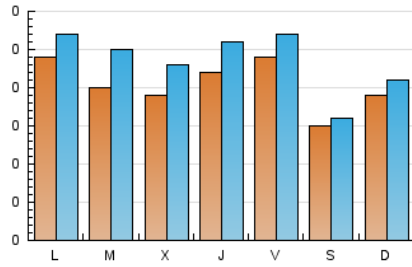

4. Gràfiques (Nacional i Internacional)

4.1 Per dia de la setmana (promig)

N. únics / Visites (x 100)