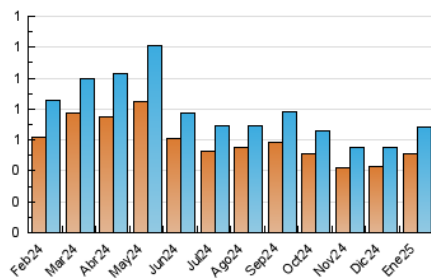

2. Seccions (Nacional)

	PÀGINES	%
HOME	159	17.06 %
RESTA	773	82.94 %

3. Per dia del mes (Nacional)

Dia	N. únics	Visites	Pàgines	Dia	N. únics	Visites	Pàgines	Dia	N. únics	Visites	Pàgines
1	7	7	16	11	13	14	17	21	23	28	37
2	10	10	13	12	17	20	29	22	27	32	50
3	13	13	14	13	30	35	51	23	23	27	26
4	15	16	17	14	16	22	34	24	26	36	48
5	18	19	22	15	20	24	33	25	13	14	15
6	11	11	12	16	25	33	61	26	16	17	17
7	14	14	19	17	24	28	36	27	23	26	50
8	14	20	34	18	14	14	16	28	20	26	33
9	24	25	35	19	24	26	25	29	27	30	35
10	26	28	35	20	24	27	31	30	22	26	49
								31	16	19	22

4. Gràfiques (Nacional)

4.1 Per dia de la setmana (promig)

N. únics / Visites (x 100)

Pàgines (x 100)

4.2 Per franja horària (promig)

Visites_ (x 1000)

Pàgines (x 1000)

4.3 Per mesos

N. únics / Visites (x 1000)

Pàgines (x 1000)

5. Observacions

Este Medio Electrónico de Comunicación ha sido medido por la herramienta Google Analytics de Google (GA4).

6. Definicions bàsiques (Para més informació cal veure Normes Tècniques per al Control dels Mitjans Electrònics de Comunicació)

Visita:

Una seqüència ininterrompuda de pàgines servides a un usuari vàlid. Si aquest usuari no realitza peticions de pàgines en un període de temps (30 min) la següent petició constituirà l'inici d'una nova visita.