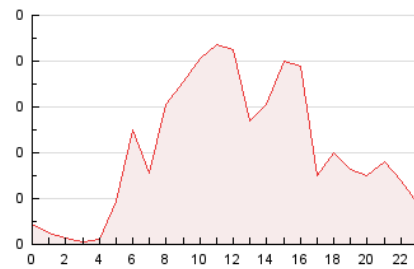

2. Seccions (Nacional i Internacional)

	PÀGINES	%
HOME	171	17.22 %
RESTA	822	82.78 %

3. Per dia del mes (Nacional i Internacional)

Dia	N. únics	Visites	Pàgines	Dia	N. únics	Visites	Pàgines	Dia	N. únics	Visites	Pàgines
1	7	7	16	11	13	14	17	21	24	29	38
2	11	11	14	12	18	21	30	22	28	33	52
3	16	16	17	13	31	36	54	23	26	30	29
4	17	18	20	14	18	24	36	24	28	38	50
5	18	19	22	15	20	24	33	25	15	16	19
6	12	12	14	16	27	35	63	26	16	17	17
7	16	16	22	17	28	32	40	27	26	29	53
8	14	20	34	18	16	16	19	28	23	29	37
9	26	27	37	19	25	27	27	29	27	30	35
10	30	32	42	20	27	30	35	30	22	26	49
								31	16	19	22

4. Gràfiques (Nacional i Internacional)

4.1 Per dia de la setmana (promig)

N. únics / Visites (x 100)

Pàgines (x 100)

4.2 Per franja horària (promig)

Visites_ (x 1000)

Pàgines (x 1000)

4.3 Per mesos