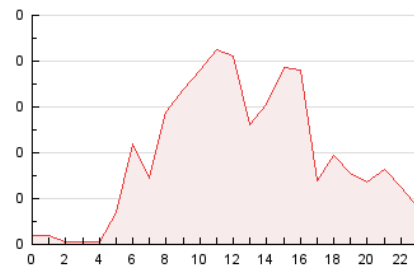

2. Seccions (Nacional)

	PÀGINES	%
HOME	159	17.06 %
RESTA	773	82.94 %

3. Per dia del mes (Nacional)

Dia	N. únics	Visites	Pàgines	Dia	N. únics	Visites	Pàgines	Dia	N. únics	Visites	Pàgines
1	7	7	16	11	13	14	17	21	23	28	37
2	10	10	13	12	17	20	29	22	27	32	50
3	13	13	14	13	30	35	51	23	23	27	26
4	15	16	17	14	16	22	34	24	26	36	48
5	18	19	22	15	20	24	33	25	13	14	15
6	11	11	12	16	25	33	61	26	16	17	17
7	14	14	19	17	24	28	36	27	23	26	50
8	14	20	34	18	14	14	16	28	20	26	33
9	24	25	35	19	24	26	25	29	27	30	35
10	26	28	35	20	24	27	31	30	22	26	49
								31	16	19	22

4. Gràfiques (Nacional)

4.1 Per dia de la setmana (promig)

N. únics / Visites (x 100)

Pàgines (x 100)

4.2 Per franja horària (promig)

Visites_ (x 1000)

Pàgines (x 1000)

4.3 Per mesos