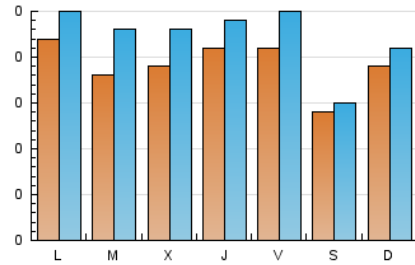

4. Gràfiques (Nacional)

4.1 Per dia de la setmana (promig)

N. únics / Visites (x 100)