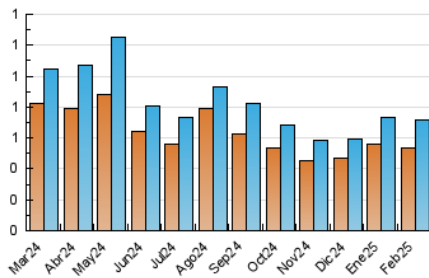

4.3 Per mesos

N. únics / Visites (x 1000)