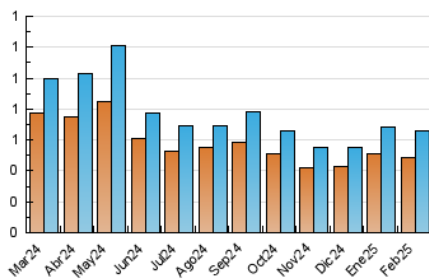

2. Seccions (Nacional)

	PÀGINES	%
HOME	130	14.10 %
RESTA	792	85.90 %

3. Per dia del mes (Nacional)

Dia	N. únics	Visites	Pàgines	Dia	N. únics	Visites	Pàgines	Dia	N. únics	Visites	Pàgines
1	11	12	17	11	10	12	13	21	17	20	43
2	16	17	31	12	16	23	38	22	17	19	21
3	31	34	53	13	27	31	49	23	16	19	18
4	20	22	25	14	24	36	58	24	22	25	38
5	23	29	33	15	12	15	24	25	20	23	42
6	23	30	34	16	22	25	29	26	20	21	21
7	18	22	30	17	16	22	29	27	25	29	36
8	11	15	23	18	20	23	29	28	25	33	46
9	12	13	14	19	33	39	69				
10	24	29	34	20	18	19	25				

4. Gràfiques (Nacional)

4.1 Per dia de la setmana (promig)

N. únics / Visites (x 100)

Pàgines (x 100)

4.2 Per franja horària (promig)

Visites_ (x 1000)

Pàgines (x 1000)

4.3 Per mesos

N. únics / Visites (x 1000)

Pàgines (x 1000)

5. Observacions

Este Medio Electrónico de Comunicación ha sido medido por la herramienta Google Analytics de Google (GA4).

6. Definicions bàsiques (Para més informació cal veure Normes Tècniques per al Control dels Mitjans Electrònics de Comunicació)

Visita:

Una seqüència ininterrompuda de pàgines servides a un usuari vàlid. Si aquest usuari no realitza peticions de pàgines en un període de temps (30 min) la següent petició constituirà l'inici d'una nova visita.