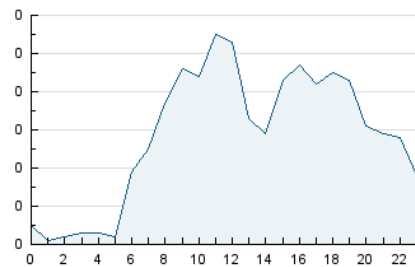

2. Seccions (Nacional)

	PÀGINES	%
HOME	130	14.10 %
RESTA	792	85.90 %

3. Per dia del mes (Nacional)

Dia	N. únics	Visites	Pàgines	Dia	N. únics	Visites	Pàgines	Dia	N. únics	Visites	Pàgines
1	11	12	17	11	10	12	13	21	17	20	43
2	16	17	31	12	16	23	38	22	17	19	21
3	31	34	53	13	27	31	49	23	16	19	18
4	20	22	25	14	24	36	58	24	22	25	38
5	23	29	33	15	12	15	24	25	20	23	42
6	23	30	34	16	22	25	29	26	20	21	21
7	18	22	30	17	16	22	29	27	25	29	36
8	11	15	23	18	20	23	29	28	25	33	46
9	12	13	14	19	33	39	69				
10	24	29	34	20	18	19	25				

4. Gràfiques (Nacional)

4.1 Per dia de la setmana (promig)

N. únics / Visites (x 100)

Pàgines (x 100)

4.2 Per franja horària (promig)

Visites_ (x 1000)

Pàgines (x 1000)

4.3 Per mesos