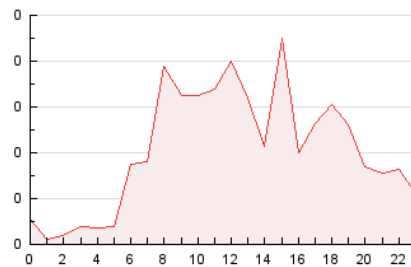

2. Seccions (Nacional i Internacional)

	PÀGINES	%
HOME	147	14.85 %
RESTA	843	85.15 %

3. Per dia del mes (Nacional i Internacional)

Dia	N. únics	Visites	Pàgines	Dia	N. únics	Visites	Pàgines	Dia	N. únics	Visites	Pàgines
1	12	13	18	11	11	13	14	21	20	23	50
2	17	18	32	12	21	28	45	22	17	19	21
3	31	34	53	13	30	34	53	23	17	20	19
4	21	23	26	14	25	37	59	24	22	25	38
5	26	32	36	15	16	19	28	25	22	25	44
6	25	32	36	16	26	29	34	26	21	22	22
7	19	23	31	17	18	24	32	27	27	31	38
8	11	15	23	18	22	25	31	28	28	38	52
9	16	17	19	19	34	40	70				
10	27	32	37	20	22	23	29				

4. Gràfiques (Nacional i Internacional)

4.1 Per dia de la setmana (promig)

N. únics / Visites (x 100)

Pàgines (x 100)

4.2 Per franja horària (promig)

Visites_ (x 1000)

Pàgines (x 1000)

4.3 Per mesos