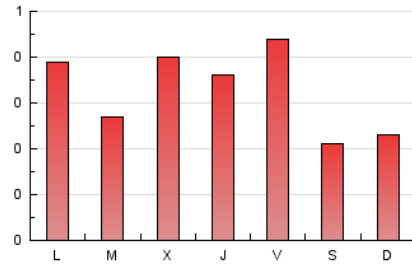

Pàgines (x 100)