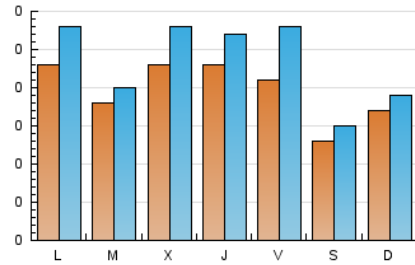

4. Gràfiques (Nacional)

4.1 Per dia de la setmana (promig)

N. únics / Visites (x 100)