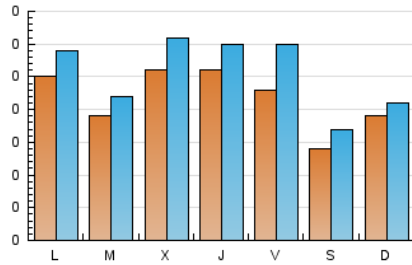

4. Gràfiques (Nacional i Internacional)

4.1 Per dia de la setmana (promig)

N. únics / Visites (x 100)