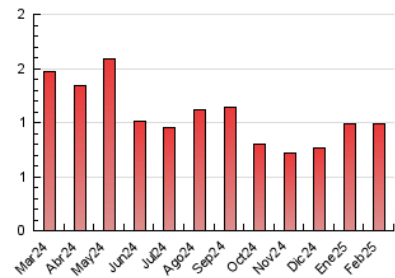

Pàgines (x 1000)