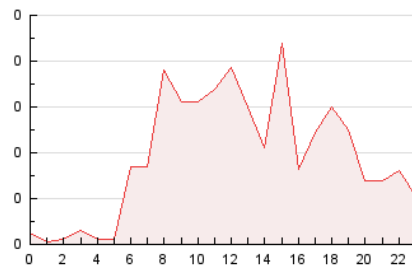

2. Seccions (Nacional)

	PÀGINES	%
HOME	130	14.10 %
RESTA	792	85.90 %

3. Per dia del mes (Nacional)

Dia	N. únics	Visites	Pàgines	Dia	N. únics	Visites	Pàgines	Dia	N. únics	Visites	Pàgines
1	11	12	17	11	10	12	13	21	17	20	43
2	16	17	31	12	16	23	38	22	17	19	21
3	31	34	53	13	27	31	49	23	16	19	18
4	20	22	25	14	24	36	58	24	22	25	38
5	23	29	33	15	12	15	24	25	20	23	42
6	23	30	34	16	22	25	29	26	20	21	21
7	18	22	30	17	16	22	29	27	25	29	36
8	11	15	23	18	20	23	29	28	25	33	46
9	12	13	14	19	33	39	69				
10	24	29	34	20	18	19	25				

4. Gràfiques (Nacional)

4.1 Per dia de la setmana (promig)

N. únics / Visites (x 100)

Pàgines (x 100)

4.2 Per franja horària (promig)

Visites_ (x 1000)

Pàgines (x 1000)

4.3 Per mesos