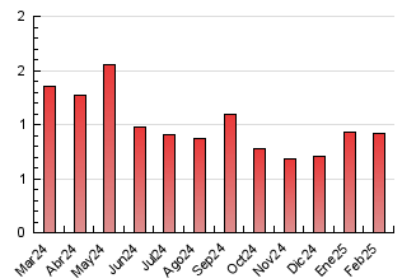

Pàgines (x 1000)