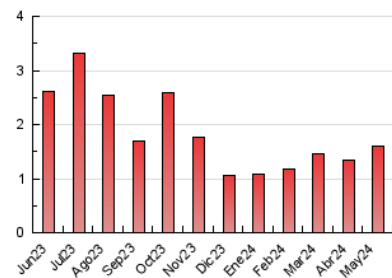

### 3. Per dia del mes (Nacional i Internacional)

Dia	N. únics	Visites	Pàgines	Dia	N. únics	Visites	Pàgines	Dia	N. únics	Visites	Pàgines
1	28	30	31	11	9	9	10	21	26	29	48
2	33	41	69	12	19	23	26	22	24	26	36
3	25	26	33	13	33	36	44	23	14	14	18
4	24	24	35	14	80	101	129	24	122	138	172
5	22	23	22	15	28	35	49	25	38	42	45
6	22	26	24	16	31	34	42	26	34	35	38
7	69	87	109	17	38	48	96	27	26	29	41
8	32	37	40	18	28	29	31	28	35	38	53
9	22	24	23	19	19	19	19	29	27	29	40
10	22	24	30	20	27	29	33	30	35	42	47
								31	99	121	160

##### 4.2 Per franja horària (promig)

Visites\_ (x 1000)

Pàgines (x 1000)

##### 4.3 Per mesos

N. únics / Visites (x 1000)

Pàgines (x 1000)