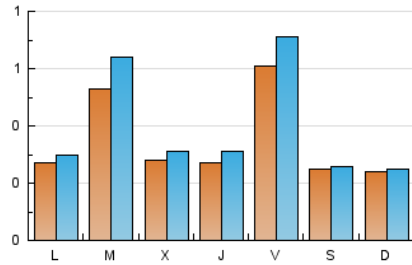

4. Gràfiques (Nacional i Internacional)

4.1 Per dia de la setmana (promig)

N. únics / Visites (x 100)