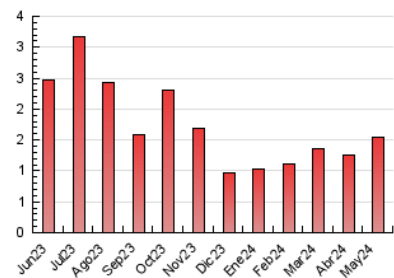

##### 4.1 Per dia de la setmana (promig)

N. únics / Visites (x 100)

Pàgines (x 100)

##### 4.2 Per franja horària (promig)

Visites\_ (x 1000)

Pàgines (x 1000)

##### 4.3 Per mesos

N. únics / Visites (x 1000)

Pàgines (x 1000)