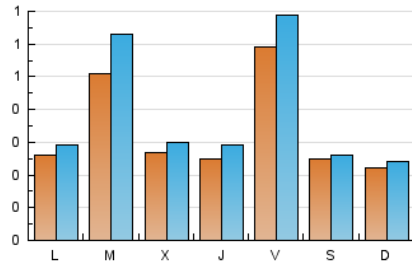

4. Gràfiques (Nacional)

4.1 Per dia de la setmana (promig)

N. únics / Visites (x 100)