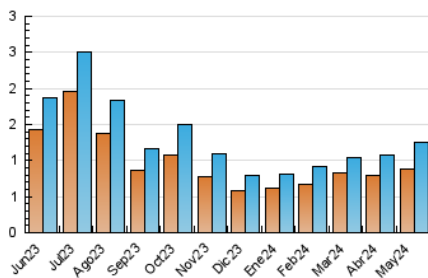

##### 4.2 Per franja horària (promig)

Visites\_ (x 1000)

Pàgines (x 1000)

##### 4.3 Per mesos

N. únics / Visites (x 1000)

Pàgines (x 1000)