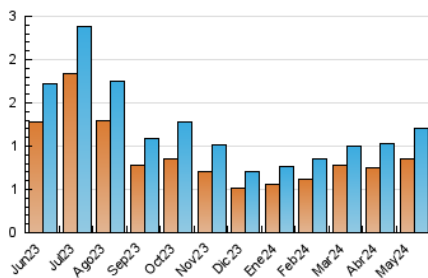

#### 3. Per dia del mes (Nacional)

Dia	N. únics	Visites	Pàgines	Dia	N. únics	Visites	Pàgines	Dia	N. únics	Visites	Pàgines
1	27	29	30	11	9	9	10	21	25	28	47
2	28	36	64	12	19	23	26	22	23	24	34
3	23	24	31	13	31	34	42	23	13	13	17
4	24	24	35	14	80	101	129	24	118	134	167
5	20	21	20	15	26	33	47	25	38	42	45
6	22	26	24	16	30	33	41	26	32	33	36
7	66	84	106	17	37	47	95	27	25	28	40
8	32	37	40	18	27	28	30	28	34	37	52
9	21	22	22	19	18	18	18	29	26	28	39
10	20	22	28	20	27	29	33	30	35	42	47
								31	97	119	157

##### 4.1 Per dia de la setmana (promig)

N. únics / Visites (x 100)

Pàgines (x 100)

##### 4.2 Per franja horària (promig)

Visites\_ (x 1000)

Pàgines (x 1000)

##### 4.3 Per mesos

N. únics / Visites (x 1000)

Pàgines (x 1000)