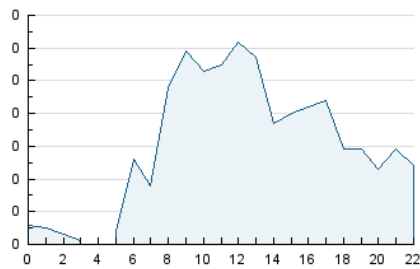

2. Seccions (Nacional)

	PÀGINES	%
HOME	143	15.77 %
RESTA	764	84.23 %

3. Per dia del mes (Nacional)

Dia	N. únics	Visites	Pàgines	Dia	N. únics	Visites	Pàgines	Dia	N. únics	Visites	Pàgines
1	27	28	43	11	33	35	58	21	14	15	23
2	22	25	28	12	28	33	58	22	19	20	19
3	21	22	32	13	24	24	27	23	17	18	28
4	24	29	34	14	21	21	27	24	18	19	21
5	19	20	25	15	18	20	24	25	24	26	32
6	20	22	26	16	14	14	19	26	29	33	37
7	14	14	13	17	21	22	32	27	20	21	24
8	19	22	24	18	26	29	37	28	14	14	23
9	21	22	25	19	19	21	39	29	23	25	30
10	18	19	32	20	22	24	25	30	11	11	12
								31	21	23	30

4. Gràfiques (Nacional)

4.1 Per dia de la setmana (promig)

N. únics / Visites (x 100)

Pàgines (x 100)

4.2 Per franja horària (promig)

Visites_ (x 1000)

Pàgines (x 1000)

4.3 Per mesos