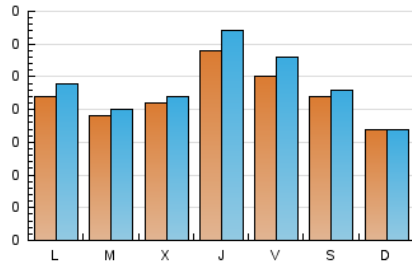

4. Gràfiques (Nacional i Internacional)

4.1 Per dia de la setmana (promig)

N. únics / Visites (x 100)