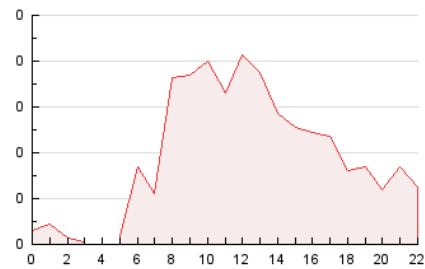

2. Seccions (Nacional)

	PÀGINES	%
HOME	143	15.77 %
RESTA	764	84.23 %

3. Per dia del mes (Nacional)

Dia	N. únics	Visites	Pàgines	Dia	N. únics	Visites	Pàgines	Dia	N. únics	Visites	Pàgines
1	27	28	43	11	33	35	58	21	14	15	23
2	22	25	28	12	28	33	58	22	19	20	19
3	21	22	32	13	24	24	27	23	17	18	28
4	24	29	34	14	21	21	27	24	18	19	21
5	19	20	25	15	18	20	24	25	24	26	32
6	20	22	26	16	14	14	19	26	29	33	37
7	14	14	13	17	21	22	32	27	20	21	24
8	19	22	24	18	26	29	37	28	14	14	23
9	21	22	25	19	19	21	39	29	23	25	30
10	18	19	32	20	22	24	25	30	11	11	12
								31	21	23	30

4. Gràfiques (Nacional)

4.1 Per dia de la setmana (promig)

N. únics / Visites (x 100)

Pàgines (x 100)

4.2 Per franja horària (promig)

Visites_ (x 1000)

Pàgines (x 1000)

4.3 Per mesos