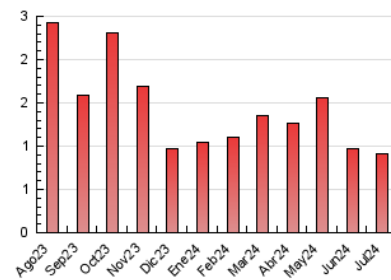

Pàgines (x 1000)