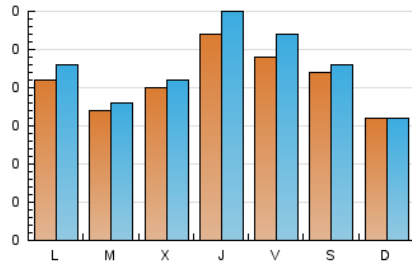

4. Gràfiques (Nacional)

4.1 Per dia de la setmana (promig)

N. únics / Visites (x 100)