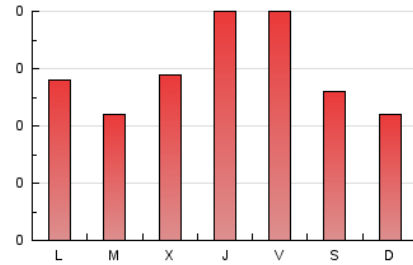

Pàgines (x 100)