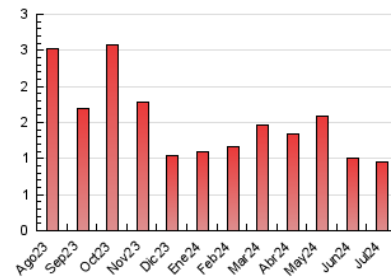

Pàgines (x 1000)