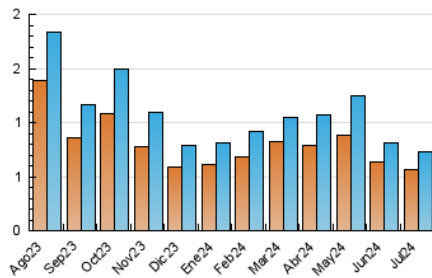

4.3 Per mesos

N. únics / Visites (x 1000)