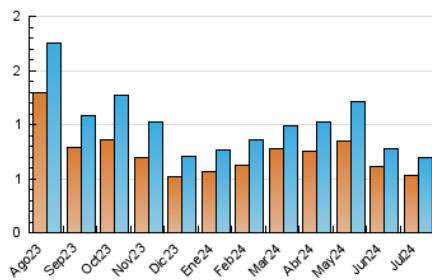

4.3 Per mesos

N. únics / Visites (x 1000)