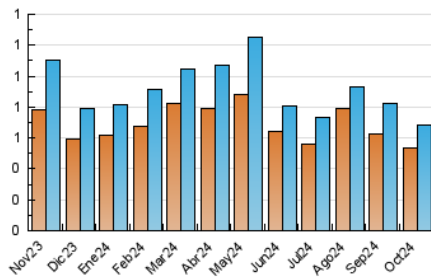

4.3 Per mesos

N. únics / Visites (x 1000)