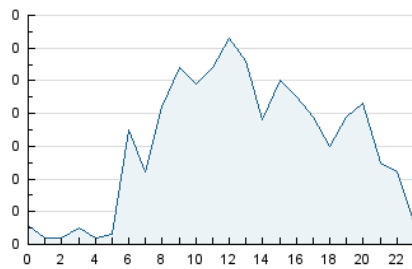

2. Seccions (Nacional i Internacional)

	PÀGINES	%
HOME	109	13.59 %
RESTA	693	86.41 %

3. Per dia del mes (Nacional i Internacional)

Dia	N. únics	Visites	Pàgines	Dia	N. únics	Visites	Pàgines	Dia	N. únics	Visites	Pàgines
1	23	25	26	11	17	20	20	21	21	23	23
2	27	29	31	12	18	19	20	22	18	19	20
3	26	27	34	13	15	15	26	23	22	24	38
4	30	31	36	14	33	38	36	24	18	21	26
5	10	11	14	15	31	31	46	25	15	16	22
6	15	15	18	16	25	25	29	26	19	19	21
7	24	25	24	17	25	27	28	27	12	13	21
8	17	17	19	18	25	27	26	28	22	22	25
9	20	20	24	19	30	31	35	29	20	25	33
10	17	18	20	20	10	11	13	30	21	23	29
								31	14	17	19

4. Gràfiques (Nacional i Internacional)

4.1 Per dia de la setmana (promig)

N. únics / Visites (x 100)

Pàgines (x 100)

4.2 Per franja horària (promig)

Visites_ (x 1000)

Pàgines (x 1000)

4.3 Per mesos