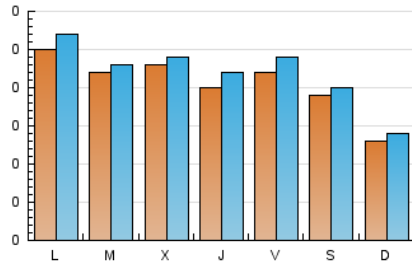

4. Gràfiques (Nacional i Internacional)

4.1 Per dia de la setmana (promig)

N. únics / Visites (x 100)