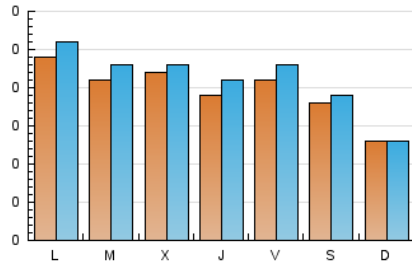

4. Gràfiques (Nacional)

4.1 Per dia de la setmana (promig)

N. únics / Visites (x 100)