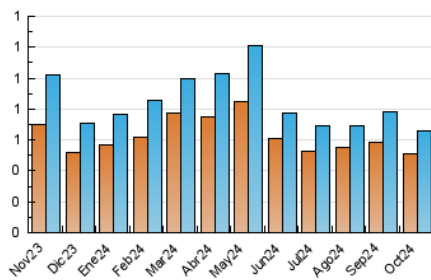

4.3 Per mesos

N. únics / Visites (x 1000)