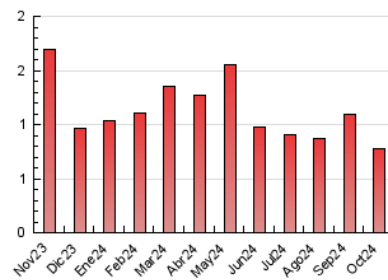

Pàgines (x 1000)