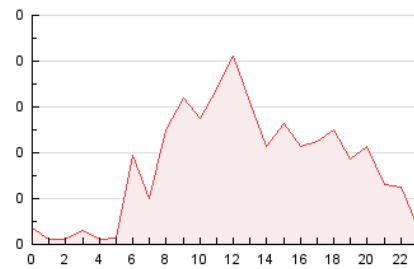

2. Seccions (Nacional i Internacional)

	PÀGINES	%
HOME	109	13.59 %
RESTA	693	86.41 %

3. Per dia del mes (Nacional i Internacional)

Dia	N. únics	Visites	Pàgines	Dia	N. únics	Visites	Pàgines	Dia	N. únics	Visites	Pàgines
1	23	25	26	11	17	20	20	21	21	23	23
2	27	29	31	12	18	19	20	22	18	19	20
3	26	27	34	13	15	15	26	23	22	24	38
4	30	31	36	14	33	38	36	24	18	21	26
5	10	11	14	15	31	31	46	25	15	16	22
6	15	15	18	16	25	25	29	26	19	19	21
7	24	25	24	17	25	27	28	27	12	13	21
8	17	17	19	18	25	27	26	28	22	22	25
9	20	20	24	19	30	31	35	29	20	25	33
10	17	18	20	20	10	11	13	30	21	23	29
								31	14	17	19

4. Gràfiques (Nacional i Internacional)

4.1 Per dia de la setmana (promig)

N. únics / Visites (x 100)

Pàgines (x 100)

4.2 Per franja horària (promig)

Visites_ (x 1000)

Pàgines (x 1000)

4.3 Per mesos