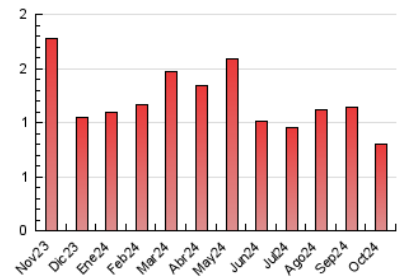

Pàgines (x 1000)