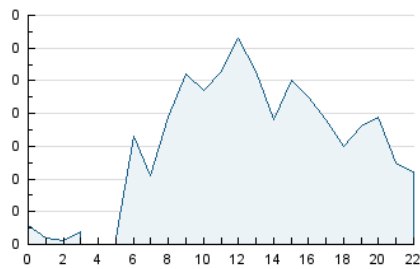

2. Seccions (Nacional)

	PÀGINES	%
HOME	100	12.94 %
RESTA	673	87.06 %

3. Per dia del mes (Nacional)

Dia	N. únics	Visites	Pàgines	Dia	N. únics	Visites	Pàgines	Dia	N. únics	Visites	Pàgines
1	21	23	24	11	17	20	20	21	20	22	22
2	25	27	29	12	18	19	20	22	18	19	20
3	25	26	33	13	15	15	26	23	21	23	37
4	29	30	35	14	31	35	34	24	17	20	25
5	8	9	11	15	31	31	46	25	15	16	22
6	15	15	18	16	23	23	26	26	18	18	20
7	24	25	24	17	24	26	27	27	11	12	20
8	17	17	19	18	24	26	25	28	20	20	23
9	20	20	24	19	29	30	33	29	19	24	32
10	17	18	20	20	9	10	12	30	20	22	27
								31	14	17	19

4. Gràfiques (Nacional)

4.1 Per dia de la setmana (promig)

N. únics / Visites (x 100)

Pàgines (x 100)

4.2 Per franja horària (promig)

Visites_ (x 1000)

Pàgines (x 1000)

4.3 Per mesos