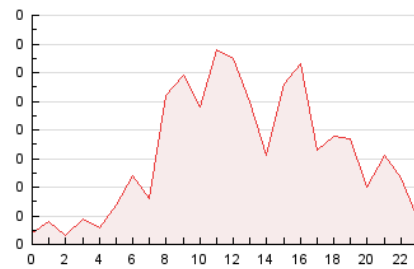

2. Seccions (Nacional i Internacional)

	PÀGINES	%
HOME	97	13.53 %
RESTA	620	86.47 %

3. Per dia del mes (Nacional i Internacional)

Dia	N. únics	Visites	Pàgines	Dia	N. únics	Visites	Pàgines	Dia	N. únics	Visites	Pàgines
1	9	9	11	11	24	26	28	21	23	24	28
2	17	17	29	12	16	18	24	22	21	25	24
3	9	9	9	13	20	23	25	23	14	15	21
4	16	19	19	14	15	16	20	24	22	28	29
5	18	20	26	15	23	25	34	25	22	24	39
6	24	26	32	16	10	12	11	26	10	13	13
7	27	31	45	17	17	19	19	27	22	22	33
8	26	29	40	18	18	18	21	28	21	22	28
9	13	14	16	19	14	16	19	29	15	16	21
10	19	21	23	20	16	23	23	30	7	7	7

4. Gràfiques (Nacional i Internacional)

4.1 Per dia de la setmana (promig)

N. únics / Visites (x 100)

Pàgines (x 100)

4.2 Per franja horària (promig)

Visites_ (x 1000)

Pàgines (x 1000)

4.3 Per mesos