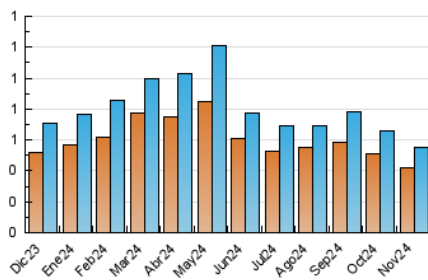

4.3 Per mesos

N. únics / Visites (x 1000)