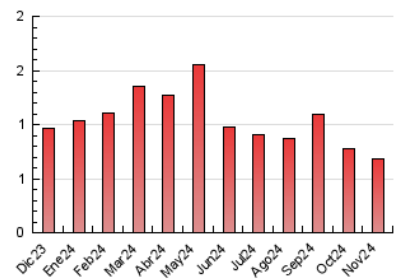

Pàgines (x 1000)