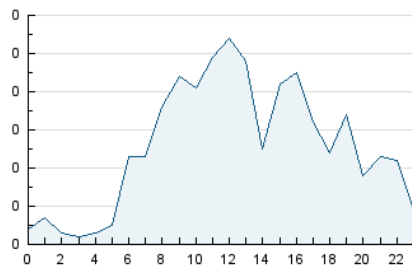

2. Seccions (Nacional)

	PÀGINES	%
HOME	89	13.03 %
RESTA	594	86.97 %

3. Per dia del mes (Nacional)

Dia	N. únics	Visites	Pàgines	Dia	N. únics	Visites	Pàgines	Dia	N. únics	Visites	Pàgines
1	9	9	11	11	23	25	27	21	23	24	28
2	14	14	25	12	15	17	23	22	21	25	24
3	9	9	9	13	19	22	24	23	11	12	18
4	14	17	17	14	13	14	18	24	19	25	25
5	17	19	25	15	22	24	33	25	22	24	39
6	23	25	31	16	10	12	11	26	10	13	13
7	26	30	44	17	15	17	17	27	21	21	32
8	25	28	39	18	17	17	20	28	19	20	26
9	12	13	15	19	14	16	19	29	12	13	18
10	19	21	23	20	15	22	22	30	7	7	7

4. Gràfiques (Nacional)

4.1 Per dia de la setmana (promig)

N. únics / Visites (x 100)

Pàgines (x 100)

4.2 Per franja horària (promig)

Visites_ (x 1000)

Pàgines (x 1000)

4.3 Per mesos