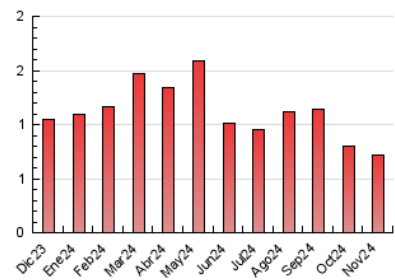

Pàgines (x 1000)