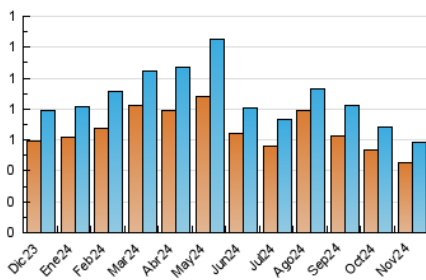

4.3 Per mesos

N. únics / Visites (x 1000)