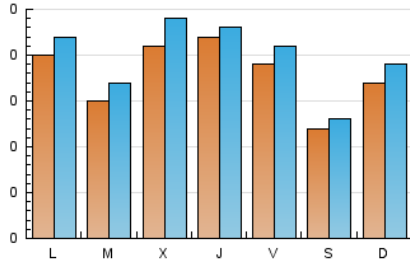

4. Gràfiques (Nacional i Internacional)

4.1 Per dia de la setmana (promig)

N. únics / Visites (x 100)