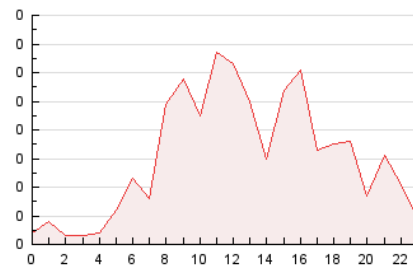

2. Seccions (Nacional)

	PÀGINES	%
HOME	89	13.03 %
RESTA	594	86.97 %

3. Per dia del mes (Nacional)

Dia	N. únics	Visites	Pàgines	Dia	N. únics	Visites	Pàgines	Dia	N. únics	Visites	Pàgines
1	9	9	11	11	23	25	27	21	23	24	28
2	14	14	25	12	15	17	23	22	21	25	24
3	9	9	9	13	19	22	24	23	11	12	18
4	14	17	17	14	13	14	18	24	19	25	25
5	17	19	25	15	22	24	33	25	22	24	39
6	23	25	31	16	10	12	11	26	10	13	13
7	26	30	44	17	15	17	17	27	21	21	32
8	25	28	39	18	17	17	20	28	19	20	26
9	12	13	15	19	14	16	19	29	12	13	18
10	19	21	23	20	15	22	22	30	7	7	7

4. Gràfiques (Nacional)

4.1 Per dia de la setmana (promig)

N. únics / Visites (x 100)

Pàgines (x 100)

4.2 Per franja horària (promig)

Visites_ (x 1000)

Pàgines (x 1000)

4.3 Per mesos