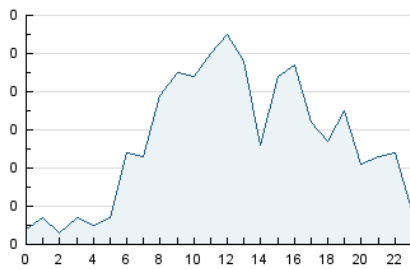

2. Seccions (Nacional i Internacional)

	PÀGINES	%
HOME	97	13.53 %
RESTA	620	86.47 %

3. Per dia del mes (Nacional i Internacional)

Dia	N. únics	Visites	Pàgines	Dia	N. únics	Visites	Pàgines	Dia	N. únics	Visites	Pàgines
1	9	9	11	11	24	26	28	21	23	24	28
2	17	17	29	12	16	18	24	22	21	25	24
3	9	9	9	13	20	23	25	23	14	15	21
4	16	19	19	14	15	16	20	24	22	28	29
5	18	20	26	15	23	25	34	25	22	24	39
6	24	26	32	16	10	12	11	26	10	13	13
7	27	31	45	17	17	19	19	27	22	22	33
8	26	29	40	18	18	18	21	28	21	22	28
9	13	14	16	19	14	16	19	29	15	16	21
10	19	21	23	20	16	23	23	30	7	7	7

4. Gràfiques (Nacional i Internacional)

4.1 Per dia de la setmana (promig)

N. únics / Visites (x 100)

Pàgines (x 100)

4.2 Per franja horària (promig)

Visites_ (x 1000)

Pàgines (x 1000)

4.3 Per mesos