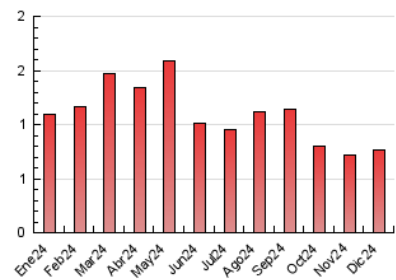

Pàgines (x 1000)