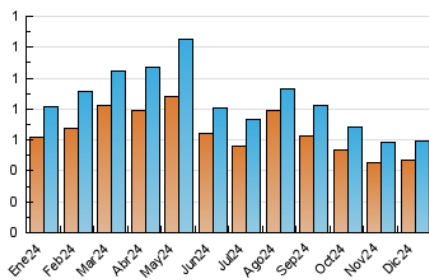

4.3 Per mesos

N. únics / Visites (x 1000)