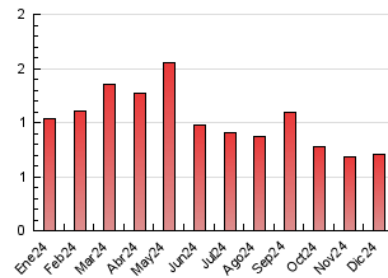

Pàgines (x 1000)