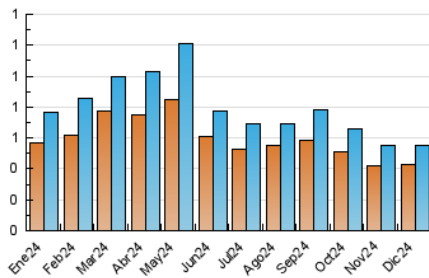

4.3 Per mesos

N. únics / Visites (x 1000)