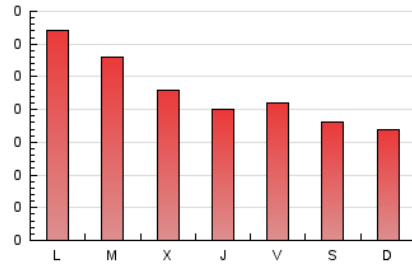

Pàgines (x 100)