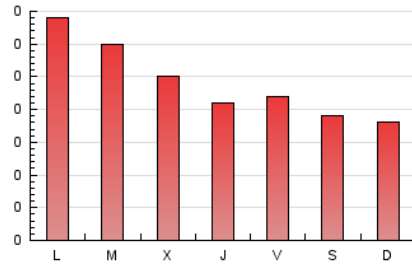

Pàgines (x 100)