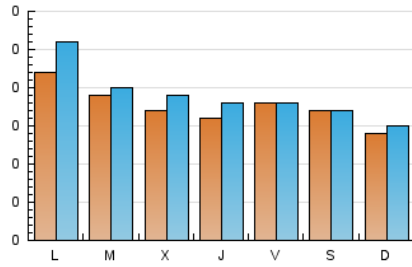

4. Gràfiques (Nacional i Internacional)

4.1 Per dia de la setmana (promig)

N. únics / Visites (x 100)