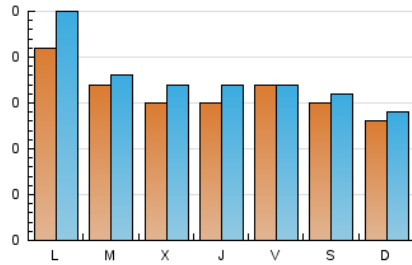

4. Gràfiques (Nacional)

4.1 Per dia de la setmana (promig)

N. únics / Visites (x 100)