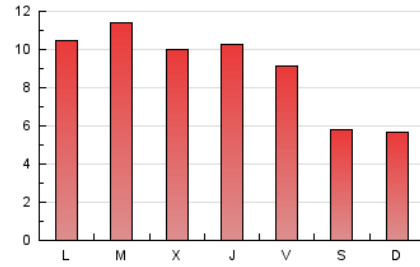

Pàgines (x 100)