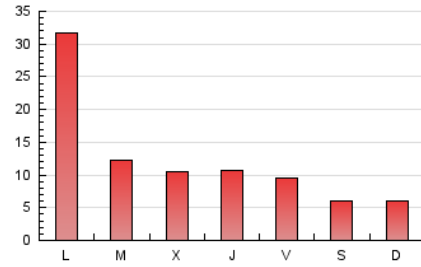

Pàgines (x 100)