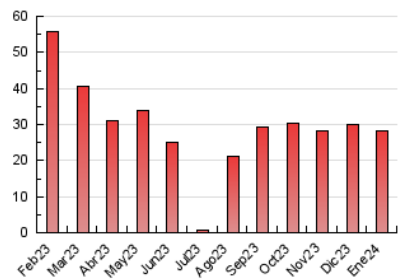

Pàgines (x 1000)