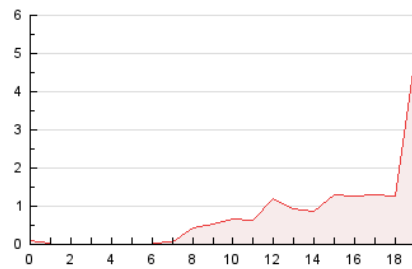

2. Seccions (Nacional i Internacional)

| | PÀGINES | % |
|--------------|---------|---------|
| HOME | 14.547 | 36.36 % |
| RESTA | 25.464 | 63.64 % |

3. Per dia del mes (Nacional i Internacional)

| Dia | N. únics | Visites | Pàgines | Dia | N. únics | Visites | Pàgines | Dia | N. únics | Visites | Pàgines |
|-----|----------|---------|---------|-----|----------|---------|---------|-----|----------|---------|---------|
| 1 | 985 | 738 | 11.611 | 11 | 641 | 716 | 912 | 21 | 362 | 403 | 521 |
| 2 | 1.115 | 1.248 | 1.804 | 12 | 541 | 608 | 797 | 22 | 1.108 | 1.213 | 1.532 |
| 3 | 988 | 1.100 | 1.352 | 13 | 472 | 525 | 719 | 23 | 448 | 501 | 687 |
| 4 | 631 | 720 | 919 | 14 | 559 | 609 | 788 | 24 | 640 | 748 | 1.017 |
| 5 | 632 | 690 | 833 | 15 | 412 | 469 | 627 | 25 | 1.198 | 1.303 | 1.704 |
| 6 | 435 | 492 | 642 | 16 | 820 | 921 | 1.241 | 26 | 1.092 | 1.212 | 1.513 |
| 7 | 356 | 397 | 529 | 17 | 539 | 604 | 813 | 27 | 462 | 497 | 627 |
| 8 | 553 | 603 | 799 | 18 | 489 | 556 | 735 | 28 | 346 | 394 | 556 |
| 9 | 917 | 1.015 | 1.232 | 19 | 419 | 484 | 659 | 29 | 868 | 966 | 1.242 |
| 10 | 949 | 1.027 | 1.197 | 20 | 308 | 345 | 450 | 30 | 755 | 839 | 1.120 |
| | | | | | | | | 31 | 536 | 614 | 833 |

4. Gràfiques (Nacional i Internacional)

4.1 Per dia de la setmana (promig)

N. únics / Visites (x 100)

Pàgines (x 100)

4.2 Per franja horària (promig)

Visites_ (x 1000)

Pàgines (x 1000)

4.3 Per mesos