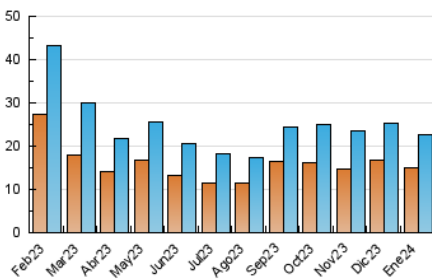

4.3 Per mesos

N. únics / Visites (x 1000)