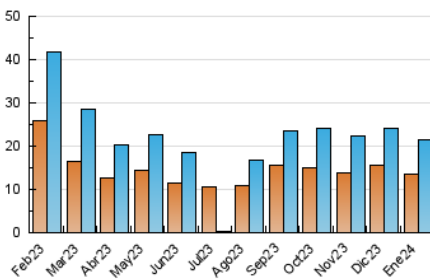

4.3 Per mesos

N. únics / Visites (x 1000)