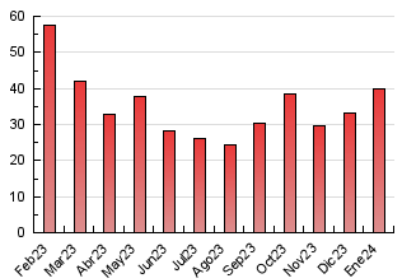

Pàgines (x 1000)