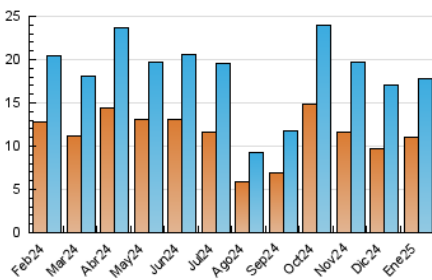

#### 4.1 Per dia de la setmana (promig)

N. únics / Visites (x 100)

Pàgines (x 100)

#### 4.2 Per franja horària (promig)

Visites\_ (x 1000)

Pàgines (x 1000)

#### 4.3 Per mesos

N. únics / Visites (x 1000)

Pàgines (x 1000)