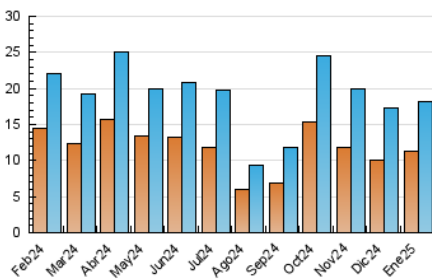

4.3 Per mesos

N. únics / Visites (x 1000)