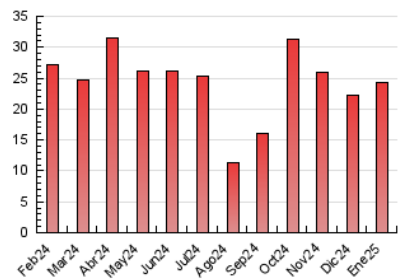

#### 4.1 Per dia de la setmana (promig)

N. únics / Visites (x 100)

Pàgines (x 100)

#### 4.2 Per franja horària (promig)

Visites\_ (x 1000)

Pàgines (x 1000)

#### 4.3 Per mesos

N. únics / Visites (x 1000)

Pàgines (x 1000)