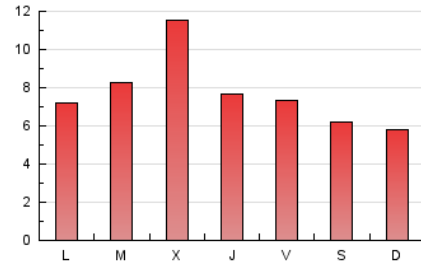

Pàgines (x 100)