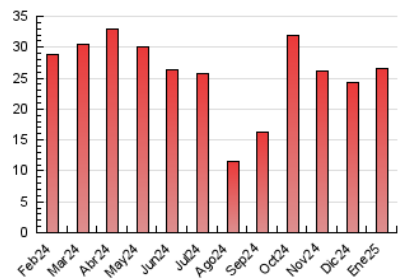

Pàgines (x 1000)