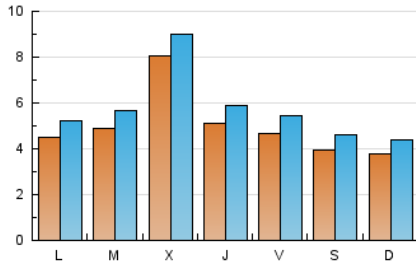

4. Gràfiques (Nacional)

4.1 Per dia de la setmana (promig)

N. únics / Visites (x 100)