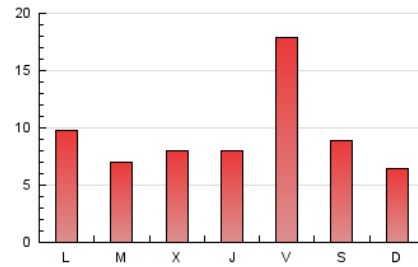

Pàgines (x 100)