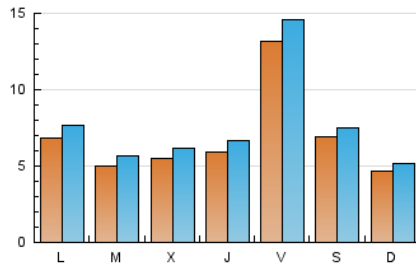

4. Gràfiques (Nacional i Internacional)

4.1 Per dia de la setmana (promig)

N. únics / Visites (x 100)