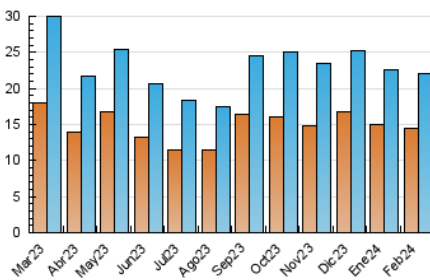

4.3 Per mesos

N. únics / Visites (x 1000)