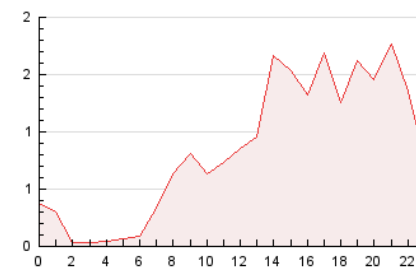

2. Seccions (Nacional i Internacional)

	PÀGINES	%
HOME	4.229	14.68 %
RESTA	24.583	85.32 %

3. Per dia del mes (Nacional i Internacional)

Dia	N. únics	Visites	Pàgines	Dia	N. únics	Visites	Pàgines	Dia	N. únics	Visites	Pàgines
1	513	580	808	11	840	925	1.265	21	666	746	990
2	872	957	1.211	12	1.142	1.256	1.616	22	656	751	1.001
3	443	483	599	13	523	596	821	23	499	569	756
4	389	427	531	14	520	601	853	24	379	420	541
5	697	804	1.098	15	890	991	1.260	25	333	361	441
6	564	629	823	16	645	721	953	26	454	511	706
7	645	706	930	17	328	366	512	27	519	587	752
8	486	553	736	18	316	365	495	28	359	418	593
9	3.253	3.600	4.542	19	437	496	694	29	406	451	548
10	1.620	1.738	2.163	20	396	458	574				

4. Gràfiques (Nacional i Internacional)

4.1 Per dia de la setmana (promig)

N. únics / Visites (x 100)

Pàgines (x 100)

4.2 Per franja horària (promig)

Visites_ (x 1000)

Pàgines (x 1000)

4.3 Per mesos