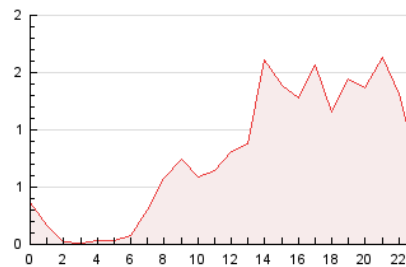

2. Seccions (Nacional)

	PÀGINES	%
HOME	3.794	13.95 %
RESTA	23.398	86.05 %

3. Per dia del mes (Nacional)

Dia	N. únics	Visites	Pàgines	Dia	N. únics	Visites	Pàgines	Dia	N. únics	Visites	Pàgines
1	488	555	778	11	803	889	1.228	21	620	700	943
2	837	923	1.176	12	1.096	1.212	1.568	22	598	694	941
3	394	434	550	13	486	559	783	23	386	457	643
4	368	407	510	14	484	565	817	24	263	303	424
5	628	735	1.026	15	845	945	1.212	25	272	300	378
6	503	567	761	16	612	688	920	26	389	445	640
7	592	653	876	17	310	347	492	27	485	554	719
8	430	497	680	18	288	335	467	28	316	375	550
9	3.138	3.491	4.418	19	408	467	660	29	263	306	405
10	1.553	1.667	2.083	20	366	428	544				

4. Gràfiques (Nacional)

4.1 Per dia de la setmana (promig)

N. únics / Visites (x 100)

Pàgines (x 100)

4.2 Per franja horària (promig)

Visites_ (x 1000)

Pàgines (x 1000)

4.3 Per mesos