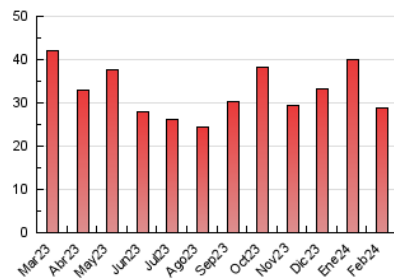

Pàgines (x 1000)