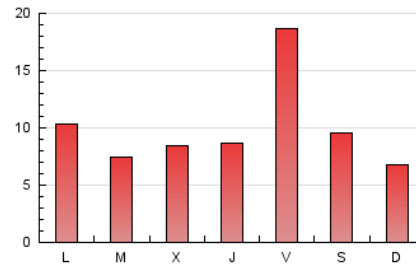

Pàgines (x 100)