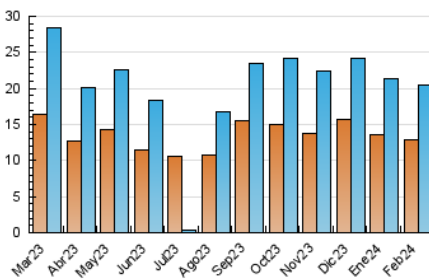

4.3 Per mesos

N. únics / Visites (x 1000)