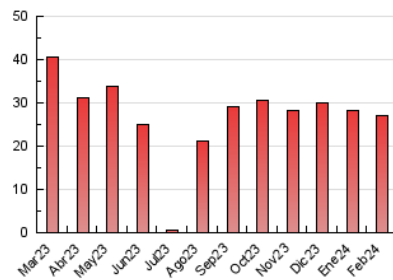

Pàgines (x 1000)