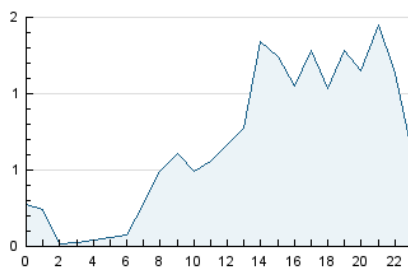

2. Seccions (Nacional i Internacional)

	PÀGINES	%
HOME	4.229	14.68 %
RESTA	24.583	85.32 %

3. Per dia del mes (Nacional i Internacional)

Dia	N. únics	Visites	Pàgines	Dia	N. únics	Visites	Pàgines	Dia	N. únics	Visites	Pàgines
1	513	580	808	11	840	925	1.265	21	666	746	990
2	872	957	1.211	12	1.142	1.256	1.616	22	656	751	1.001
3	443	483	599	13	523	596	821	23	499	569	756
4	389	427	531	14	520	601	853	24	379	420	541
5	697	804	1.098	15	890	991	1.260	25	333	361	441
6	564	629	823	16	645	721	953	26	454	511	706
7	645	706	930	17	328	366	512	27	519	587	752
8	486	553	736	18	316	365	495	28	359	418	593
9	3.253	3.600	4.542	19	437	496	694	29	406	451	548
10	1.620	1.738	2.163	20	396	458	574				

4. Gràfiques (Nacional i Internacional)

4.1 Per dia de la setmana (promig)

N. únics / Visites (x 100)

Pàgines (x 100)

4.2 Per franja horària (promig)

Visites_ (x 1000)

Pàgines (x 1000)

4.3 Per mesos