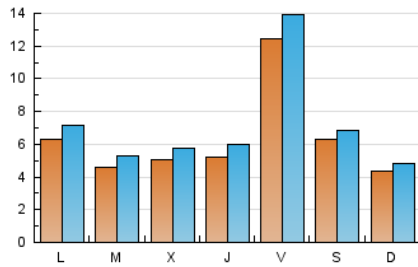

4. Gràfiques (Nacional)

4.1 Per dia de la setmana (promig)

N. únics / Visites (x 100)