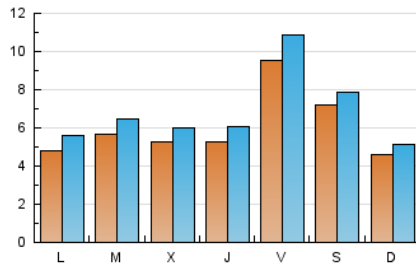

4. Gràfiques (Nacional)

4.1 Per dia de la setmana (promig)

N. únics / Visites (x 100)