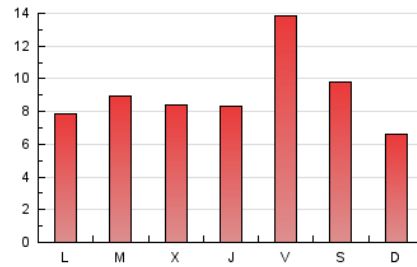

Pàgines (x 100)