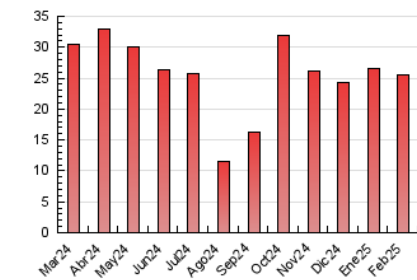

Pàgines (x 1000)