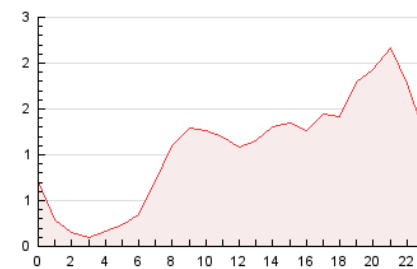

2. Seccions (Nacional i Internacional)

	PÀGINES	%
HOME	3.689	14.47 %
RESTA	21.813	85.53 %

3. Per dia del mes (Nacional i Internacional)

Dia	N. únics	Visites	Pàgines	Dia	N. únics	Visites	Pàgines	Dia	N. únics	Visites	Pàgines
1	337	392	483	11	691	766	978	21	351	431	580
2	378	426	579	12	983	1.100	1.483	22	993	1.066	1.237
3	437	510	747	13	941	1.060	1.378	23	562	621	754
4	356	432	634	14	1.566	1.733	2.069	24	403	474	642
5	294	353	536	15	968	1.028	1.202	25	857	964	1.307
6	451	516	732	16	413	463	622	26	548	624	818
7	1.298	1.459	1.756	17	393	456	607	27	391	465	626
8	623	719	987	18	405	480	651	28	686	815	1.128
9	517	577	702	19	315	381	522				
10	730	839	1.155	20	373	448	587				

4. Gràfiques (Nacional i Internacional)

4.1 Per dia de la setmana (promig)

N. únics / Visites (x 100)

Pàgines (x 100)

4.2 Per franja horària (promig)

Visites_ (x 1000)

Pàgines (x 1000)

4.3 Per mesos