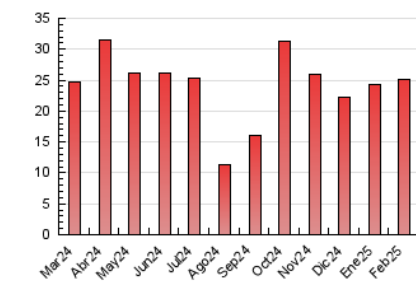

Pàgines (x 1000)