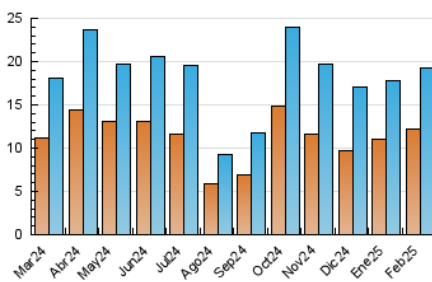

4.3 Per mesos

N. únics / Visites (x 1000)