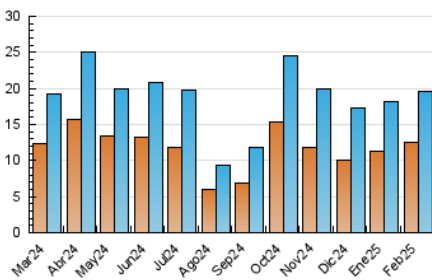

4.3 Per mesos

N. únics / Visites (x 1000)