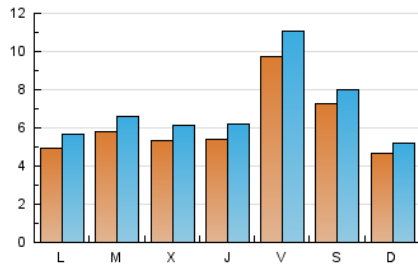

4. Gràfiques (Nacional i Internacional)

4.1 Per dia de la setmana (promig)

N. únics / Visites (x 100)