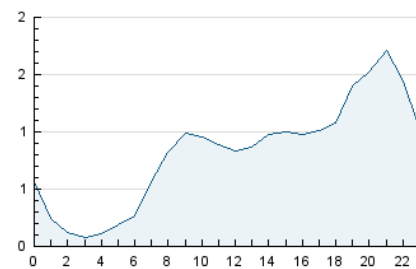

2. Seccions (Nacional)

	PÀGINES	%
HOME	3.638	14.50 %
RESTA	21.452	85.50 %

3. Per dia del mes (Nacional)

Dia	N. únics	Visites	Pàgines	Dia	N. únics	Visites	Pàgines	Dia	N. únics	Visites	Pàgines
1	332	386	476	11	673	747	959	21	350	430	579
2	367	414	565	12	957	1.072	1.454	22	984	1.057	1.228
3	422	494	726	13	909	1.028	1.341	23	555	614	747
4	342	418	615	14	1.538	1.705	2.037	24	401	472	640
5	284	343	526	15	953	1.013	1.187	25	848	953	1.297
6	445	510	727	16	407	457	616	26	542	618	806
7	1.269	1.427	1.717	17	385	448	598	27	384	458	620
8	603	699	962	18	401	477	647	28	667	795	1.109
9	498	558	681	19	312	378	519				
10	709	818	1.128	20	369	444	583				

4. Gràfiques (Nacional)

4.1 Per dia de la setmana (promig)

N. únics / Visites (x 100)

Pàgines (x 100)

4.2 Per franja horària (promig)

Visites_ (x 1000)

Pàgines (x 1000)

4.3 Per mesos