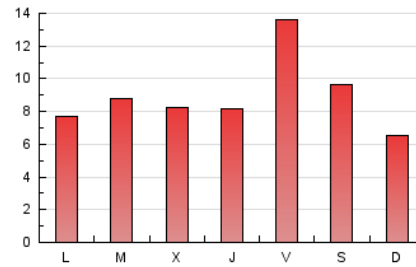

Pàgines (x 100)