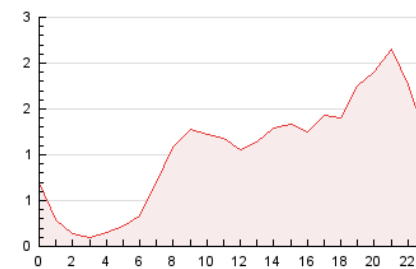

2. Seccions (Nacional)

	PÀGINES	%
HOME	3.638	14.50 %
RESTA	21.452	85.50 %

3. Per dia del mes (Nacional)

Dia	N. únics	Visites	Pàgines	Dia	N. únics	Visites	Pàgines	Dia	N. únics	Visites	Pàgines
1	332	386	476	11	673	747	959	21	350	430	579
2	367	414	565	12	957	1.072	1.454	22	984	1.057	1.228
3	422	494	726	13	909	1.028	1.341	23	555	614	747
4	342	418	615	14	1.538	1.705	2.037	24	401	472	640
5	284	343	526	15	953	1.013	1.187	25	848	953	1.297
6	445	510	727	16	407	457	616	26	542	618	806
7	1.269	1.427	1.717	17	385	448	598	27	384	458	620
8	603	699	962	18	401	477	647	28	667	795	1.109
9	498	558	681	19	312	378	519				
10	709	818	1.128	20	369	444	583				

4. Gràfiques (Nacional)

4.1 Per dia de la setmana (promig)

N. únics / Visites (x 100)

Pàgines (x 100)

4.2 Per franja horària (promig)

Visites_ (x 1000)

Pàgines (x 1000)

4.3 Per mesos