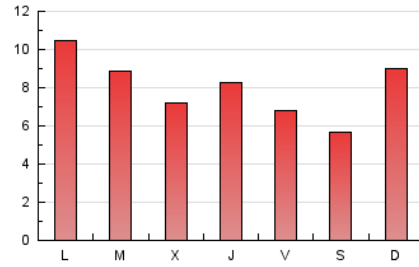

Pàgines (x 100)