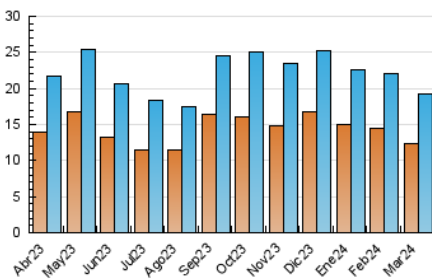

4.3 Per mesos

N. únics / Visites (x 1000)