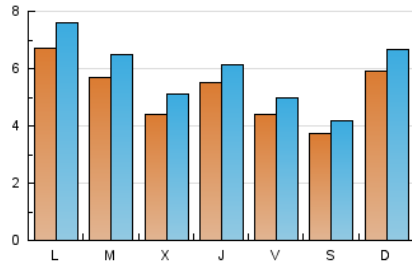

4. Gràfiques (Nacional)

4.1 Per dia de la setmana (promig)

N. únics / Visites (x 100)