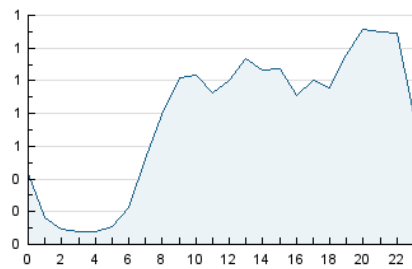

2. Seccions (Nacional)

	PÀGINES	%
HOME	3.913	15.90 %
RESTA	20.692	84.10 %

3. Per dia del mes (Nacional)

Dia	N. únics	Visites	Pàgines	Dia	N. únics	Visites	Pàgines	Dia	N. únics	Visites	Pàgines
1	345	394	547	11	895	986	1.281	21	436	501	757
2	296	329	442	12	592	670	883	22	515	582	808
3	274	311	429	13	391	444	667	23	442	501	665
4	373	415	612	14	333	384	551	24	395	449	630
5	752	841	1.153	15	362	417	583	25	643	720	946
6	568	650	886	16	386	443	620	26	437	489	693
7	1.123	1.204	1.485	17	1.202	1.363	1.950	27	387	451	622
8	687	786	1.029	18	773	928	1.347	28	313	359	512
9	477	523	725	19	486	592	814	29	280	306	416
10	842	915	1.098	20	412	503	699	30	264	289	371
								31	236	286	384

4. Gràfiques (Nacional)

4.1 Per dia de la setmana (promig)

N. únics / Visites (x 100)

Pàgines (x 100)

4.2 Per franja horària (promig)

Visites_ (x 1000)

Pàgines (x 1000)

4.3 Per mesos