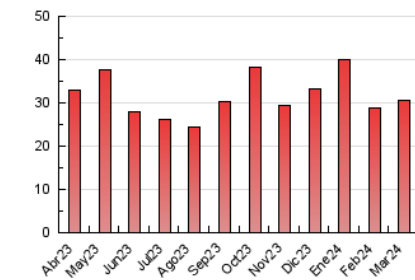

Pàgines (x 1000)