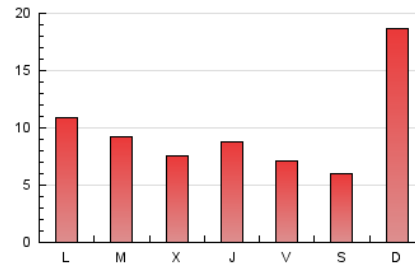

Pàgines (x 100)