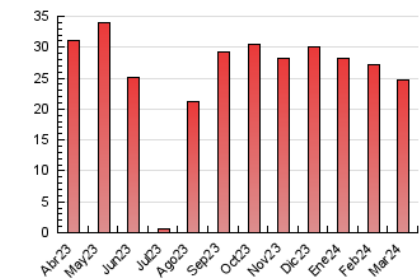

Pàgines (x 1000)