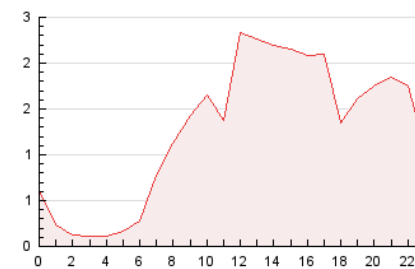

2. Seccions (Nacional i Internacional)

	PÀGINES	%
HOME	8.732	28.61 %
RESTA	21.785	71.39 %

3. Per dia del mes (Nacional i Internacional)

Dia	N. únics	Visites	Pàgines	Dia	N. únics	Visites	Pàgines	Dia	N. únics	Visites	Pàgines
1	388	438	588	11	925	1.016	1.314	21	514	579	838
2	361	395	508	12	625	704	920	22	554	623	855
3	335	373	490	13	424	477	700	23	479	538	702
4	412	453	651	14	370	421	594	24	426	481	670
5	790	879	1.191	15	398	453	620	25	677	754	982
6	613	696	932	16	410	466	644	26	465	517	724
7	1.162	1.243	1.524	17	1.375	1.386	6.652	27	421	486	663
8	713	813	1.055	18	817	973	1.393	28	348	396	553
9	509	556	758	19	520	626	867	29	297	323	436
10	893	967	1.148	20	454	545	741	30	294	320	402
								31	253	303	402

4. Gràfiques (Nacional i Internacional)

4.1 Per dia de la setmana (promig)

N. únics / Visites (x 100)

Pàgines (x 100)

4.2 Per franja horària (promig)

Visites_ (x 1000)

Pàgines (x 1000)

4.3 Per mesos