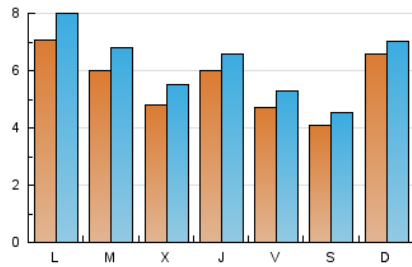

4. Gràfiques (Nacional i Internacional)

4.1 Per dia de la setmana (promig)

N. únics / Visites (x 100)