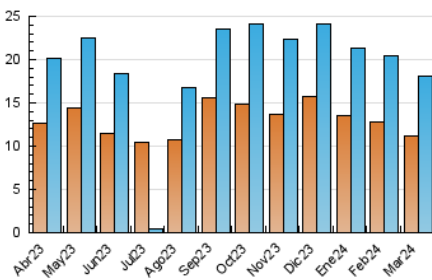

4.3 Per mesos

N. únics / Visites (x 1000)