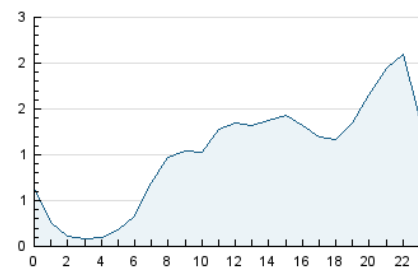

2. Seccions (Nacional)

	PÀGINES	%
HOME	4.274	13.56 %
RESTA	27.242	86.44 %

3. Per dia del mes (Nacional)

Dia	N. únics	Visites	Pàgines	Dia	N. únics	Visites	Pàgines	Dia	N. únics	Visites	Pàgines
1	231	274	375	11	858	1.005	1.322	21	334	377	508
2	270	320	483	12	416	469	695	22	715	794	1.062
3	315	377	550	13	481	539	687	23	674	776	992
4	292	341	454	14	1.289	1.408	1.709	24	616	719	957
5	508	573	844	15	1.246	1.368	1.745	25	622	700	998
6	447	514	717	16	1.466	1.607	2.043	26	812	930	1.310
7	370	428	573	17	1.132	1.252	1.574	27	481	546	754
8	1.367	1.542	1.974	18	711	823	1.096	28	331	382	473
9	805	898	1.238	19	607	671	902	29	410	490	694
10	2.241	2.546	3.321	20	435	493	629	30	503	584	837

4. Gràfiques (Nacional)

4.1 Per dia de la setmana (promig)

N. únics / Visites (x 100)

Pàgines (x 100)

4.2 Per franja horària (promig)

Visites_ (x 1000)

Pàgines (x 1000)

4.3 Per mesos