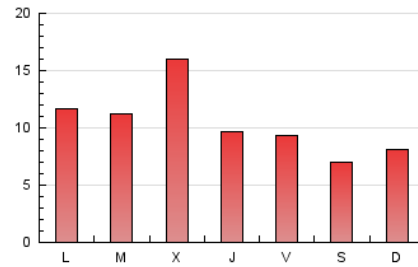

Pàgines (x 100)