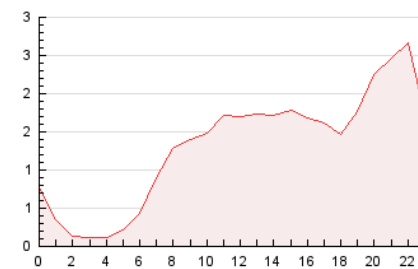

2. Seccions (Nacional)

	PÀGINES	%
HOME	4.274	13.56 %
RESTA	27.242	86.44 %

3. Per dia del mes (Nacional)

Dia	N. únics	Visites	Pàgines	Dia	N. únics	Visites	Pàgines	Dia	N. únics	Visites	Pàgines
1	231	274	375	11	858	1.005	1.322	21	334	377	508
2	270	320	483	12	416	469	695	22	715	794	1.062
3	315	377	550	13	481	539	687	23	674	776	992
4	292	341	454	14	1.289	1.408	1.709	24	616	719	957
5	508	573	844	15	1.246	1.368	1.745	25	622	700	998
6	447	514	717	16	1.466	1.607	2.043	26	812	930	1.310
7	370	428	573	17	1.132	1.252	1.574	27	481	546	754
8	1.367	1.542	1.974	18	711	823	1.096	28	331	382	473
9	805	898	1.238	19	607	671	902	29	410	490	694
10	2.241	2.546	3.321	20	435	493	629	30	503	584	837

4. Gràfiques (Nacional)

4.1 Per dia de la setmana (promig)

N. únics / Visites (x 100)

Pàgines (x 100)

4.2 Per franja horària (promig)

Visites_ (x 1000)

Pàgines (x 1000)

4.3 Per mesos