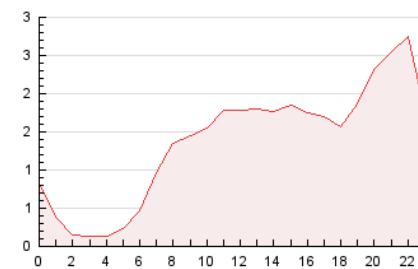

2. Seccions (Nacional i Internacional)

	PÀGINES	%
HOME	4.330	13.17 %
RESTA	28.554	86.83 %

3. Per dia del mes (Nacional i Internacional)

Dia	N. únics	Visites	Pàgines	Dia	N. únics	Visites	Pàgines	Dia	N. únics	Visites	Pàgines
1	248	291	393	11	914	1.062	1.381	21	356	401	533
2	311	363	526	12	452	505	731	22	758	838	1.105
3	351	414	590	13	510	568	716	23	704	806	1.022
4	329	379	491	14	1.318	1.437	1.739	24	659	761	1.000
5	553	618	892	15	1.300	1.423	1.808	25	658	736	1.037
6	496	563	768	16	1.533	1.673	2.114	26	901	1.023	1.404
7	396	454	599	17	1.186	1.307	1.652	27	522	590	798
8	1.417	1.597	2.028	18	745	855	1.131	28	358	409	503
9	863	956	1.296	19	656	720	955	29	458	540	746
10	2.303	2.607	3.389	20	463	521	665	30	537	618	872

4. Gràfiques (Nacional i Internacional)

4.1 Per dia de la setmana (promig)

N. únics / Visites (x 100)

Pàgines (x 100)

4.2 Per franja horària (promig)

Visites_ (x 1000)

Pàgines (x 1000)

4.3 Per mesos