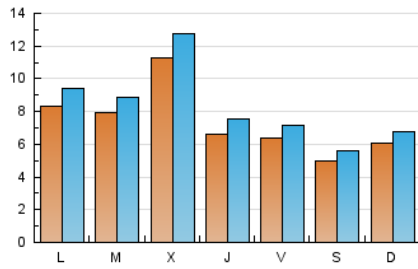

4. Gràfiques (Nacional i Internacional)

4.1 Per dia de la setmana (promig)

N. únics / Visites (x 100)