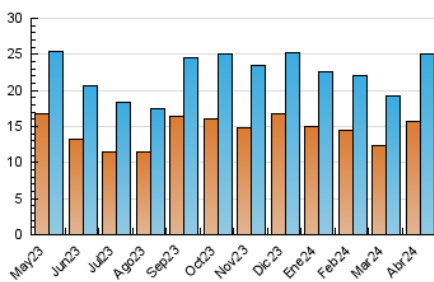

4.3 Per mesos

N. únics / Visites (x 1000)