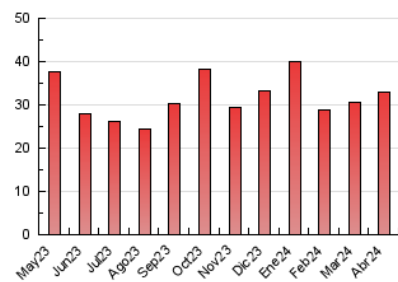

Pàgines (x 1000)