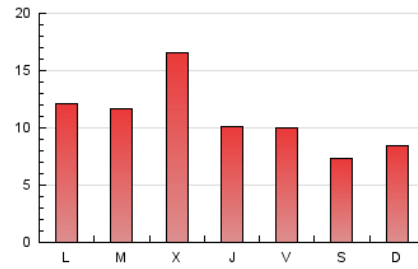

Pàgines (x 100)