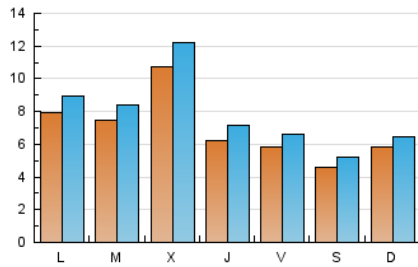

4. Gràfiques (Nacional)

4.1 Per dia de la setmana (promig)

N. únics / Visites (x 100)