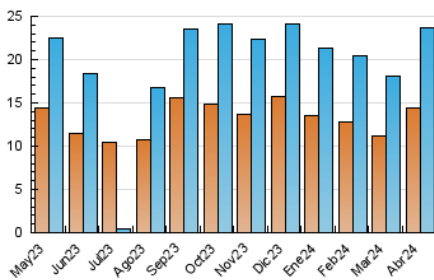

4.3 Per mesos

N. únics / Visites (x 1000)