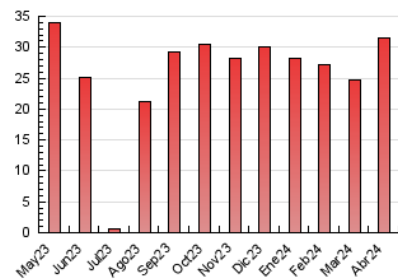

Pàgines (x 1000)