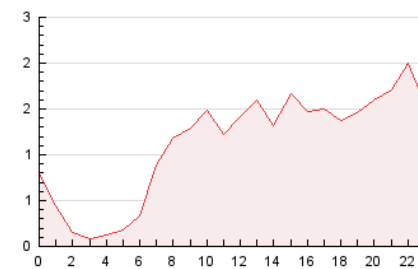

2. Seccions (Nacional)

	PÀGINES	%
HOME	3.845	14.71 %
RESTA	22.288	85.29 %

3. Per dia del mes (Nacional)

Dia	N. únics	Visites	Pàgines	Dia	N. únics	Visites	Pàgines	Dia	N. únics	Visites	Pàgines
1	753	806	995	11	453	516	664	21	601	695	1.153
2	325	385	558	12	467	531	713	22	725	826	1.099
3	510	578	775	13	534	605	813	23	745	873	1.225
4	492	557	728	14	555	645	839	24	630	729	959
5	311	349	465	15	560	616	813	25	367	414	551
6	360	416	584	16	469	516	697	26	223	265	357
7	451	524	685	17	662	737	930	27	239	281	415
8	392	470	649	18	1.686	1.992	2.361	28	293	360	496
9	439	510	775	19	1.173	1.286	1.470	29	303	354	486
10	812	936	1.221	20	970	1.076	1.436	30	261	313	504
								31	440	513	717

4. Gràfiques (Nacional)

4.1 Per dia de la setmana (promig)

N. únics / Visites (x 100)

Pàgines (x 100)

4.2 Per franja horària (promig)

Visites_ (x 1000)

Pàgines (x 1000)

4.3 Per mesos