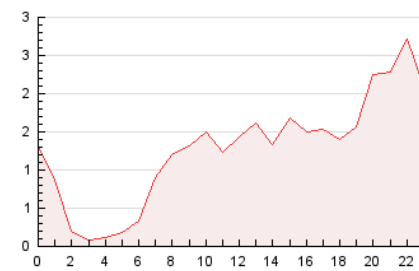

2. Seccions (Nacional i Internacional)

	PÀGINES	%
HOME	7.342	24.50 %
RESTA	22.625	75.50 %

3. Per dia del mes (Nacional i Internacional)

Dia	N. únics	Visites	Pàgines	Dia	N. únics	Visites	Pàgines	Dia	N. únics	Visites	Pàgines
1	777	837	1.036	11	467	531	679	21	634	697	2.145
2	333	393	569	12	478	543	724	22	733	834	1.110
3	535	604	800	13	548	619	827	23	754	882	1.237
4	504	569	741	14	570	661	854	24	635	738	970
5	328	367	485	15	576	633	829	25	368	415	552
6	373	430	599	16	474	523	703	26	224	266	358
7	463	536	697	17	668	743	937	27	243	285	421
8	412	490	671	18	1.702	2.009	2.386	28	295	363	499
9	456	527	794	19	1.185	1.297	1.483	29	304	355	487
10	828	952	1.238	20	1.059	1.085	3.906	30	263	315	509
								31	443	517	721

4. Gràfiques (Nacional i Internacional)

4.1 Per dia de la setmana (promig)

N. únics / Visites (x 100)

Pàgines (x 100)

4.2 Per franja horària (promig)

Visites_ (x 1000)

Pàgines (x 1000)

4.3 Per mesos