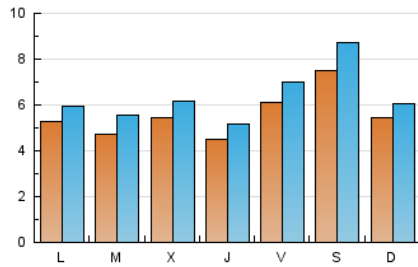

4. Gràfiques (Nacional)

4.1 Per dia de la setmana (promig)

N. únics / Visites (x 100)