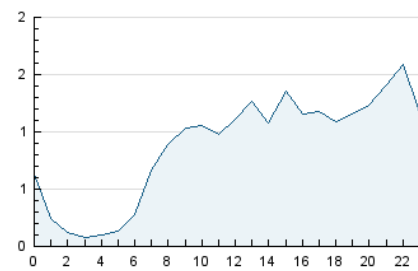

2. Seccions (Nacional i Internacional)

	PÀGINES	%
HOME	7.342	24.50 %
RESTA	22.625	75.50 %

3. Per dia del mes (Nacional i Internacional)

Dia	N. únics	Visites	Pàgines	Dia	N. únics	Visites	Pàgines	Dia	N. únics	Visites	Pàgines
1	777	837	1.036	11	467	531	679	21	634	697	2.145
2	333	393	569	12	478	543	724	22	733	834	1.110
3	535	604	800	13	548	619	827	23	754	882	1.237
4	504	569	741	14	570	661	854	24	635	738	970
5	328	367	485	15	576	633	829	25	368	415	552
6	373	430	599	16	474	523	703	26	224	266	358
7	463	536	697	17	668	743	937	27	243	285	421
8	412	490	671	18	1.702	2.009	2.386	28	295	363	499
9	456	527	794	19	1.185	1.297	1.483	29	304	355	487
10	828	952	1.238	20	1.059	1.085	3.906	30	263	315	509
								31	443	517	721

4. Gràfiques (Nacional i Internacional)

4.1 Per dia de la setmana (promig)

N. únics / Visites (x 100)

Pàgines (x 100)

4.2 Per franja horària (promig)

Visites_ (x 1000)

Pàgines (x 1000)

4.3 Per mesos