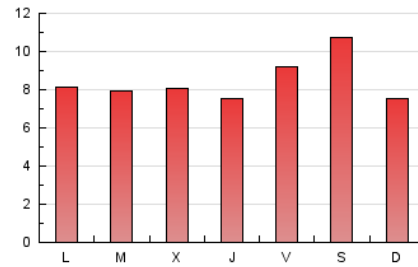

Pàgines (x 100)