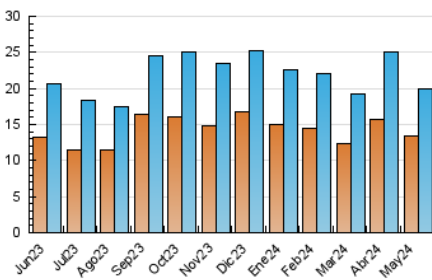

4.3 Per mesos

N. únics / Visites (x 1000)