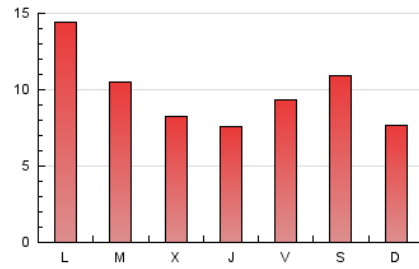

Pàgines (x 100)