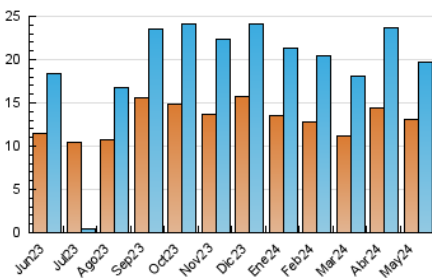

4.3 Per mesos

N. únics / Visites (x 1000)