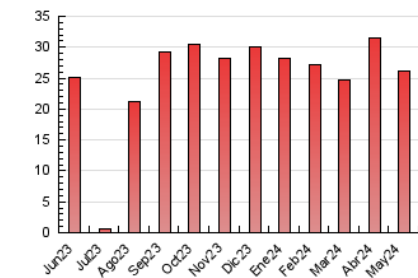

Pàgines (x 1000)