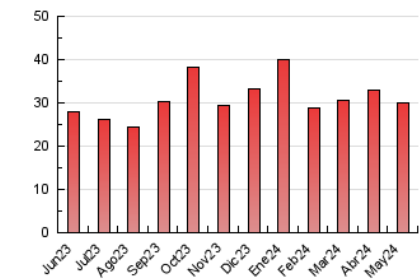

Pàgines (x 1000)