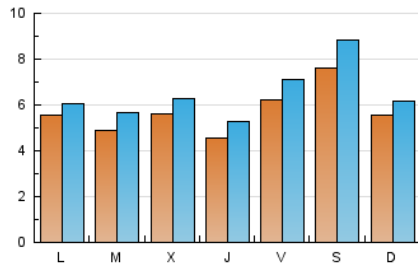

4. Gràfiques (Nacional i Internacional)

4.1 Per dia de la setmana (promig)

N. únics / Visites (x 100)