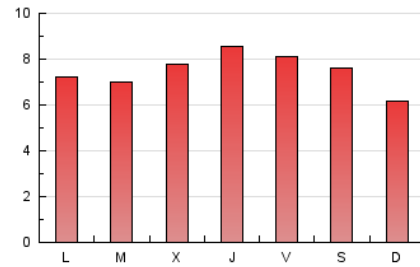

Pàgines (x 100)