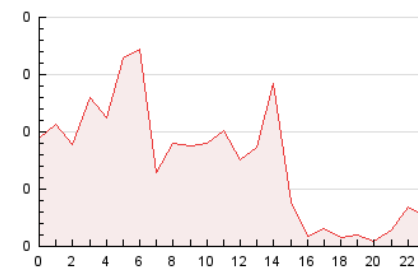

2. Seccions (Nacional i Internacional)

	PÀGINES	%
HOME	6.117	23.29 %
RESTA	20.150	76.71 %

3. Per dia del mes (Nacional i Internacional)

Dia	N. únics	Visites	Pàgines	Dia	N. únics	Visites	Pàgines	Dia	N. únics	Visites	Pàgines
1	676	753	1.257	11	517	585	827	21	417	497	696
2	429	468	627	12	691	774	983	22	343	390	529
3	450	512	645	13	785	882	1.114	23	468	557	745
4	408	463	616	14	598	667	876	24	372	436	638
5	418	497	661	15	623	689	875	25	379	446	662
6	505	566	717	16	644	708	826	26	604	677	820
7	436	477	673	17	708	796	968	27	802	909	1.153
8	318	359	473	18	586	650	800	28	809	890	1.140
9	258	299	388	19	532	590	772	29	587	638	790
10	650	731	935	20	371	434	596	30	543	510	2.885
								31	381	428	580

4. Gràfiques (Nacional i Internacional)

4.1 Per dia de la setmana (promig)

N. únics / Visites (x 100)

Pàgines (x 100)

4.2 Per franja horària (promig)

Visites_ (x 1000)

Pàgines (x 1000)

4.3 Per mesos