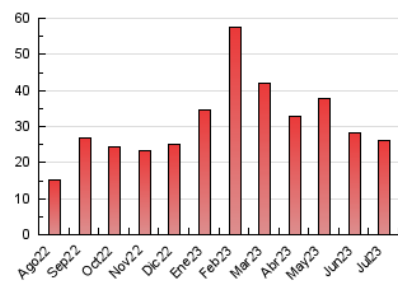

Pàgines (x 1000)