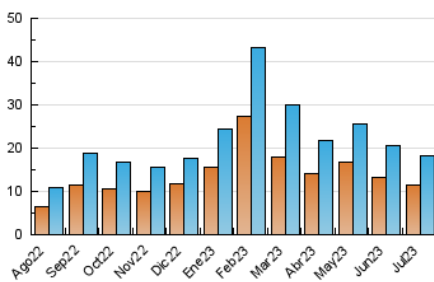

4.3 Per mesos

N. únics / Visites (x 1000)