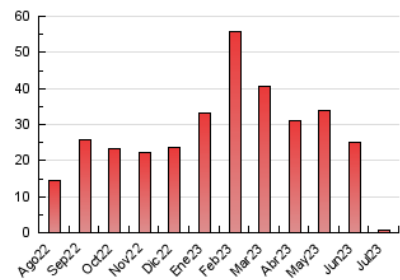

Pàgines (x 1000)