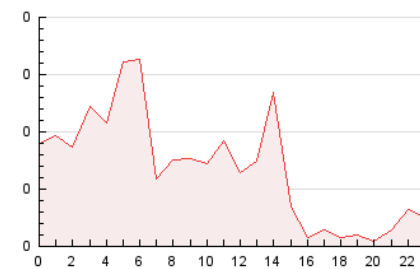

2. Seccions (Nacional)

	PÀGINES	%
HOME	3.769	16.34 %
RESTA	19.304	83.66 %

3. Per dia del mes (Nacional)

Dia	N. únics	Visites	Pàgines	Dia	N. únics	Visites	Pàgines	Dia	N. únics	Visites	Pàgines
1	656	733	1.236	11	490	558	798	21	394	473	669
2	412	451	610	12	664	747	952	22	322	369	508
3	422	484	616	13	748	843	1.065	23	441	528	715
4	385	441	593	14	562	630	836	24	342	406	609
5	388	465	620	15	591	657	843	25	359	426	642
6	461	522	673	16	627	689	805	26	567	639	785
7	408	449	644	17	669	757	928	27	772	879	1.118
8	292	333	447	18	550	613	762	28	774	855	1.099
9	245	286	375	19	508	566	748	29	569	619	771
10	617	698	897	20	344	406	561	30	446	489	582
								31	367	413	566

4. Gràfiques (Nacional)

4.1 Per dia de la setmana (promig)

N. únics / Visites (x 100)

Pàgines (x 100)

4.2 Per franja horària (promig)

Visites_ (x 1000)

Pàgines (x 1000)

4.3 Per mesos