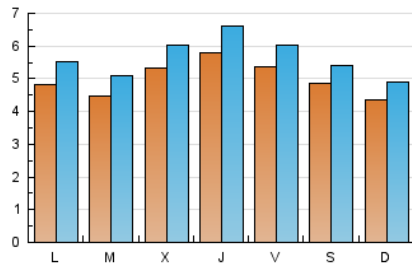

4. Gràfiques (Nacional)

4.1 Per dia de la setmana (promig)

N. únics / Visites (x 100)