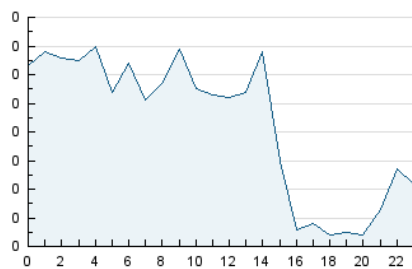

2. Seccions (Nacional)

	PÀGINES	%
HOME	3.769	16.34 %
RESTA	19.304	83.66 %

3. Per dia del mes (Nacional)

Dia	N. únics	Visites	Pàgines	Dia	N. únics	Visites	Pàgines	Dia	N. únics	Visites	Pàgines
1	656	733	1.236	11	490	558	798	21	394	473	669
2	412	451	610	12	664	747	952	22	322	369	508
3	422	484	616	13	748	843	1.065	23	441	528	715
4	385	441	593	14	562	630	836	24	342	406	609
5	388	465	620	15	591	657	843	25	359	426	642
6	461	522	673	16	627	689	805	26	567	639	785
7	408	449	644	17	669	757	928	27	772	879	1.118
8	292	333	447	18	550	613	762	28	774	855	1.099
9	245	286	375	19	508	566	748	29	569	619	771
10	617	698	897	20	344	406	561	30	446	489	582
								31	367	413	566

4. Gràfiques (Nacional)

4.1 Per dia de la setmana (promig)

N. únics / Visites (x 100)

Pàgines (x 100)

4.2 Per franja horària (promig)

Visites_ (x 1000)

Pàgines (x 1000)

4.3 Per mesos