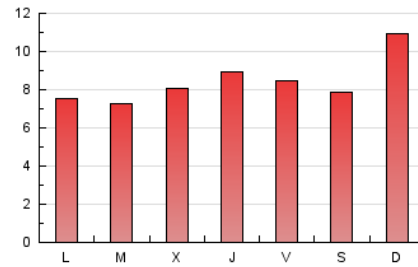

Pàgines (x 100)