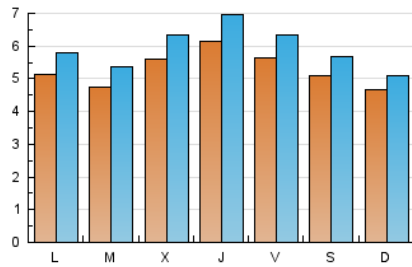

4. Gràfiques (Nacional i Internacional)

4.1 Per dia de la setmana (promig)

N. únics / Visites (x 100)