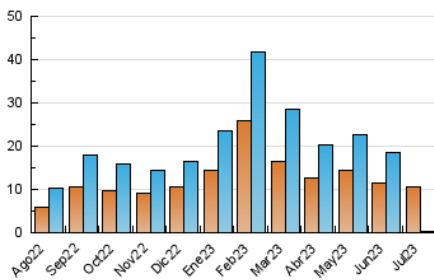

4.3 Per mesos

N. únics / Visites (x 1000)