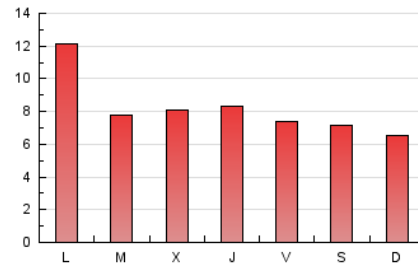

Pàgines (x 100)