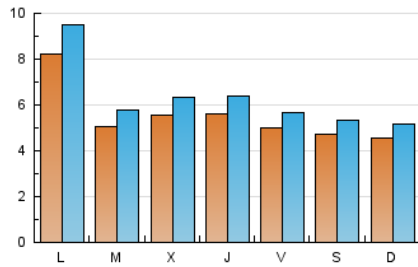

4. Gràfiques (Nacional i Internacional)

4.1 Per dia de la setmana (promig)

N. únics / Visites (x 100)