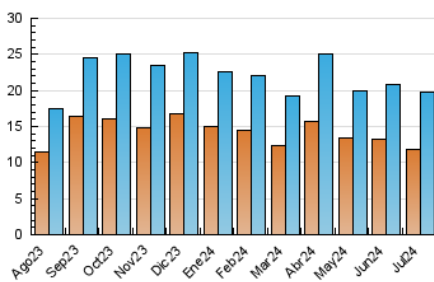

4.3 Per mesos

N. únics / Visites (x 1000)