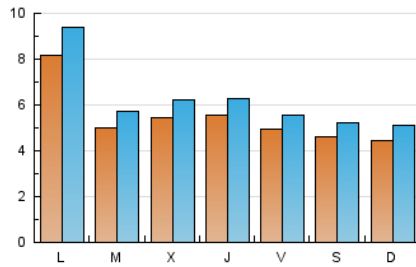

4. Gràfiques (Nacional)

4.1 Per dia de la setmana (promig)

N. únics / Visites (x 100)