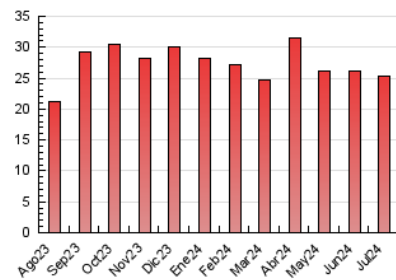

Pàgines (x 1000)