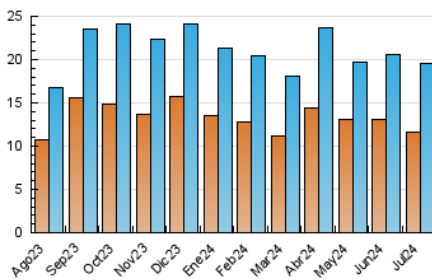

4.3 Per mesos

N. únics / Visites (x 1000)