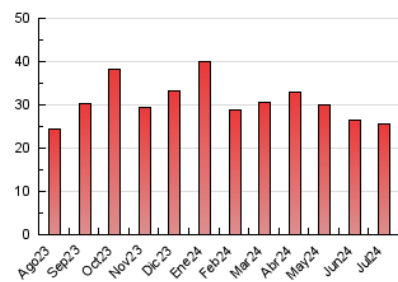

Pàgines (x 1000)