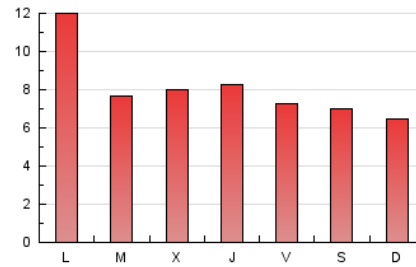

Pàgines (x 100)