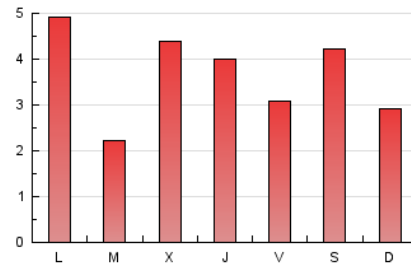

Pàgines (x 100)