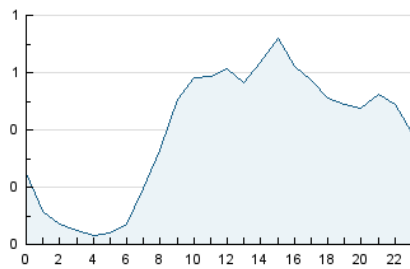

2. Seccions (Nacional)

	PÀGINES	%
HOME	2.268	20.18 %
RESTA	8.972	79.82 %

3. Per dia del mes (Nacional)

Dia	N. únics	Visites	Pàgines	Dia	N. únics	Visites	Pàgines	Dia	N. únics	Visites	Pàgines
1	285	330	442	11	296	333	399	21	223	267	340
2	196	235	301	12	321	372	446	22	242	298	341
3	128	152	203	13	271	326	388	23	145	172	228
4	200	233	281	14	306	356	466	24	104	129	161
5	187	229	265	15	216	248	291	25	125	147	174
6	152	184	218	16	236	269	361	26	764	822	962
7	438	472	528	17	206	242	296	27	-	-	-
8	492	543	652	18	205	241	289	28	239	293	392
9	239	273	321	19	172	212	263	29	158	196	251
10	503	562	677	20	162	204	267	30	200	236	301
								31	581	622	736

4. Gràfiques (Nacional)

4.1 Per dia de la setmana (promig)

N. únics / Visites (x 100)

Pàgines (x 100)

4.2 Per franja horària (promig)

Visites_ (x 1000)

Pàgines (x 1000)

4.3 Per mesos

N. únics / Visites (x 1000)

Pàgines (x 1000)

5. Observacions

Este Medio Electrónico de Comunicación ha sido medido por la herramienta Google Analytics de Google (GA4).

Nota: Debido a un fallo técnico en la herramienta de medición, no relacionado con OJD interactiva, los datos del 27/08/2024 pueden estar incompletos.