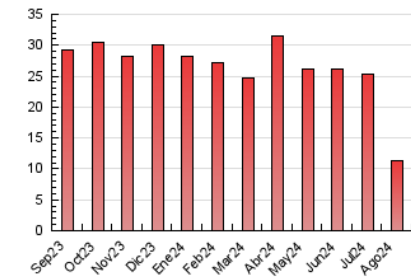

2. Seccions (Nacional)

	PÀGINES	%
HOME	2.268	20.18 %
RESTA	8.972	79.82 %

3. Per dia del mes (Nacional)

Dia	N. únics	Visites	Pàgines	Dia	N. únics	Visites	Pàgines	Dia	N. únics	Visites	Pàgines
1	285	330	442	11	296	333	399	21	223	267	340
2	196	235	301	12	321	372	446	22	242	298	341
3	128	152	203	13	271	326	388	23	145	172	228
4	200	233	281	14	306	356	466	24	104	129	161
5	187	229	265	15	216	248	291	25	125	147	174
6	152	184	218	16	236	269	361	26	764	822	962
7	438	472	528	17	206	242	296	27	-	-	-
8	492	543	652	18	205	241	289	28	239	293	392
9	239	273	321	19	172	212	263	29	158	196	251
10	503	562	677	20	162	204	267	30	200	236	301
								31	581	622	736

4. Gràfiques (Nacional)

4.1 Per dia de la setmana (promig)

N. únics / Visites (x 100)

Pàgines (x 100)

4.2 Per franja horària (promig)

Visites_ (x 1000)

Pàgines (x 1000)

4.3 Per mesos

N. únics / Visites (x 1000)

Pàgines (x 1000)

5. Observacions

Este Medio Electrónico de Comunicación ha sido medido por la herramienta Google Analytics de Google (GA4).

Nota: Debido a un fallo técnico en la herramienta de medición, no relacionado con OJD interactiva, los datos del 27/08/2024 pueden estar incompletos.