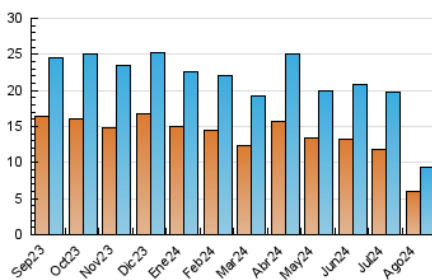

4.3 Per mesos

N. únics / Visites (x 1000)