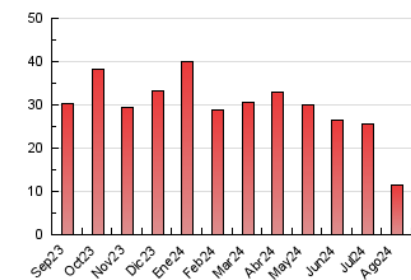

Pàgines (x 1000)