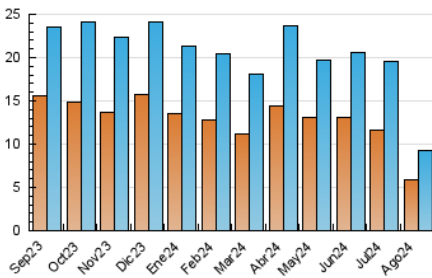

2. Seccions (Nacional)

	PÀGINES	%
HOME	2.268	20.18 %
RESTA	8.972	79.82 %

3. Per dia del mes (Nacional)

Dia	N. únics	Visites	Pàgines	Dia	N. únics	Visites	Pàgines	Dia	N. únics	Visites	Pàgines
1	285	330	442	11	296	333	399	21	223	267	340
2	196	235	301	12	321	372	446	22	242	298	341
3	128	152	203	13	271	326	388	23	145	172	228
4	200	233	281	14	306	356	466	24	104	129	161
5	187	229	265	15	216	248	291	25	125	147	174
6	152	184	218	16	236	269	361	26	764	822	962
7	438	472	528	17	206	242	296	27	-	-	-
8	492	543	652	18	205	241	289	28	239	293	392
9	239	273	321	19	172	212	263	29	158	196	251
10	503	562	677	20	162	204	267	30	200	236	301
								31	581	622	736

4. Gràfiques (Nacional)

4.1 Per dia de la setmana (promig)

N. únics / Visites (x 100)

Pàgines (x 100)

4.2 Per franja horària (promig)

Visites_ (x 1000)

Pàgines (x 1000)

4.3 Per mesos

N. únics / Visites (x 1000)

Pàgines (x 1000)

5. Observacions

Este Medio Electrónico de Comunicación ha sido medido por la herramienta Google Analytics de Google (GA4).

Nota: Debido a un fallo técnico en la herramienta de medición, no relacionado con OJD interactiva, los datos del 27/08/2024 pueden estar incompletos.

Visita:

Una seqüència ininterrompuda de pàgines servides a un usuari vàlid. Si aquest usuari no realitza peticions de pàgines en un període de temps (30 min) la següent petició constituirà l'inici d'una nova visita.