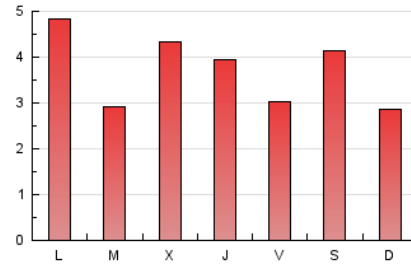

Pàgines (x 100)