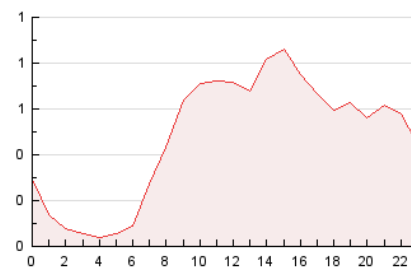

2. Seccions (Nacional i Internacional)

	PÀGINES	%
HOME	2.289	20.01 %
RESTA	9.148	79.99 %

3. Per dia del mes (Nacional i Internacional)

Dia	N. únics	Visites	Pàgines	Dia	N. únics	Visites	Pàgines	Dia	N. únics	Visites	Pàgines
1	289	334	446	11	301	338	404	21	227	271	344
2	196	235	301	12	325	377	451	22	244	301	344
3	132	156	208	13	275	330	392	23	146	173	229
4	204	237	287	14	314	365	476	24	108	135	172
5	195	238	274	15	218	250	293	25	128	151	178
6	158	191	225	16	242	277	373	26	776	834	979
7	448	483	540	17	211	247	302	27	2	2	2
8	501	552	666	18	208	245	293	28	243	297	397
9	248	285	335	19	172	212	263	29	162	200	256
10	516	576	696	20	165	209	271	30	200	236	301
								31	584	625	739

4. Gràfiques (Nacional i Internacional)

4.1 Per dia de la setmana (promig)

N. únics / Visites (x 100)

Pàgines (x 100)

4.2 Per franja horària (promig)

Visites_ (x 1000)

Pàgines (x 1000)

4.3 Per mesos