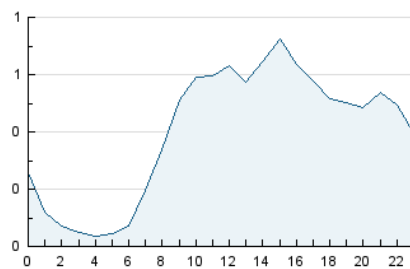

2. Seccions (Nacional i Internacional)

	PÀGINES	%
HOME	2.289	20.01 %
RESTA	9.148	79.99 %

3. Per dia del mes (Nacional i Internacional)

Dia	N. únics	Visites	Pàgines	Dia	N. únics	Visites	Pàgines	Dia	N. únics	Visites	Pàgines
1	289	334	446	11	301	338	404	21	227	271	344
2	196	235	301	12	325	377	451	22	244	301	344
3	132	156	208	13	275	330	392	23	146	173	229
4	204	237	287	14	314	365	476	24	108	135	172
5	195	238	274	15	218	250	293	25	128	151	178
6	158	191	225	16	242	277	373	26	776	834	979
7	448	483	540	17	211	247	302	27	2	2	2
8	501	552	666	18	208	245	293	28	243	297	397
9	248	285	335	19	172	212	263	29	162	200	256
10	516	576	696	20	165	209	271	30	200	236	301
								31	584	625	739

4. Gràfiques (Nacional i Internacional)

4.1 Per dia de la setmana (promig)

N. únics / Visites (x 100)

Pàgines (x 100)

4.2 Per franja horària (promig)

Visites_ (x 1000)

Pàgines (x 1000)

4.3 Per mesos