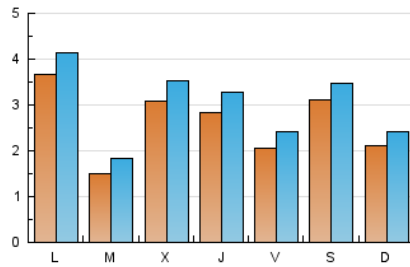

4. Gràfiques (Nacional i Internacional)

4.1 Per dia de la setmana (promig)

N. únics / Visites (x 100)