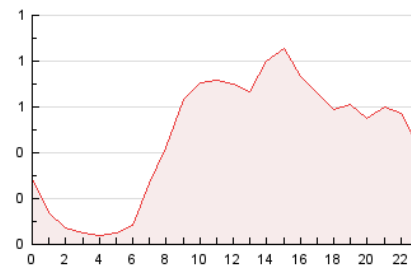

2. Seccions (Nacional)

	PÀGINES	%
HOME	2.268	20.18 %
RESTA	8.972	79.82 %

3. Per dia del mes (Nacional)

Dia	N. únics	Visites	Pàgines	Dia	N. únics	Visites	Pàgines	Dia	N. únics	Visites	Pàgines
1	285	330	442	11	296	333	399	21	223	267	340
2	196	235	301	12	321	372	446	22	242	298	341
3	128	152	203	13	271	326	388	23	145	172	228
4	200	233	281	14	306	356	466	24	104	129	161
5	187	229	265	15	216	248	291	25	125	147	174
6	152	184	218	16	236	269	361	26	764	822	962
7	438	472	528	17	206	242	296	27	-	-	-
8	492	543	652	18	205	241	289	28	239	293	392
9	239	273	321	19	172	212	263	29	158	196	251
10	503	562	677	20	162	204	267	30	200	236	301
								31	581	622	736

4. Gràfiques (Nacional)

4.1 Per dia de la setmana (promig)

N. únics / Visites (x 100)

Pàgines (x 100)

4.2 Per franja horària (promig)

Visites_ (x 1000)

Pàgines (x 1000)

4.3 Per mesos

N. únics / Visites (x 1000)

Pàgines (x 1000)

5. Observacions

Este Medio Electrónico de Comunicación ha sido medido por la herramienta Google Analytics de Google (GA4).

Nota: Debido a un fallo técnico en la herramienta de medición, no relacionado con OJD interactiva, los datos del 27/08/2024 pueden estar incompletos.