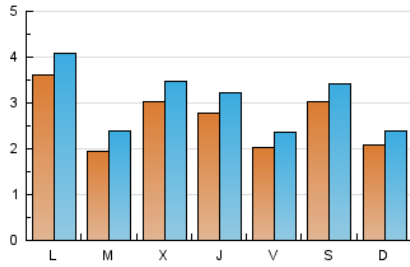

4. Gràfiques (Nacional)

4.1 Per dia de la setmana (promig)

N. únics / Visites (x 100)