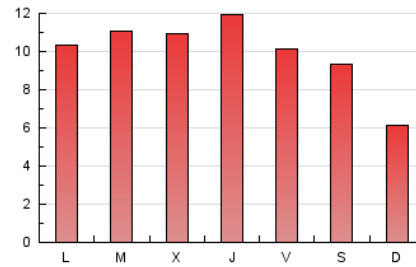

Pàgines (x 100)