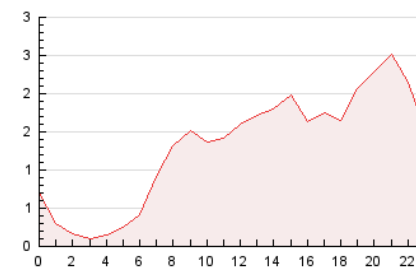

2. Seccions (Nacional)

	PÀGINES	%
HOME	4.011	12.81 %
RESTA	27.303	87.19 %

3. Per dia del mes (Nacional)

Dia	N. únics	Visites	Pàgines	Dia	N. únics	Visites	Pàgines	Dia	N. únics	Visites	Pàgines
1	315	361	530	11	740	856	1.164	21	590	667	1.014
2	520	596	828	12	332	386	540	22	880	984	1.287
3	605	692	906	13	293	332	480	23	1.005	1.162	1.465
4	447	504	627	14	1.218	1.382	1.852	24	746	850	1.156
5	332	389	541	15	1.765	1.912	2.441	25	707	795	1.064
6	291	328	474	16	887	984	1.222	26	1.277	1.423	1.653
7	255	317	444	17	613	705	972	27	677	737	910
8	454	528	752	18	826	915	1.202	28	558	650	815
9	658	770	991	19	754	815	998	29	323	377	525
10	1.354	1.524	1.797	20	396	455	584	30	659	753	953
								31	809	895	1.127

4. Gràfiques (Nacional)

4.1 Per dia de la setmana (promig)

N. únics / Visites (x 100)

Pàgines (x 100)

4.2 Per franja horària (promig)

Visites_ (x 1000)

Pàgines (x 1000)

4.3 Per mesos