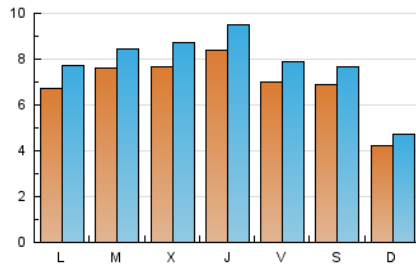

4. Gràfiques (Nacional i Internacional)

4.1 Per dia de la setmana (promig)

N. únics / Visites (x 100)