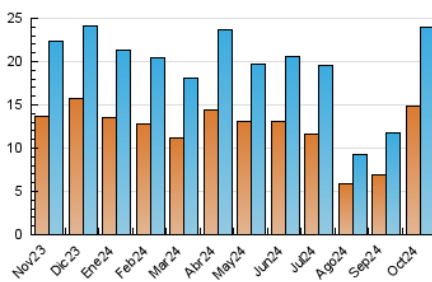

4.3 Per mesos

N. únics / Visites (x 1000)