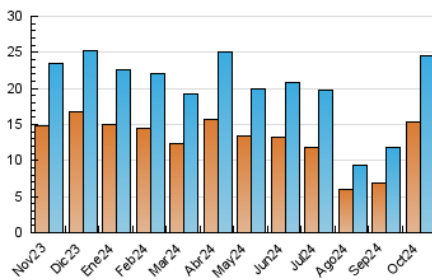

4.3 Per mesos

N. únics / Visites (x 1000)