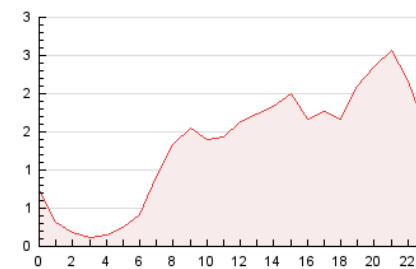

2. Seccions (Nacional i Internacional)

	PÀGINES	%
HOME	4.105	12.88 %
RESTA	27.761	87.12 %

3. Per dia del mes (Nacional i Internacional)

Dia	N. únics	Visites	Pàgines	Dia	N. únics	Visites	Pàgines	Dia	N. únics	Visites	Pàgines
1	317	364	532	11	744	860	1.168	21	616	693	1.043
2	526	602	835	12	338	395	552	22	905	1.010	1.313
3	610	697	911	13	296	335	483	23	1.050	1.211	1.514
4	455	512	638	14	1.254	1.425	1.897	24	762	866	1.174
5	335	392	547	15	1.791	1.937	2.469	25	740	829	1.105
6	294	331	478	16	923	1.021	1.261	26	1.305	1.450	1.683
7	256	318	445	17	648	741	1.008	27	688	748	923
8	459	533	758	18	860	949	1.241	28	561	653	818
9	664	776	1.001	19	772	833	1.016	29	328	382	530
10	1.363	1.533	1.809	20	421	482	614	30	663	757	960
								31	821	907	1.140

4. Gràfiques (Nacional i Internacional)

4.1 Per dia de la setmana (promig)

N. únics / Visites (x 100)

Pàgines (x 100)

4.2 Per franja horària (promig)

Visites_ (x 1000)

Pàgines (x 1000)

4.3 Per mesos