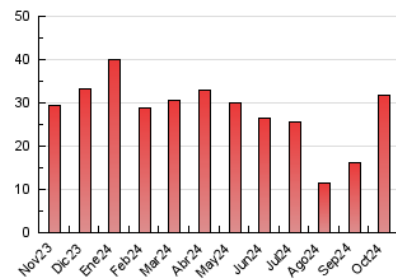

Pàgines (x 1000)