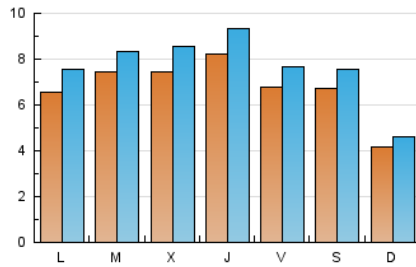

4. Gràfiques (Nacional)

4.1 Per dia de la setmana (promig)

N. únics / Visites (x 100)