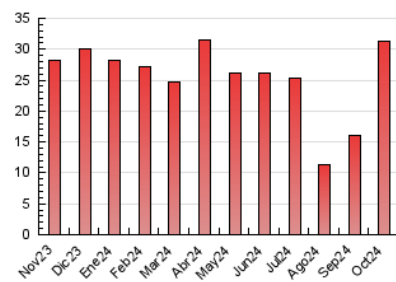

Pàgines (x 1000)