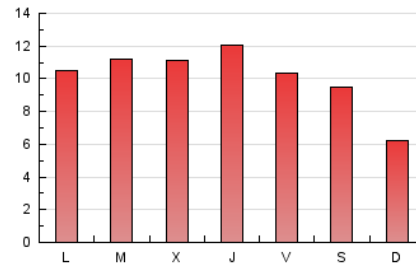

Pàgines (x 100)