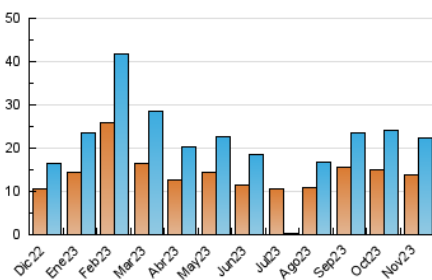

4.2 Per franja horària (promig)

Visites_ (x 1000)

Pàgines (x 1000)

4.3 Per mesos

N. únics / Visites (x 1000)