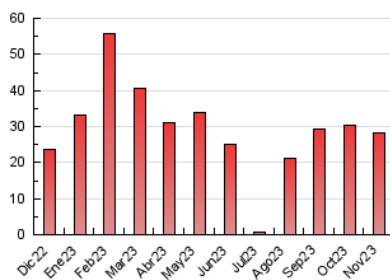

### 4.1 Per dia de la setmana (promig)

N. únics / Visites (x 100)

Pàgines (x 100)

### 4.2 Per franja horària (promig)

Visites\_ (x 1000)

Pàgines (x 1000)

### 4.3 Per mesos

N. únics / Visites (x 1000)

Pàgines (x 1000)