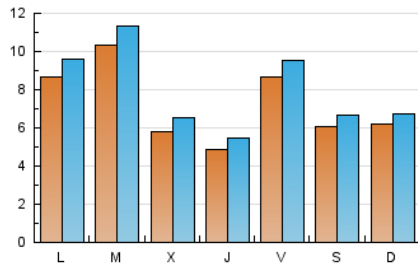

4. Gràfiques (Nacional i Internacional)

4.1 Per dia de la setmana (promig)

N. únics / Visites (x 100)