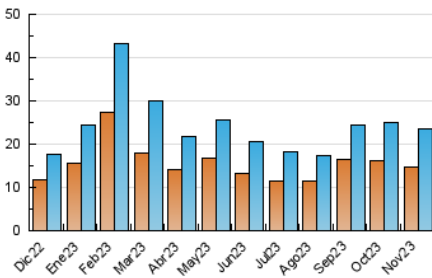

4.2 Per franja horària (promig)

Visites_ (x 1000)

Pàgines (x 1000)

4.3 Per mesos

N. únics / Visites (x 1000)