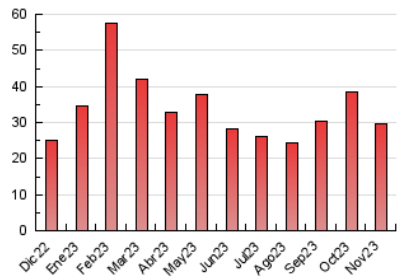

##### 4.2 Per franja horària (promig)

Visites\_ (x 1000)

Pàgines (x 1000)

##### 4.3 Per mesos

N. únics / Visites (x 1000)

Pàgines (x 1000)