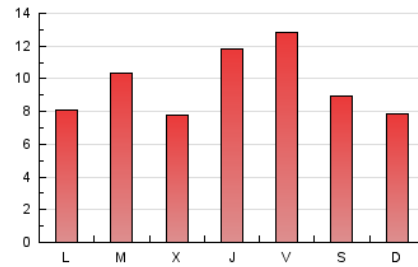

Pàgines (x 100)