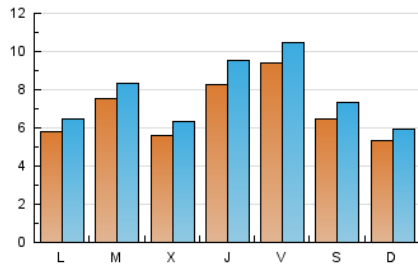

4. Gràfiques (Nacional)

4.1 Per dia de la setmana (promig)

N. únics / Visites (x 100)