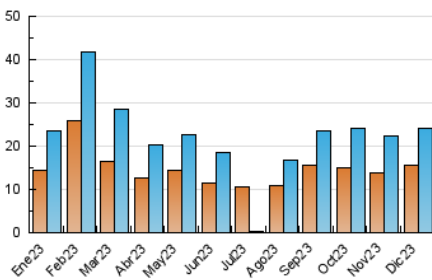

4.3 Per mesos

N. únics / Visites (x 1000)