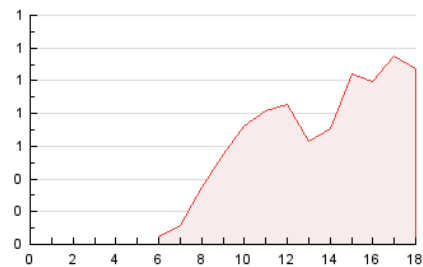

2. Seccions (Nacional i Internacional)

	PÀGINES	%
HOME	5.555	16.70 %
RESTA	27.699	83.30 %

3. Per dia del mes (Nacional i Internacional)

Dia	N. únics	Visites	Pàgines	Dia	N. únics	Visites	Pàgines	Dia	N. únics	Visites	Pàgines
1	406	461	610	11	657	727	881	21	765	876	1.097
2	324	375	472	12	480	560	715	22	868	978	1.138
3	410	450	602	13	458	531	662	23	569	633	753
4	845	923	1.156	14	1.363	1.583	1.875	24	566	619	776
5	1.531	1.655	1.967	15	1.017	1.102	1.384	25	507	559	699
6	641	702	826	16	502	564	688	26	402	462	602
7	769	869	1.096	17	351	398	500	27	441	511	661
8	625	697	878	18	446	504	641	28	584	665	835
9	762	857	1.069	19	694	756	965	29	2.010	2.221	2.634
10	701	700	3.103	20	844	925	1.122	30	1.265	1.425	1.710
								31	850	944	1.137

4. Gràfiques (Nacional i Internacional)

4.1 Per dia de la setmana (promig)

N. únics / Visites (x 100)

Pàgines (x 100)

4.2 Per franja horària (promig)

Visites_ (x 1000)

Pàgines (x 1000)

4.3 Per mesos