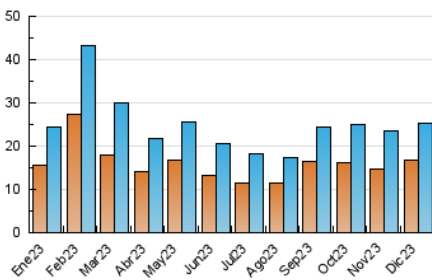

4.3 Per mesos

N. únics / Visites (x 1000)