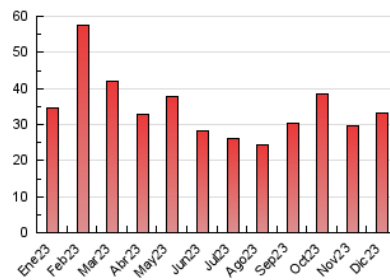

Pàgines (x 1000)