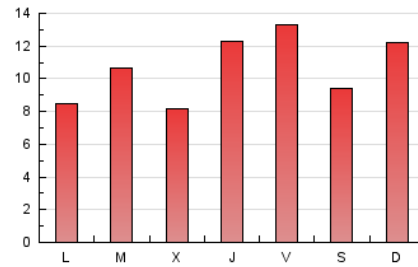

Pàgines (x 100)