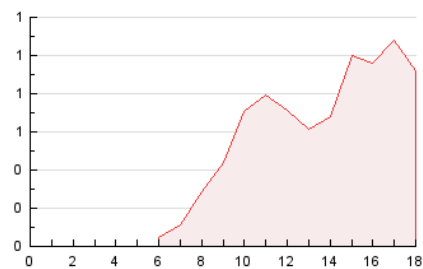

2. Seccions (Nacional)

	PÀGINES	%
HOME	3.285	10.92 %
RESTA	26.785	89.08 %

3. Per dia del mes (Nacional)

Dia	N. únics	Visites	Pàgines	Dia	N. únics	Visites	Pàgines	Dia	N. únics	Visites	Pàgines
1	368	423	571	11	633	703	856	21	720	831	1.052
2	299	349	448	12	467	547	702	22	826	934	1.093
3	390	430	580	13	435	508	637	23	533	596	715
4	809	887	1.121	14	1.324	1.542	1.835	24	523	576	729
5	1.491	1.613	1.924	15	973	1.057	1.340	25	471	523	662
6	610	671	794	16	483	545	666	26	388	448	588
7	722	822	1.046	17	344	391	493	27	415	483	632
8	596	667	845	18	417	474	609	28	545	625	792
9	730	824	1.036	19	666	725	930	29	1.946	2.155	2.564
10	608	672	1.028	20	789	869	1.062	30	1.183	1.342	1.626
								31	808	901	1.094

4. Gràfiques (Nacional)

4.1 Per dia de la setmana (promig)

N. únics / Visites (x 100)

Pàgines (x 100)

4.2 Per franja horària (promig)

Visites_ (x 1000)

Pàgines (x 1000)

4.3 Per mesos