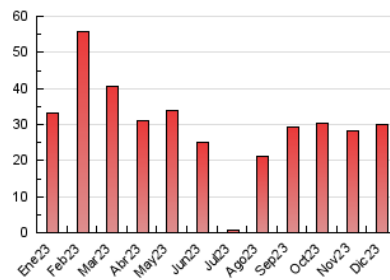

Pàgines (x 1000)