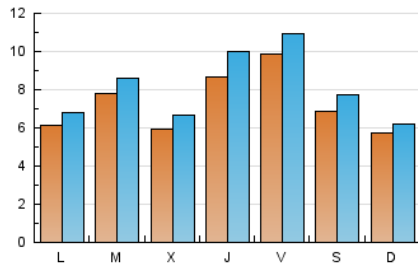

4. Gràfiques (Nacional i Internacional)

4.1 Per dia de la setmana (promig)

N. únics / Visites (x 100)