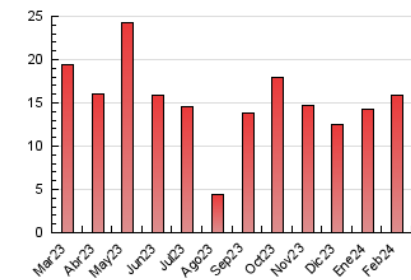

Pàgines (x 1000)