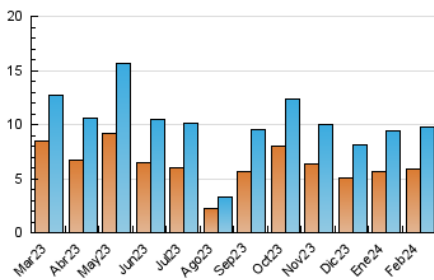

4.3 Per mesos

N. únics / Visites (x 1000)