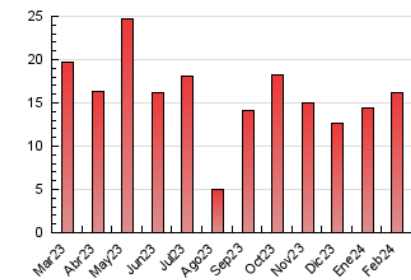

Pàgines (x 1000)