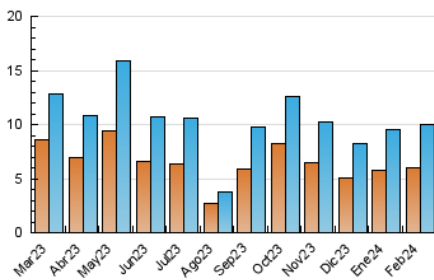

4.3 Per mesos

N. únics / Visites (x 1000)