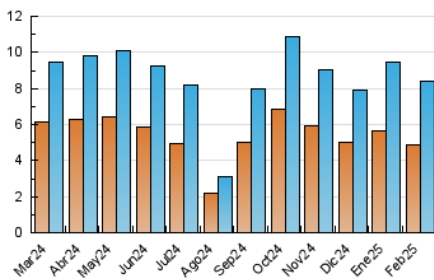

##### 4.2 Per franja horària (promig)

Visites\_ (x 1000)

Pàgines (x 1000)

##### 4.3 Per mesos

N. únics / Visites (x 1000)

Pàgines (x 1000)