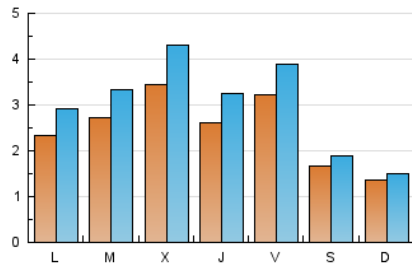

4. Gràfiques (Nacional i Internacional)

4.1 Per dia de la setmana (promig)

N. únics / Visites (x 100)