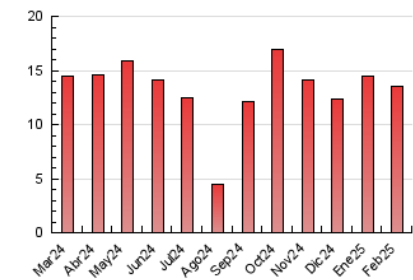

##### 4.2 Per franja horària (promig)

Visites\_ (x 1000)

Pàgines (x 1000)

##### 4.3 Per mesos

N. únics / Visites (x 1000)

Pàgines (x 1000)