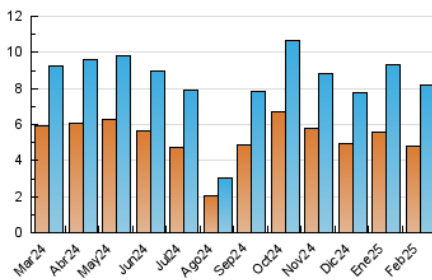

##### 4.1 Per dia de la setmana (promig)

N. únics / Visites (x 100)

Pàgines (x 100)

##### 4.2 Per franja horària (promig)

Visites\_ (x 1000)

Pàgines (x 1000)

##### 4.3 Per mesos

N. únics / Visites (x 1000)

Pàgines (x 1000)