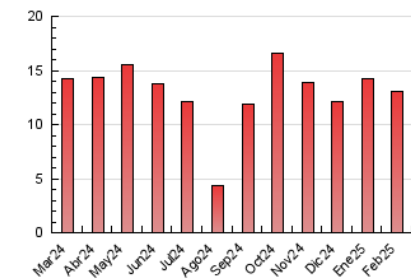

##### 4.2 Per franja horària (promig)

Visites\_ (x 1000)

Pàgines (x 1000)

##### 4.3 Per mesos

N. únics / Visites (x 1000)

Pàgines (x 1000)