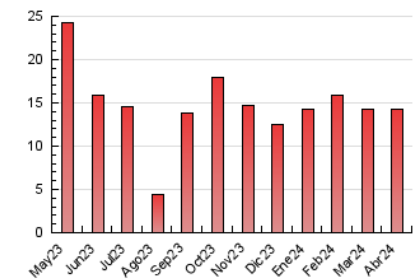

Pàgines (x 1000)