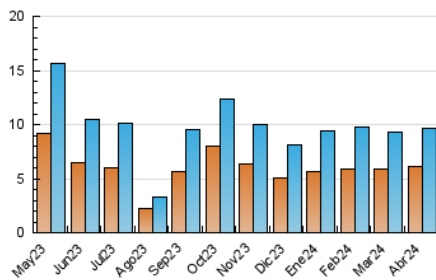

4.3 Per mesos

N. únics / Visites (x 1000)