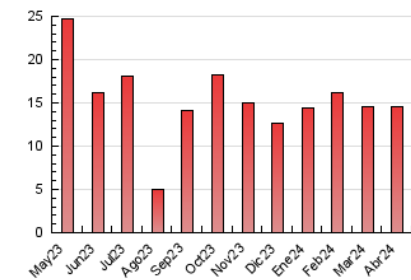

Pàgines (x 1000)