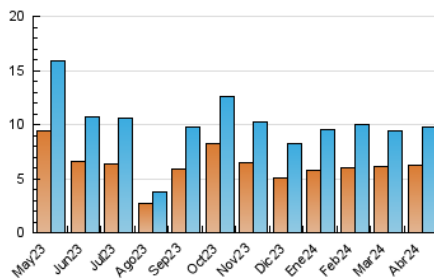

4.3 Per mesos

N. únics / Visites (x 1000)