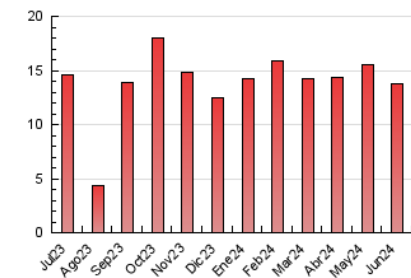

#### 3. Per dia del mes (Nacional)

Dia	N. únics	Visites	Pàgines	Dia	N. únics	Visites	Pàgines	Dia	N. únics	Visites	Pàgines
<b>1</b>	147	166	301	<b>11</b>	259	315	465	<b>21</b>	340	414	693
<b>2</b>	166	184	270	<b>12</b>	360	436	660	<b>22</b>	170	190	259
<b>3</b>	260	310	469	<b>13</b>	357	414	633	<b>23</b>	126	142	176
<b>4</b>	321	375	509	<b>14</b>	301	369	505	<b>24</b>	241	289	397
<b>5</b>	261	321	496	<b>15</b>	154	176	288	<b>25</b>	287	341	519
<b>6</b>	275	339	570	<b>16</b>	121	140	212	<b>26</b>	239	294	481
<b>7</b>	309	379	589	<b>17</b>	330	415	704	<b>27</b>	293	353	557
<b>8</b>	187	208	271	<b>18</b>	316	391	580	<b>28</b>	297	346	550
<b>9</b>	156	184	278	<b>19</b>	285	364	572	<b>29</b>	182	209	306
<b>10</b>	296	353	536	<b>20</b>	281	335	565	<b>30</b>	204	223	411

##### 4.2 Per franja horària (promig)

Visites\_ (x 1000)

Pàgines (x 1000)

##### 4.3 Per mesos

N. únics / Visites (x 1000)

Pàgines (x 1000)