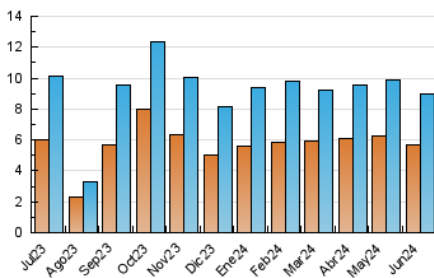

#### 3. Per dia del mes (Nacional)

Dia	N. únics	Visites	Pàgines	Dia	N. únics	Visites	Pàgines	Dia	N. únics	Visites	Pàgines
<b>1</b>	147	166	301	<b>11</b>	259	315	465	<b>21</b>	340	414	693
<b>2</b>	166	184	270	<b>12</b>	360	436	660	<b>22</b>	170	190	259
<b>3</b>	260	310	469	<b>13</b>	357	414	633	<b>23</b>	126	142	176
<b>4</b>	321	375	509	<b>14</b>	301	369	505	<b>24</b>	241	289	397
<b>5</b>	261	321	496	<b>15</b>	154	176	288	<b>25</b>	287	341	519
<b>6</b>	275	339	570	<b>16</b>	121	140	212	<b>26</b>	239	294	481
<b>7</b>	309	379	589	<b>17</b>	330	415	704	<b>27</b>	293	353	557
<b>8</b>	187	208	271	<b>18</b>	316	391	580	<b>28</b>	297	346	550
<b>9</b>	156	184	278	<b>19</b>	285	364	572	<b>29</b>	182	209	306
<b>10</b>	296	353	536	<b>20</b>	281	335	565	<b>30</b>	204	223	411

##### 4.1 Per dia de la setmana (promig)

N. únics / Visites (x 100)

Pàgines (x 100)

##### 4.2 Per franja horària (promig)

Visites\_ (x 1000)

Pàgines (x 1000)

##### 4.3 Per mesos

N. únics / Visites (x 1000)

Pàgines (x 1000)