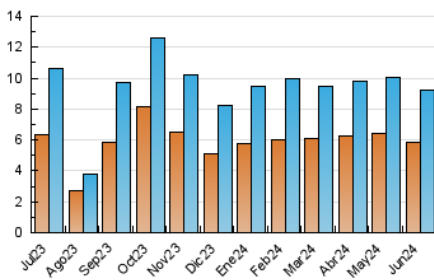

4.3 Per mesos

N. únics / Visites (x 1000)