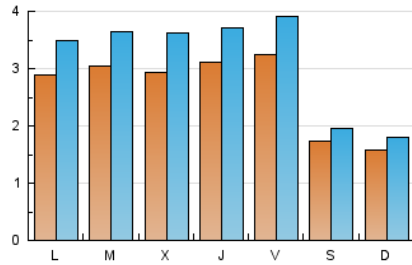

4. Gràfiques (Nacional i Internacional)

4.1 Per dia de la setmana (promig)

N. únics / Visites (x 100)