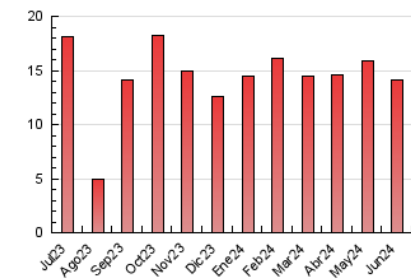

Pàgines (x 1000)