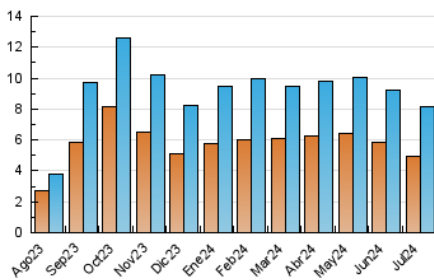

4.3 Per mesos

N. únics / Visites (x 1000)