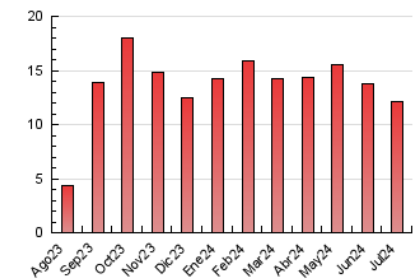

Pàgines (x 1000)