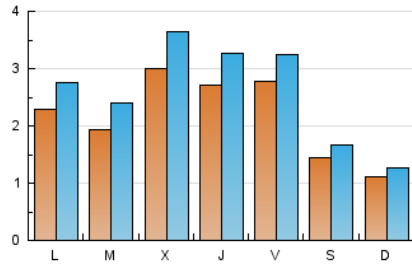

4. Gràfiques (Nacional i Internacional)

4.1 Per dia de la setmana (promig)

N. únics / Visites (x 100)