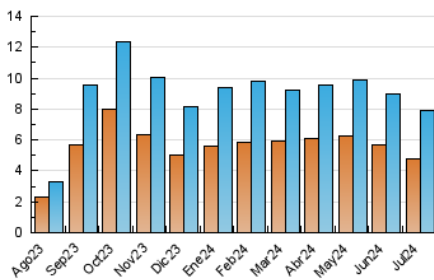

4.3 Per mesos

N. únics / Visites (x 1000)