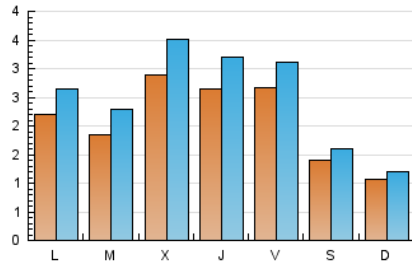

4. Gràfiques (Nacional)

4.1 Per dia de la setmana (promig)

N. únics / Visites (x 100)