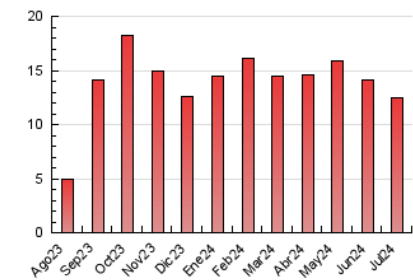

Pàgines (x 1000)