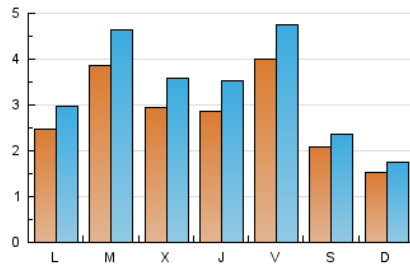

4. Gràfiques (Nacional)

4.1 Per dia de la setmana (promig)

N. únics / Visites (x 100)