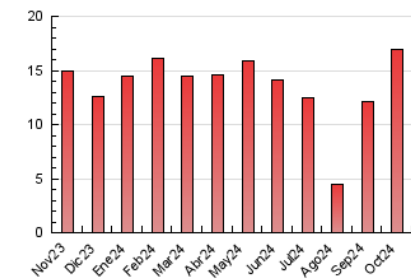

#### 4.2 Per franja horària (promig)

Visites\_ (x 1000)

Pàgines (x 1000)

#### 4.3 Per mesos

N. únics / Visites (x 1000)

Pàgines (x 1000)