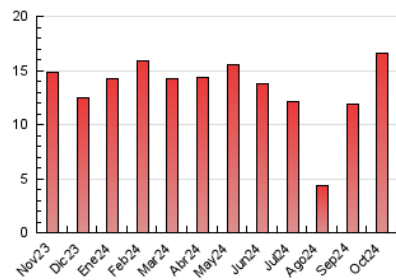

#### 3. Per dia del mes (Nacional)

Dia	N. únics	Visites	Pàgines	Dia	N. únics	Visites	Pàgines	Dia	N. únics	Visites	Pàgines
<b>1</b>	255	315	589	<b>11</b>	580	691	927	<b>21</b>	325	386	682
<b>2</b>	310	388	662	<b>12</b>	206	236	307	<b>22</b>	768	902	1.214
<b>3</b>	259	316	688	<b>13</b>	151	176	256	<b>23</b>	336	401	563
<b>4</b>	260	307	531	<b>14</b>	201	244	355	<b>24</b>	356	440	780
<b>5</b>	160	196	252	<b>15</b>	269	319	482	<b>25</b>	324	385	667
<b>6</b>	137	156	260	<b>16</b>	273	325	504	<b>26</b>	232	258	374
<b>7</b>	242	280	438	<b>17</b>	306	384	604	<b>27</b>	134	157	226
<b>8</b>	294	339	500	<b>18</b>	430	518	850	<b>28</b>	218	279	428
<b>9</b>	319	387	512	<b>19</b>	229	257	350	<b>29</b>	347	449	705
<b>10</b>	279	346	617	<b>20</b>	186	214	317	<b>30</b>	238	291	580
								<b>31</b>	234	284	411

##### 4.2 Per franja horària (promig)

Visites\_ (x 1000)

Pàgines (x 1000)

##### 4.3 Per mesos

N. únics / Visites (x 1000)

Pàgines (x 1000)