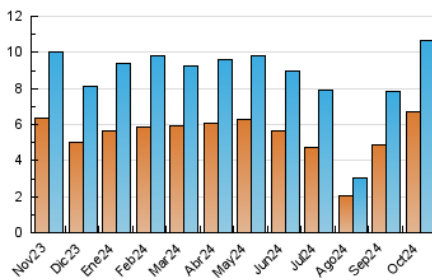

#### 3. Per dia del mes (Nacional)

Dia	N. únics	Visites	Pàgines	Dia	N. únics	Visites	Pàgines	Dia	N. únics	Visites	Pàgines
<b>1</b>	255	315	589	<b>11</b>	580	691	927	<b>21</b>	325	386	682
<b>2</b>	310	388	662	<b>12</b>	206	236	307	<b>22</b>	768	902	1.214
<b>3</b>	259	316	688	<b>13</b>	151	176	256	<b>23</b>	336	401	563
<b>4</b>	260	307	531	<b>14</b>	201	244	355	<b>24</b>	356	440	780
<b>5</b>	160	196	252	<b>15</b>	269	319	482	<b>25</b>	324	385	667
<b>6</b>	137	156	260	<b>16</b>	273	325	504	<b>26</b>	232	258	374
<b>7</b>	242	280	438	<b>17</b>	306	384	604	<b>27</b>	134	157	226
<b>8</b>	294	339	500	<b>18</b>	430	518	850	<b>28</b>	218	279	428
<b>9</b>	319	387	512	<b>19</b>	229	257	350	<b>29</b>	347	449	705
<b>10</b>	279	346	617	<b>20</b>	186	214	317	<b>30</b>	238	291	580
								<b>31</b>	234	284	411

##### 4.1 Per dia de la setmana (promig)

N. únics / Visites (x 100)

Pàgines (x 100)

##### 4.2 Per franja horària (promig)

Visites\_ (x 1000)

Pàgines (x 1000)

##### 4.3 Per mesos

N. únics / Visites (x 1000)

Pàgines (x 1000)