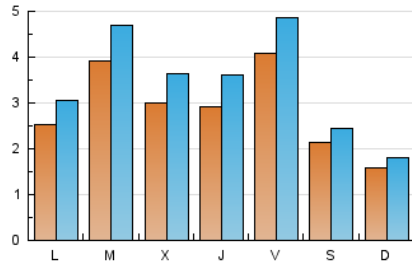

4. Gràfiques (Nacional i Internacional)

4.1 Per dia de la setmana (promig)

N. únics / Visites (x 100)