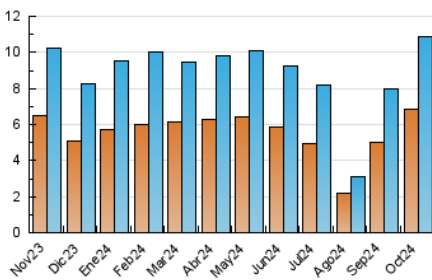

#### 4.2 Per franja horària (promig)

Visites\_ (x 1000)

Pàgines (x 1000)

#### 4.3 Per mesos

N. únics / Visites (x 1000)

Pàgines (x 1000)