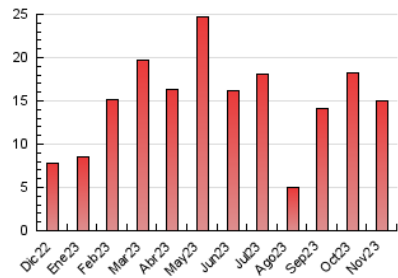

Pàgines (x 1000)