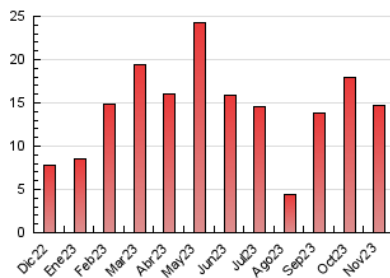

Pàgines (x 1000)