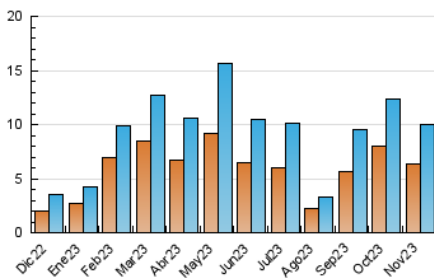

4.2 Per franja horària (promig)

Visites_ (x 1000)

Pàgines (x 1000)

4.3 Per mesos

N. únics / Visites (x 1000)