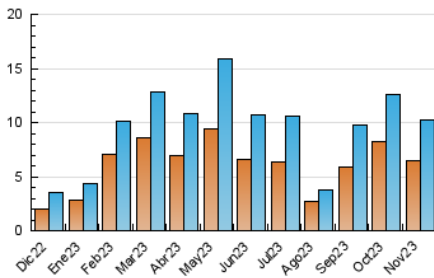

4.2 Per franja horària (promig)

Visites_ (x 1000)

Pàgines (x 1000)

4.3 Per mesos

N. únics / Visites (x 1000)