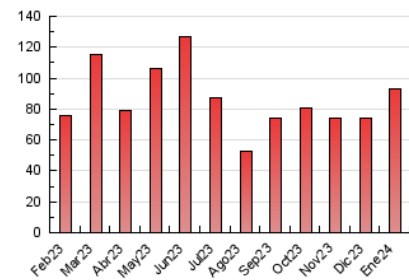

Pàgines (x 1000)