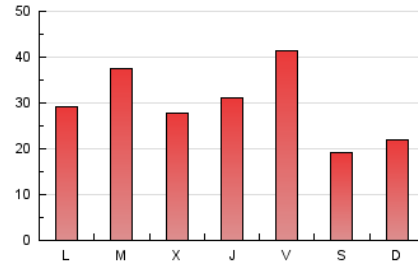

Pàgines (x 100)