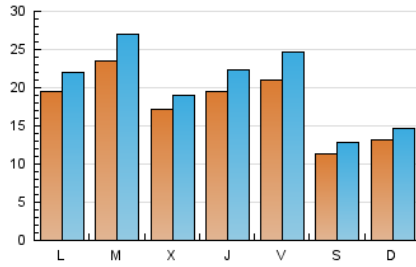

4. Gràfiques (Nacional)

4.1 Per dia de la setmana (promig)

N. únics / Visites (x 100)