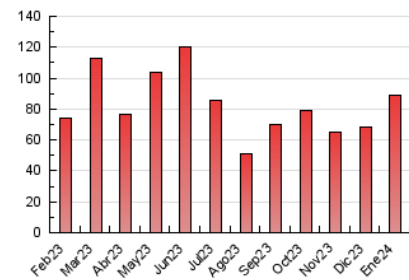

Pàgines (x 1000)