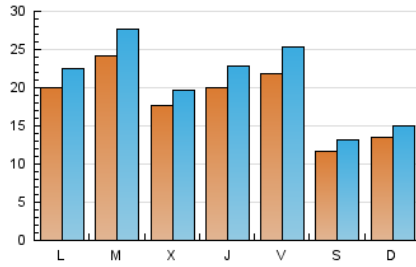

4. Gràfiques (Nacional i Internacional)

4.1 Per dia de la setmana (promig)

N. únics / Visites (x 100)