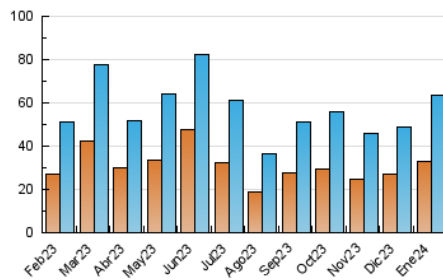

4.3 Per mesos

N. únics / Visites (x 1000)