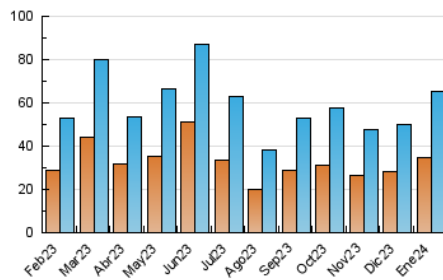

4.3 Per mesos

N. únics / Visites (x 1000)