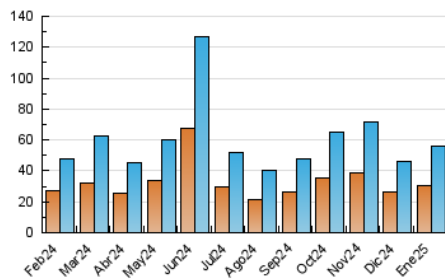

4.3 Per mesos

N. únics / Visites (x 1000)