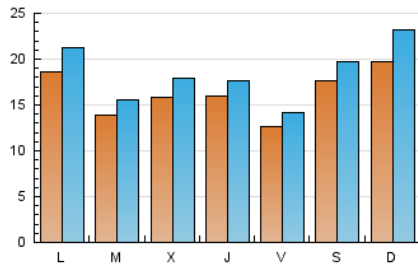

4. Gràfiques (Nacional i Internacional)

4.1 Per dia de la setmana (promig)

N. únics / Visites (x 100)