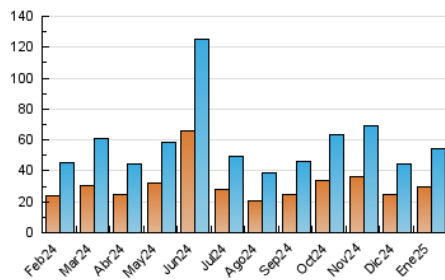

4.3 Per mesos

N. únics / Visites (x 1000)