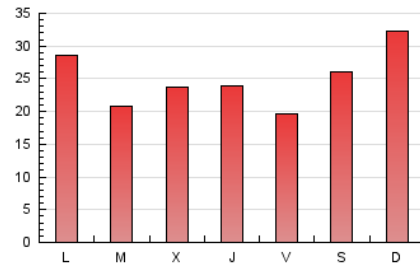

Pàgines (x 100)