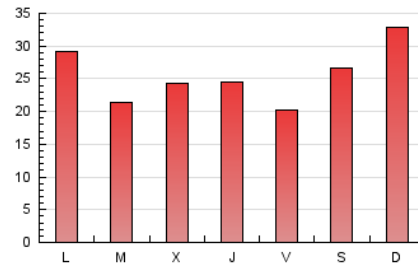

Pàgines (x 100)