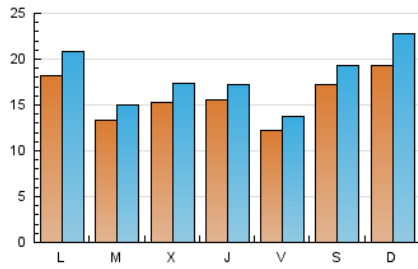

4. Gràfiques (Nacional)

4.1 Per dia de la setmana (promig)

N. únics / Visites (x 100)