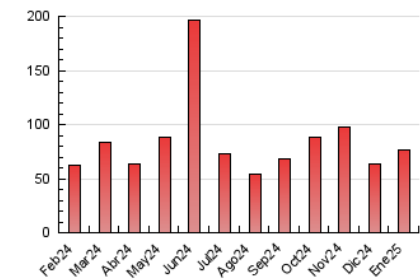

Pàgines (x 1000)