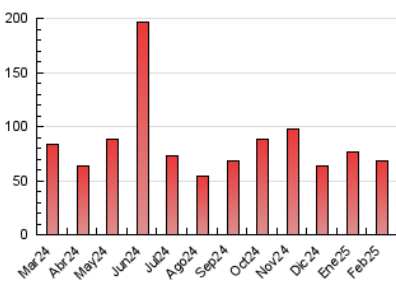

Pàgines (x 1000)