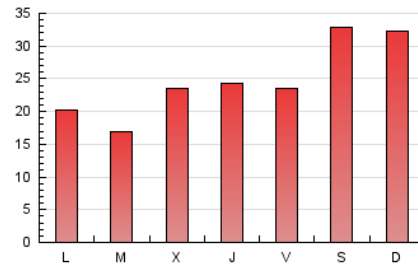

Pàgines (x 100)