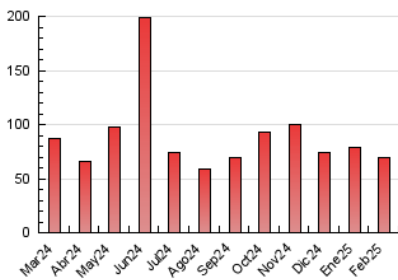

Pàgines (x 1000)