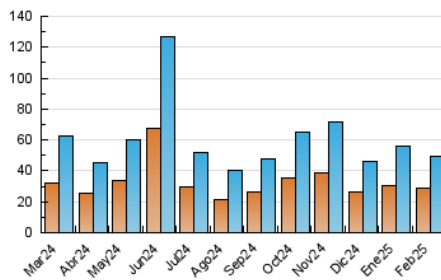

4.3 Per mesos

N. únics / Visites (x 1000)