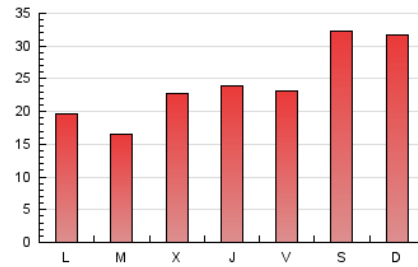

Pàgines (x 100)