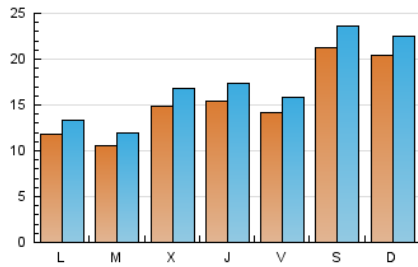

4. Gràfiques (Nacional)

4.1 Per dia de la setmana (promig)

N. únics / Visites (x 100)