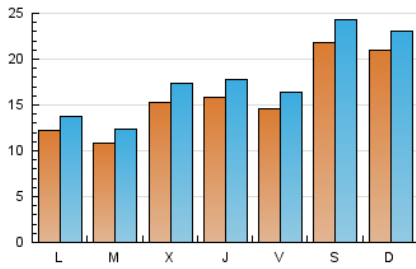

4. Gràfiques (Nacional i Internacional)

4.1 Per dia de la setmana (promig)

N. únics / Visites (x 100)