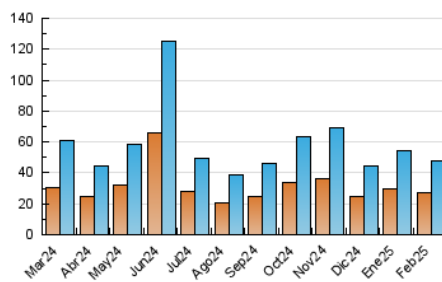

4.3 Per mesos

N. únics / Visites (x 1000)