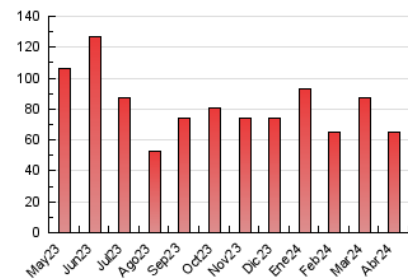

Pàgines (x 1000)