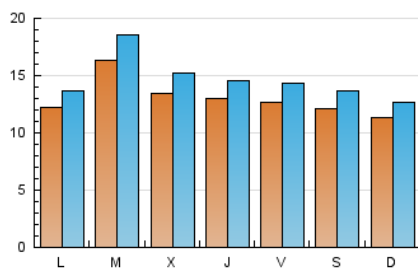

4. Gràfiques (Nacional)

4.1 Per dia de la setmana (promig)

N. únics / Visites (x 100)