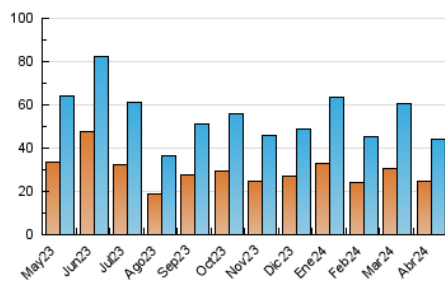

4.3 Per mesos

N. únics / Visites (x 1000)