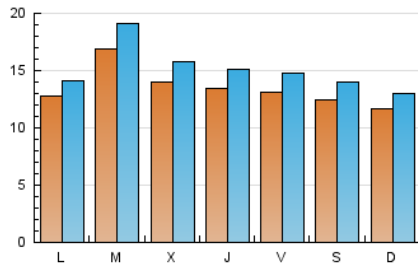

4. Gràfiques (Nacional i Internacional)

4.1 Per dia de la setmana (promig)

N. únics / Visites (x 100)