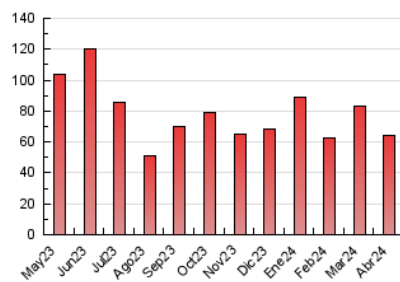

Pàgines (x 1000)