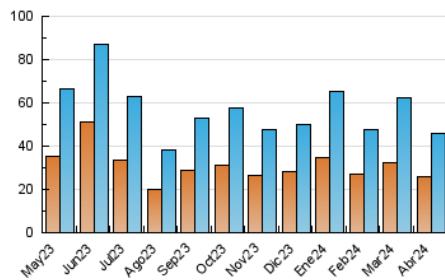

4.3 Per mesos

N. únics / Visites (x 1000)