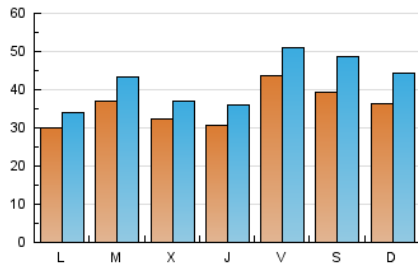

4. Gràfiques (Nacional i Internacional)

4.1 Per dia de la setmana (promig)

N. únics / Visites (x 100)