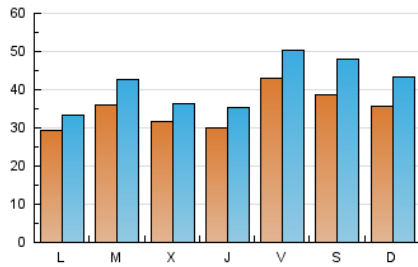

4. Gràfiques (Nacional)

4.1 Per dia de la setmana (promig)

N. únics / Visites (x 100)

Pàgines (x 100)