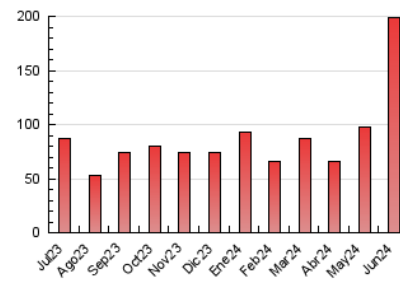

##### 4.2 Per franja horària (promig)

Visites\_ (x 1000)

Pàgines (x 1000)

##### 4.3 Per mesos

N. únics / Visites (x 1000)

Pàgines (x 1000)