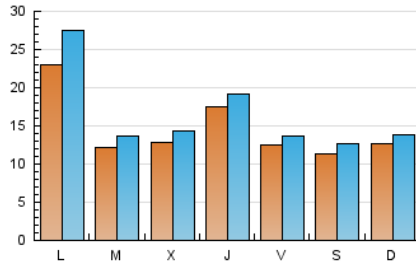

4. Gràfiques (Nacional i Internacional)

4.1 Per dia de la setmana (promig)

N. únics / Visites (x 100)