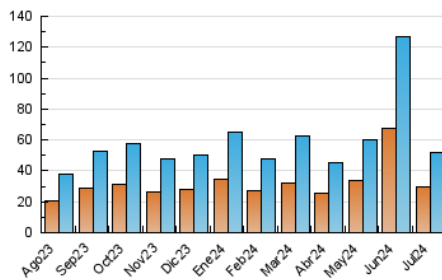

4.3 Per mesos

N. únics / Visites (x 1000)