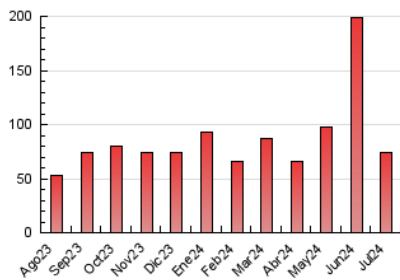

Pàgines (x 1000)