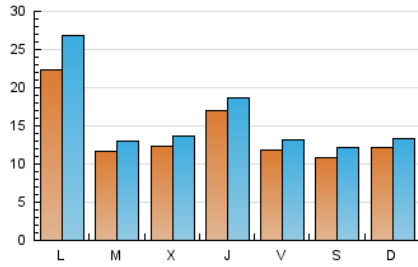

4. Gràfiques (Nacional)

4.1 Per dia de la setmana (promig)

N. únics / Visites (x 100)