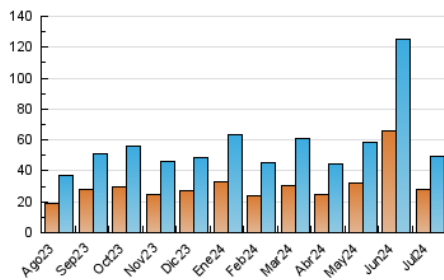

4.3 Per mesos

N. únics / Visites (x 1000)