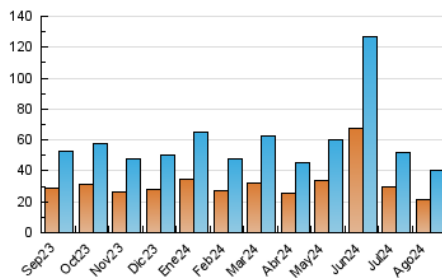

##### 4.1 Per dia de la setmana (promig)

N. únics / Visites (x 100)

Pàgines (x 100)

##### 4.2 Per franja horària (promig)

Visites\_ (x 1000)

Pàgines (x 1000)

##### 4.3 Per mesos

N. únics / Visites (x 1000)

Pàgines (x 1000)