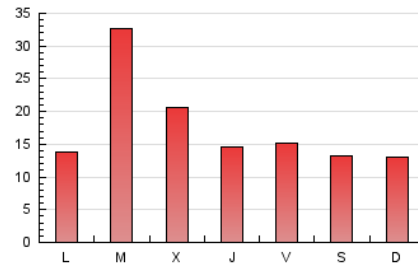

Pàgines (x 100)