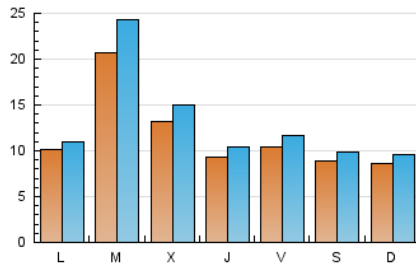

4. Gràfiques (Nacional i Internacional)

4.1 Per dia de la setmana (promig)

N. únics / Visites (x 100)