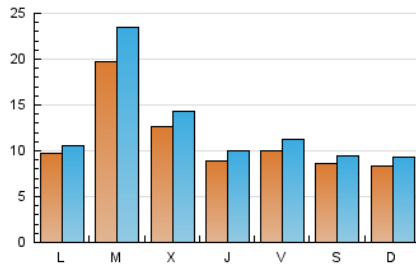

4. Gràfiques (Nacional)

4.1 Per dia de la setmana (promig)

N. únics / Visites (x 100)