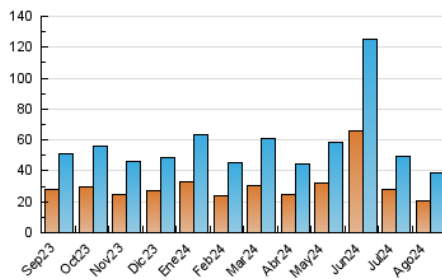

### 4.1 Per dia de la setmana (promig)

N. únics / Visites (x 100)

Pàgines (x 100)

### 4.2 Per franja horària (promig)

Visites\_ (x 1000)

Pàgines (x 1000)

### 4.3 Per mesos

N. únics / Visites (x 1000)

Pàgines (x 1000)

## 5. Observacions

Este Medio Electrónico de Comunicación ha sido medido por la herramienta Google Analytics de Google (GA4).

**Nota:** Debido a un fallo técnico en la herramienta de medición, no relacionado con OJD interactiva, los datos del 27/08/2024 pueden estar incompletos.