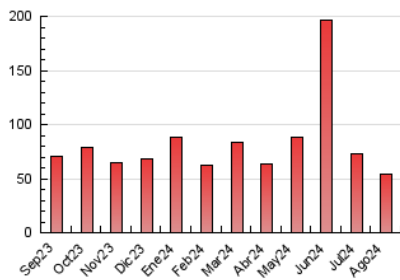

### 4.1 Per dia de la setmana (promig)

N. únics / Visites (x 100)

Pàgines (x 100)

### 4.2 Per franja horària (promig)

Visites\_ (x 1000)

Pàgines (x 1000)

### 4.3 Per mesos

N. únics / Visites (x 1000)

Pàgines (x 1000)