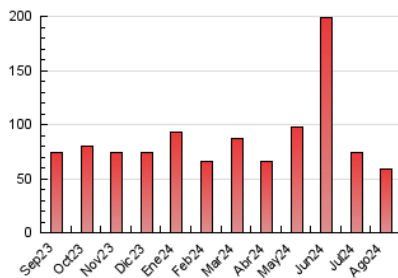

##### 4.2 Per franja horària (promig)

Visites\_ (x 1000)

Pàgines (x 1000)

##### 4.3 Per mesos

N. únics / Visites (x 1000)

Pàgines (x 1000)