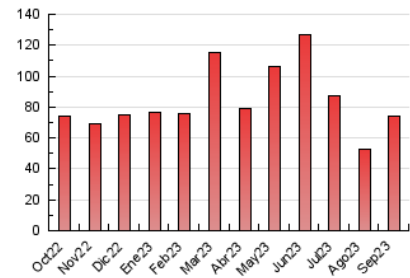

Pàgines (x 1000)