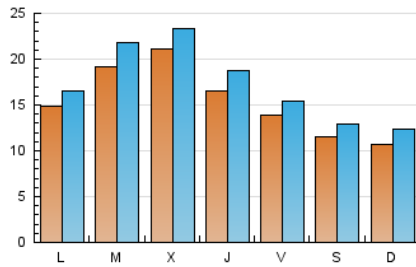

4. Gràfiques (Nacional)

4.1 Per dia de la setmana (promig)

N. únics / Visites (x 100)