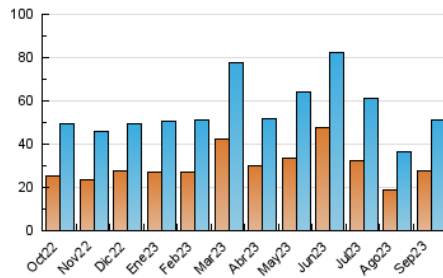

2. Seccions (Nacional)

	PÀGINES	%
HOME	8.109	11.57 %
RESTA	61.951	88.43 %

3. Per dia del mes (Nacional)

Dia	N. únics	Visites	Pàgines	Dia	N. únics	Visites	Pàgines	Dia	N. únics	Visites	Pàgines
1	1.090	1.223	1.560	11	1.295	1.427	1.863	21	2.540	2.938	3.800
2	1.102	1.219	1.645	12	880	994	1.412	22	2.167	2.393	3.393
3	1.159	1.256	1.771	13	1.878	2.198	2.904	23	860	956	1.383
4	2.169	2.420	3.251	14	1.701	1.957	2.539	24	887	977	1.483
5	1.599	1.763	2.312	15	1.355	1.563	2.293	25	1.516	1.702	2.485
6	1.119	1.278	1.760	16	1.457	1.771	2.650	26	2.763	3.174	4.010
7	984	1.134	1.603	17	1.347	1.701	2.619	27	4.101	4.323	5.045
8	899	1.012	1.401	18	938	1.078	1.638	28	1.361	1.469	2.029
9	905	1.017	1.379	19	2.411	2.812	3.693	29	1.406	1.545	2.190
10	909	1.006	1.434	20	1.374	1.534	2.190	30	1.437	1.529	2.325

4. Gràfiques (Nacional)

4.1 Per dia de la setmana (promig)

N. únics / Visites (x 100)

Pàgines (x 100)

4.2 Per franja horària (promig)

Visites_ (x 1000)

Pàgines (x 1000)

4.3 Per mesos

N. únics / Visites (x 1000)

Pàgines (x 1000)

5. Observacions

Este Medio Electrónico de Comunicación ha sido medido por la herramienta Google Analytics de Google (GA4)

6. Definicions bàsiques (Para més informació cal veure Normes Tècniques per al Control dels Mitjans Electrònics de Comunicació)

Visita:

Una seqüència ininterrompuda de pàgines servides a un usuari vàlid. Si aquest usuari no realitza peticions de pàgines en un període de temps (30 min) la següent petició constituirà l'inici d'una nova visita.