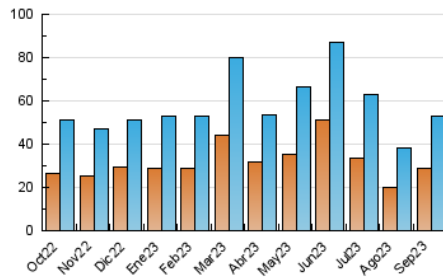

4.2 Per franja horària (promig)

Visites_ (x 1000)

Pàgines (x 1000)

4.3 Per mesos

N. únics / Visites (x 1000)