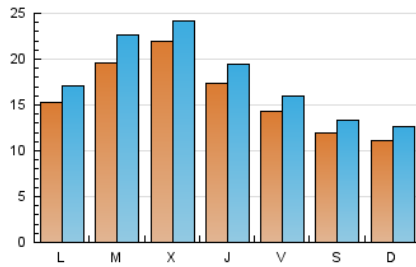

4. Gràfiques (Nacional i Internacional)

4.1 Per dia de la setmana (promig)

N. únics / Visites (x 100)