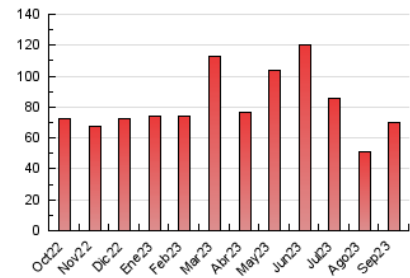

Pàgines (x 1000)