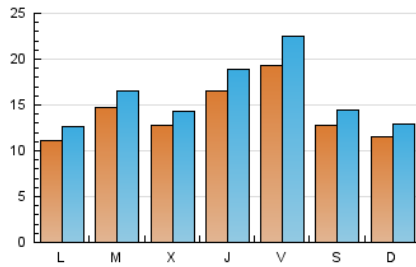

4. Gràfiques (Nacional i Internacional)

4.1 Per dia de la setmana (promig)

N. únics / Visites (x 100)