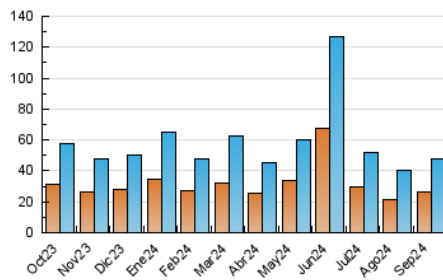

##### 4.1 Per dia de la setmana (promig)

N. únics / Visites (x 100)

Pàgines (x 100)

##### 4.2 Per franja horària (promig)

Visites\_ (x 1000)

Pàgines (x 1000)

##### 4.3 Per mesos

N. únics / Visites (x 1000)

Pàgines (x 1000)