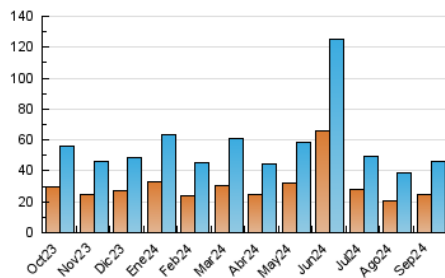

#### 4.1 Per dia de la setmana (promig)

N. únics / Visites (x 100)

Pàgines (x 100)

#### 4.2 Per franja horària (promig)

Visites\_ (x 1000)

Pàgines (x 1000)

#### 4.3 Per mesos

N. únics / Visites (x 1000)

Pàgines (x 1000)