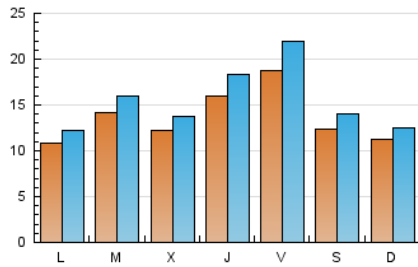

4. Gràfiques (Nacional)

4.1 Per dia de la setmana (promig)

N. únics / Visites (x 100)