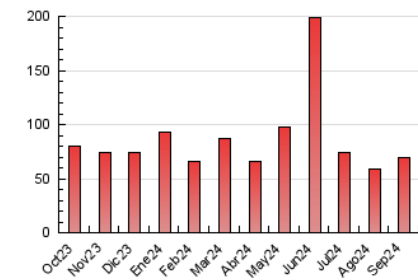

##### 4.2 Per franja horària (promig)

Visites\_ (x 1000)

Pàgines (x 1000)

##### 4.3 Per mesos

N. únics / Visites (x 1000)

Pàgines (x 1000)