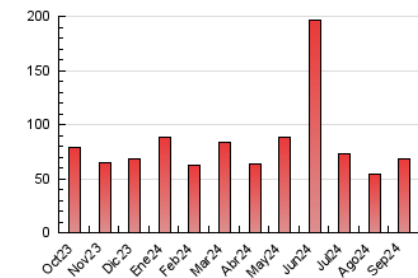

#### 4.1 Per dia de la setmana (promig)

N. únics / Visites (x 100)

Pàgines (x 100)

#### 4.2 Per franja horària (promig)

Visites\_ (x 1000)

Pàgines (x 1000)

#### 4.3 Per mesos

N. únics / Visites (x 1000)

Pàgines (x 1000)