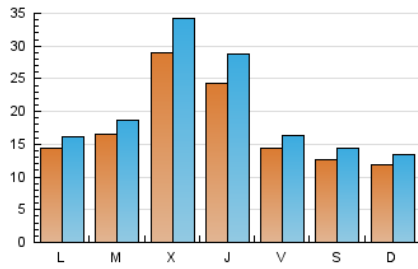

4. Gràfiques (Nacional i Internacional)

4.1 Per dia de la setmana (promig)

N. únics / Visites (x 100)