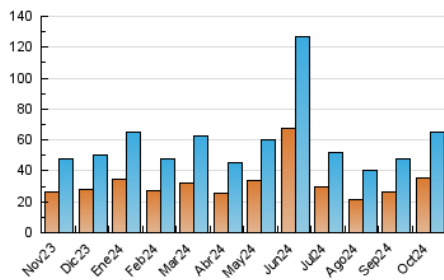

4.3 Per mesos

N. únics / Visites (x 1000)