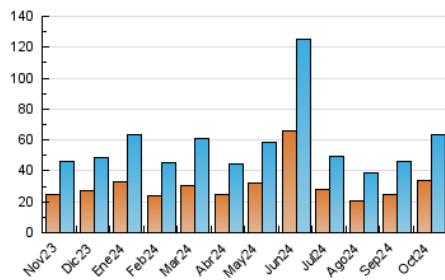

4.3 Per mesos

N. únics / Visites (x 1000)