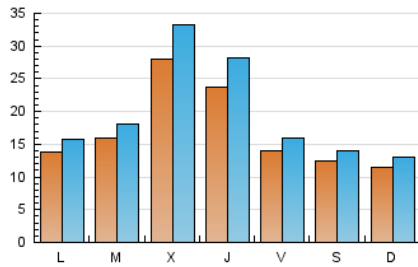

4. Gràfiques (Nacional)

4.1 Per dia de la setmana (promig)

N. únics / Visites (x 100)