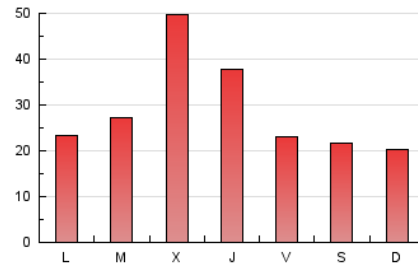

Pàgines (x 100)