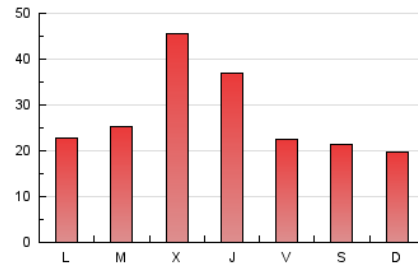

Pàgines (x 100)