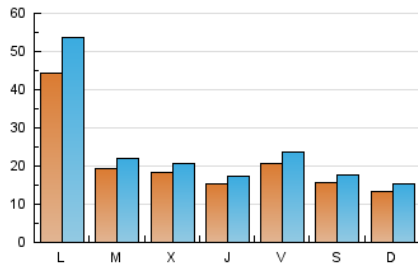

4. Gràfiques (Nacional i Internacional)

4.1 Per dia de la setmana (promig)

N. únics / Visites (x 100)