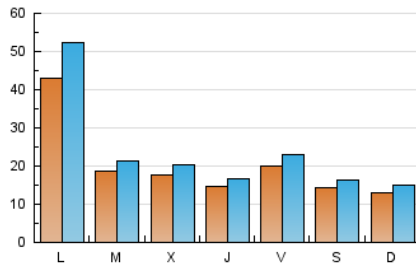

4. Gràfiques (Nacional)

4.1 Per dia de la setmana (promig)

N. únics / Visites (x 100)