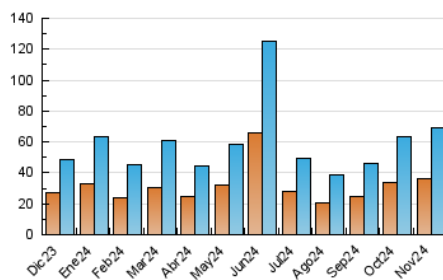

4.3 Per mesos

N. únics / Visites (x 1000)