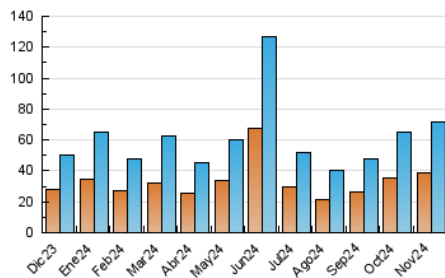

4.3 Per mesos

N. únics / Visites (x 1000)