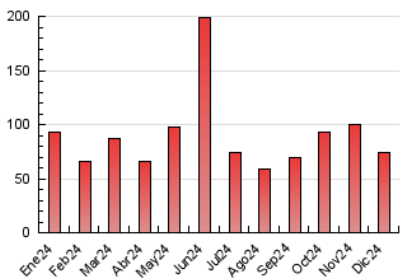

Pàgines (x 1000)