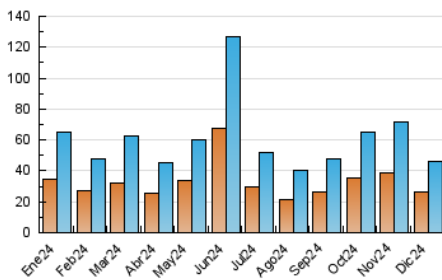

4.3 Per mesos

N. únics / Visites (x 1000)