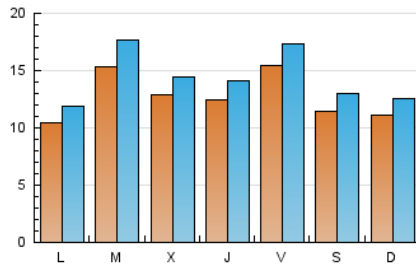

4. Gràfiques (Nacional)

4.1 Per dia de la setmana (promig)

N. únics / Visites (x 100)