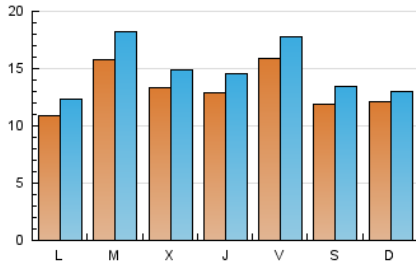

4. Gràfiques (Nacional i Internacional)

4.1 Per dia de la setmana (promig)

N. únics / Visites (x 100)