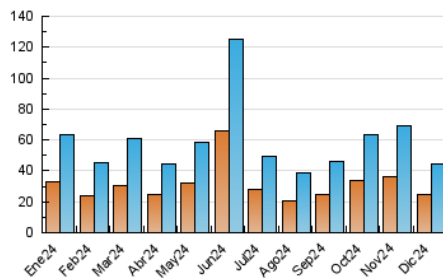

4.3 Per mesos

N. únics / Visites (x 1000)