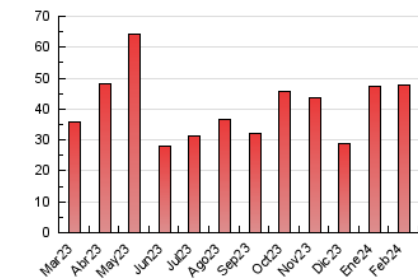

Pàgines (x 1000)