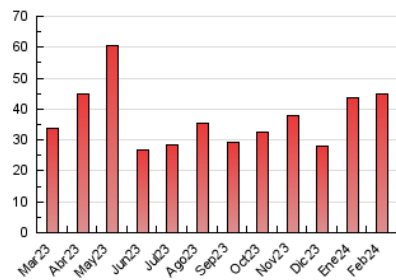

Pàgines (x 1000)