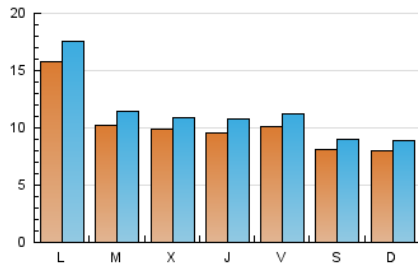

4. Gràfiques (Nacional)

4.1 Per dia de la setmana (promig)

N. únics / Visites (x 100)