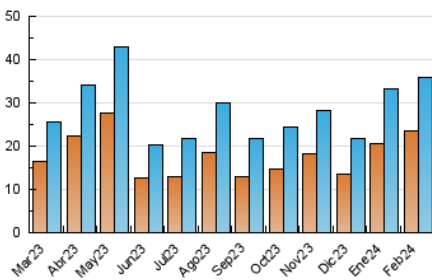

4.3 Per mesos

N. únics / Visites (x 1000)