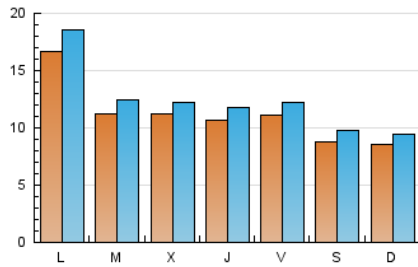

4. Gràfiques (Nacional i Internacional)

4.1 Per dia de la setmana (promig)

N. únics / Visites (x 100)