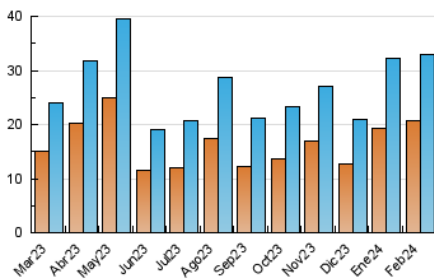

4.3 Per mesos

N. únics / Visites (x 1000)