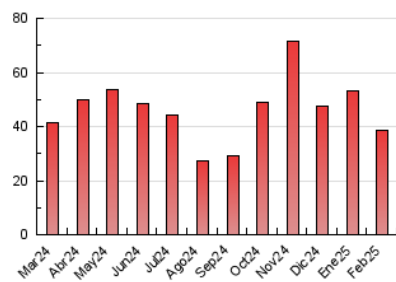

Pàgines (x 1000)