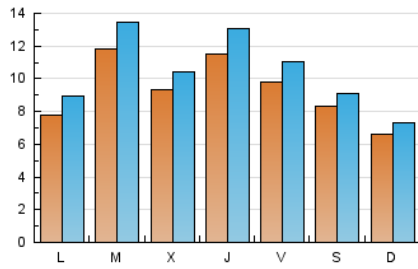

4. Gràfiques (Nacional i Internacional)

4.1 Per dia de la setmana (promig)

N. únics / Visites (x 100)