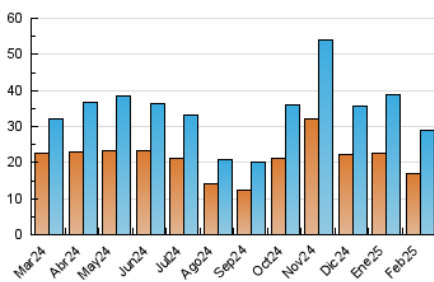

2. Seccions (Nacional)

	PÀGINES	%
HOME	2.750	7.12 %
RESTA	35.892	92.88 %

3. Per dia del mes (Nacional)

Dia	N. únics	Visites	Pàgines	Dia	N. únics	Visites	Pàgines	Dia	N. únics	Visites	Pàgines
1	981	1.062	1.373	11	1.166	1.287	1.621	21	955	1.070	1.388
2	776	847	1.260	12	666	758	991	22	894	963	1.262
3	539	633	947	13	1.004	1.135	1.380	23	790	862	1.187
4	573	654	894	14	861	985	1.387	24	635	720	1.026
5	505	555	815	15	773	838	1.182	25	1.629	1.876	2.439
6	1.187	1.385	1.847	16	521	595	900	26	1.508	1.683	2.122
7	846	973	1.387	17	825	942	1.309	27	1.375	1.555	2.096
8	612	693	952	18	1.254	1.447	1.783	28	1.164	1.292	1.742
9	494	558	846	19	916	1.026	1.358				
10	1.035	1.197	1.670	20	927	1.056	1.478				

4. Gràfiques (Nacional)

4.1 Per dia de la setmana (promig)

N. únics / Visites (x 100)

Pàgines (x 100)

4.2 Per franja horària (promig)

Visites_ (x 1000)

Pàgines (x 1000)

4.3 Per mesos

N. únics / Visites (x 1000)

Pàgines (x 1000)

5. Observacions

Este Medio Electrónico de Comunicación ha sido medido por la herramienta Google Analytics de Google (GA4).

6. Definicions bàsiques (Para més informació cal veure Normes Tècniques per al Control dels Mitjans Electrònics de Comunicació)

Visita:

Una seqüència ininterrompuda de pàgines servides a un usuari vàlid. Si aquest usuari no realitza peticions de pàgines en un període de temps (30 min) la següent petició constituirà l'inici d'una nova visita.