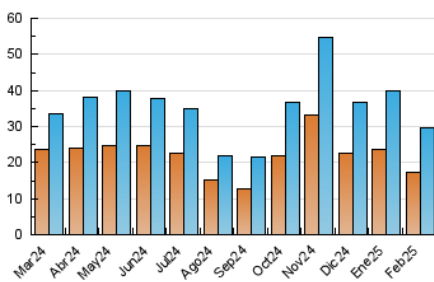

4.3 Per mesos

N. únics / Visites (x 1000)