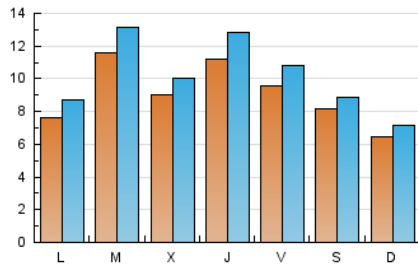

4. Gràfiques (Nacional)

4.1 Per dia de la setmana (promig)

N. únics / Visites (x 100)