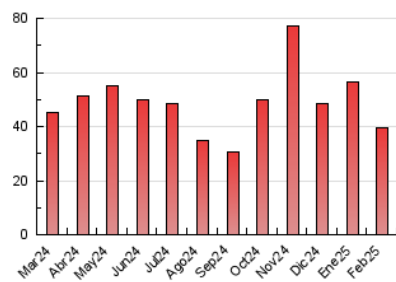

Pàgines (x 1000)