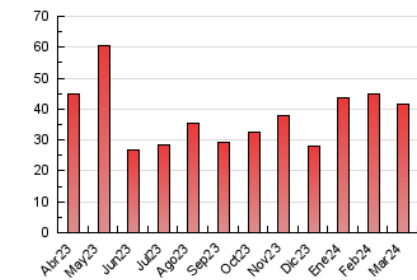

Pàgines (x 1000)