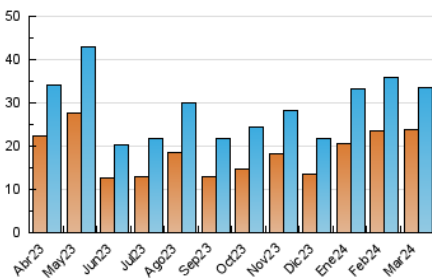

4.3 Per mesos

N. únics / Visites (x 1000)