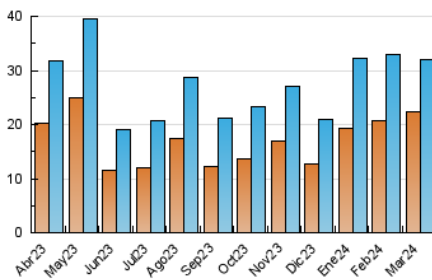

4.3 Per mesos

N. únics / Visites (x 1000)