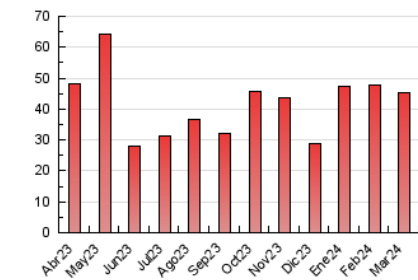

Pàgines (x 1000)