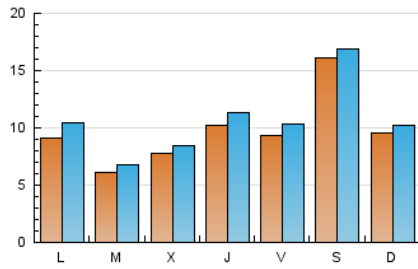

4. Gràfiques (Nacional i Internacional)

4.1 Per dia de la setmana (promig)

N. únics / Visites (x 100)