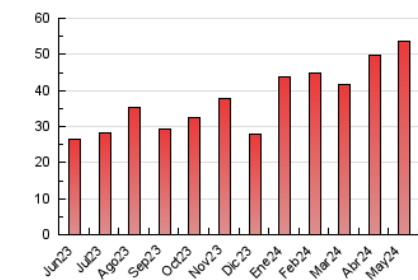

Pàgines (x 1000)