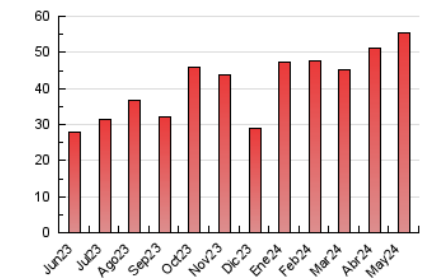

Pàgines (x 1000)