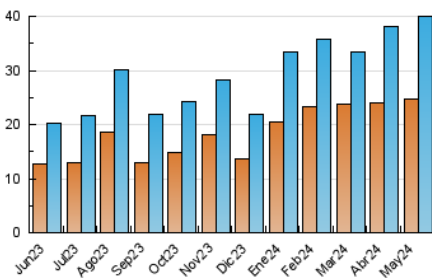

4.3 Per mesos

N. únics / Visites (x 1000)