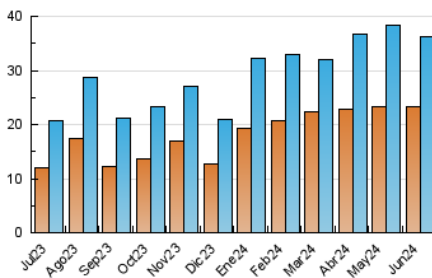

4.3 Per mesos

N. únics / Visites (x 1000)