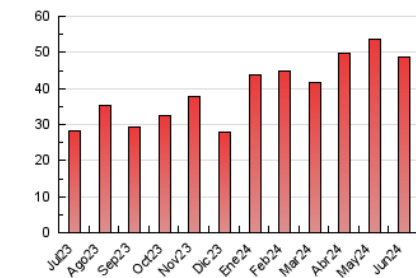

Pàgines (x 1000)