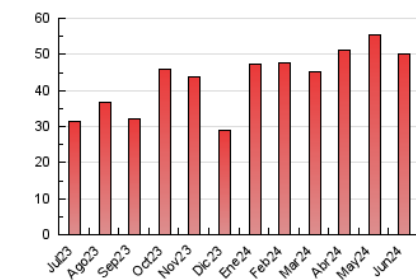

Pàgines (x 1000)