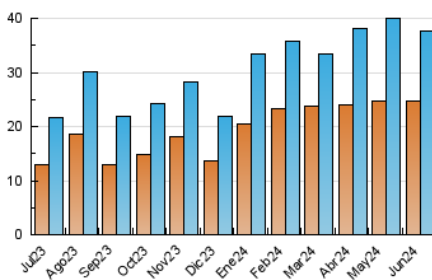

4.3 Per mesos

N. únics / Visites (x 1000)