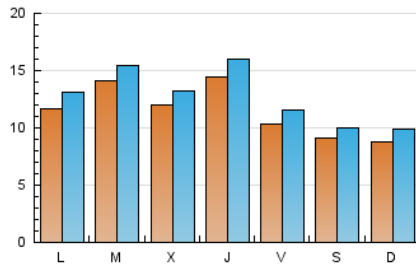

4. Gràfiques (Nacional i Internacional)

4.1 Per dia de la setmana (promig)

N. únics / Visites (x 100)