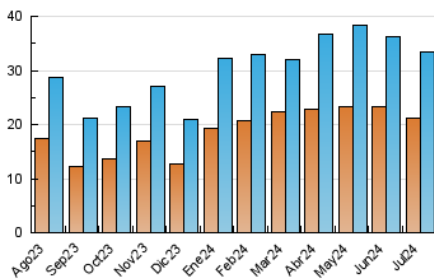

4.3 Per mesos

N. únics / Visites (x 1000)