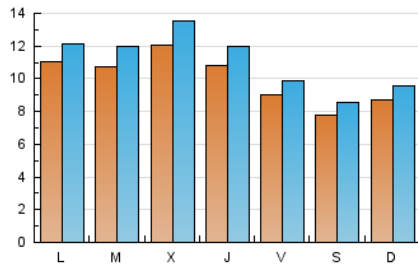

4. Gràfiques (Nacional i Internacional)

4.1 Per dia de la setmana (promig)

N. únics / Visites (x 100)