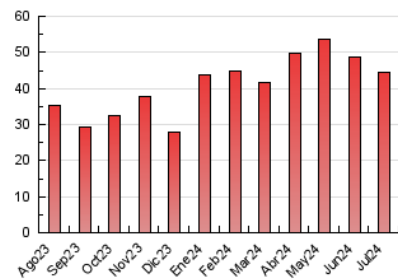

Pàgines (x 1000)