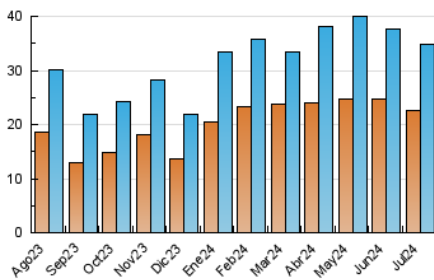

4.3 Per mesos

N. únics / Visites (x 1000)