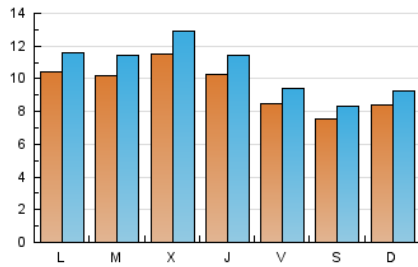

4. Gràfiques (Nacional)

4.1 Per dia de la setmana (promig)

N. únics / Visites (x 100)