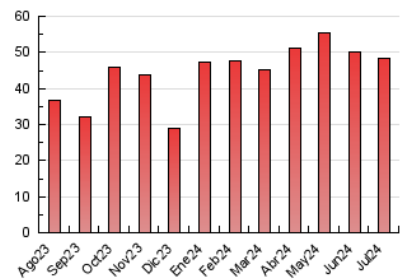

Pàgines (x 1000)