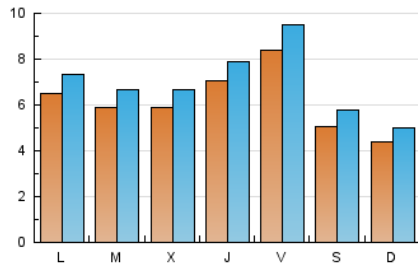

4. Gràfiques (Nacional)

4.1 Per dia de la setmana (promig)

N. únics / Visites (x 100)