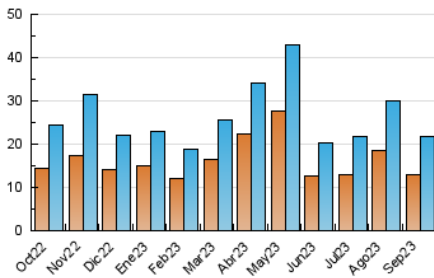

4.2 Per franja horària (promig)

Visites_ (x 1000)

Pàgines (x 1000)

4.3 Per mesos

N. únics / Visites (x 1000)