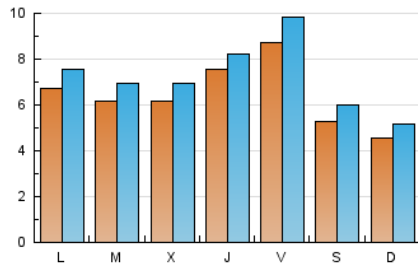

4. Gràfiques (Nacional i Internacional)

4.1 Per dia de la setmana (promig)

N. únics / Visites (x 100)