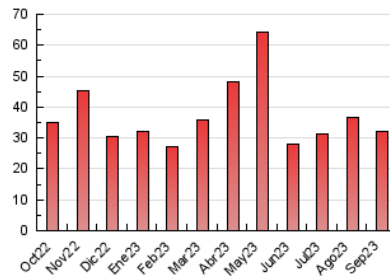

Pàgines (x 1000)