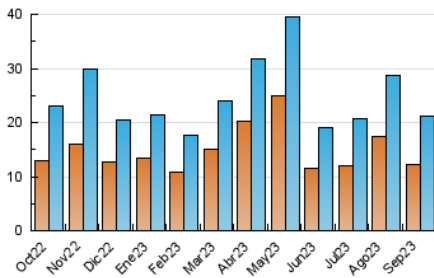

4.2 Per franja horària (promig)

Visites_ (x 1000)

Pàgines (x 1000)

4.3 Per mesos

N. únics / Visites (x 1000)