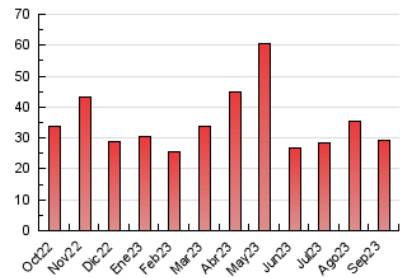

Pàgines (x 1000)