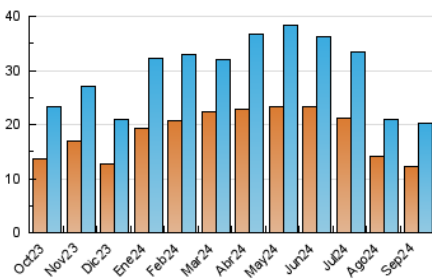

4.3 Per mesos

N. únics / Visites (x 1000)