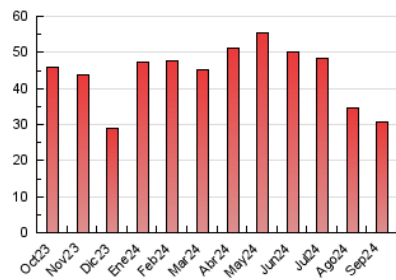

Pàgines (x 1000)