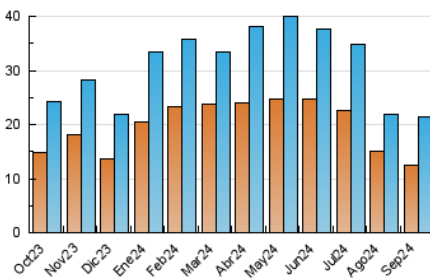

4.3 Per mesos

N. únics / Visites (x 1000)