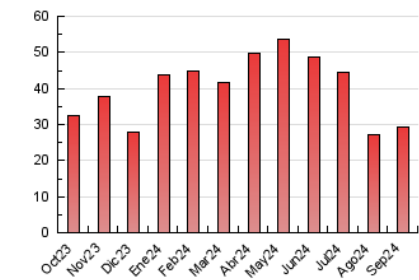

Pàgines (x 1000)