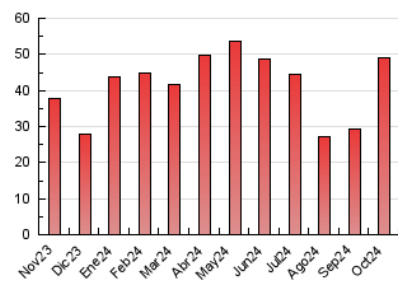

Pàgines (x 1000)