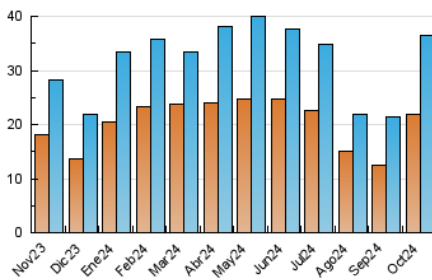

4.3 Per mesos

N. únics / Visites (x 1000)