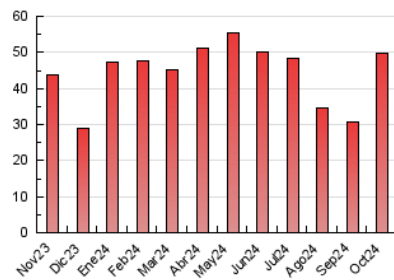

Pàgines (x 1000)